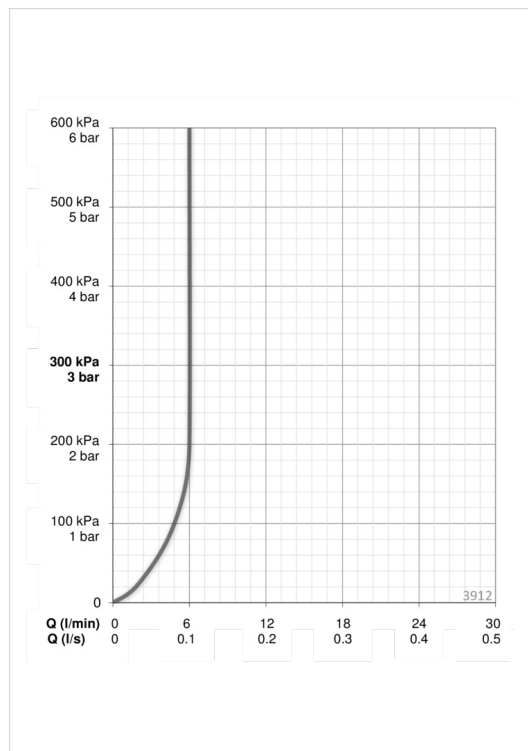

EAN: 6414150077944
static.oras.com/3912

Смеситель для умывальника с ручным душем Bidetta. Фиксированный излив, аэратор, шланг 1,5 м и настенный держатель. Встроенная опция ограничения расхода и температуры воды. Расход воды 6.0 л/мин.

- Washbasin
- Однорычажный, Bidetta
- Монтаж на поверхность
- Хром
- Фиксированный излив
- Каскадный
- Однорычажный смеситель, Рукоятка с маркировкой X+Г воды
- Держатель для цепочки (цепочка в комплект не входит)
- Держатель душевой лейки, Шланг для душа (1500 мм)
- Ручной душ Bidetta
- Ограничитель температуры
- ϕ 35-мм керамический картридж для управления расходом и температурой воды
- Медная подводка
- Система быстрого монтажа

ТЕХНИЧЕСКИЕ ДАННЫЕ

Параметры расхода воды

Расход воды (300 кПа) (с ограничителем потока)	0.1 l/s
Потеря давления при расходе 0.1 л/с	200 кПа

Технические характеристики

Подключение горячей воды	max. +80°C
Рабочее давление	50 - 1000 кПа
Установочные размеры	ϕ10 mm
Материал	Латунь

Regulations

Стандарт EN	EN 817
Уровень шума	I (ISO 3822) Oras lab.

Тип разрешения

KIWA SE	1413