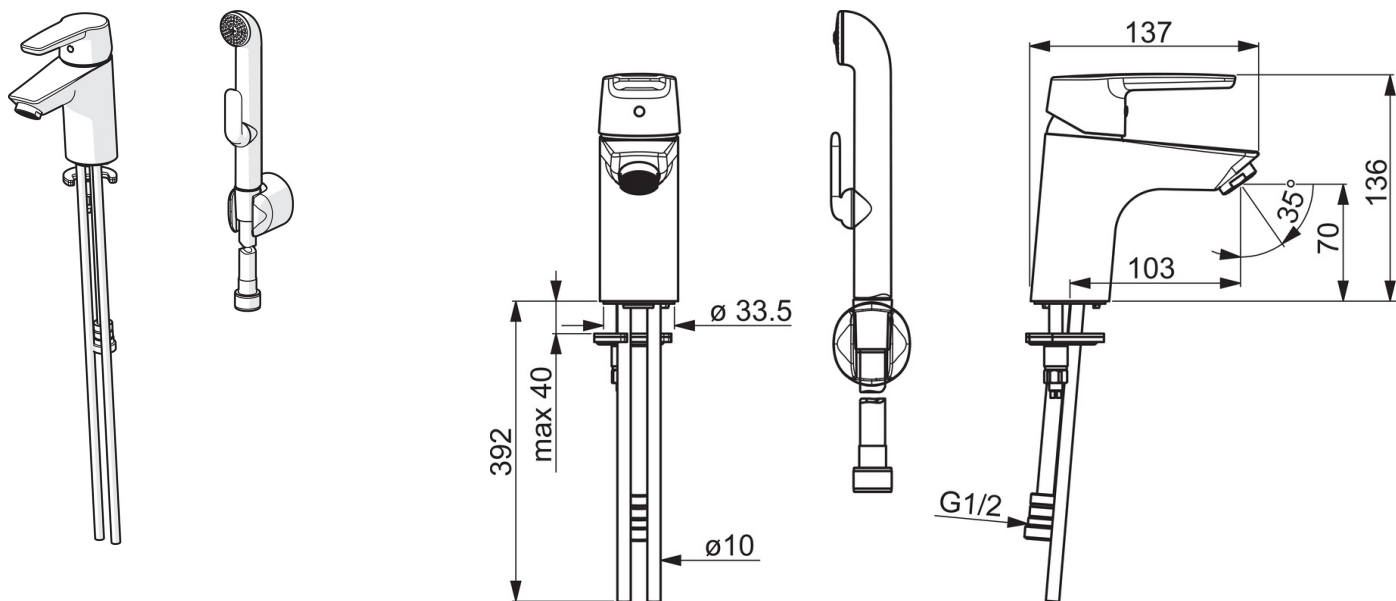

Запасные части