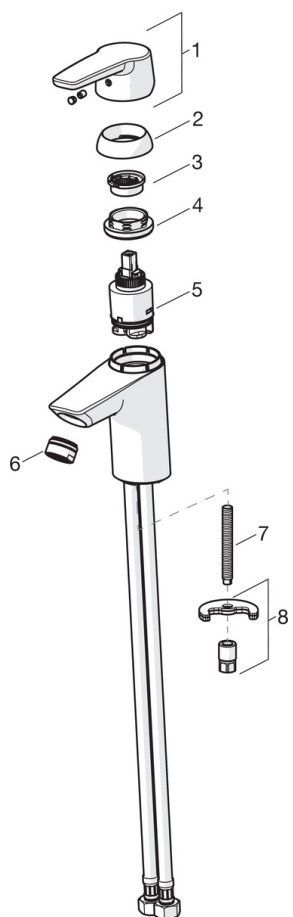

- Washbasin
- Однорычажный, Bidetta
- Монтаж на поверхность
- Хром
- Фиксированный излив
- Каскадный
- Однорычажный смеситель, Рукоятка с маркировкой X+Г воды
- Держатель для цепочки (цепочка в комплект не входит)
- Держатель душевой лейки, Шланг для душа (1500 мм)
- Ручной душ Bidetta
- Ограничитель температуры
- $\phi$  35-мм керамический картридж для управления расходом и температурой воды
- Медная подводка
- Система быстрого монтажа

### Технические характеристики

Подключение горячей воды	<b>max. +80°C</b>
Рабочее давление	<b>50 - 1000 кПа</b>
Установочные размеры	<b><math>\phi</math>10 mm</b>
Материал	<b>Латунь</b>

### SP3910F

Название	Код
01 Длинный рычаг	201078
01 Рычаг	1000801V
02 Защитная чашечка	601967V
03 Ограничитель температуры	601973V
04 Зажимная гайка, M40x1, SW30	601968V
05 Картридж, комплект	601969V
06 Аэратор, M24x1, -102	601255V
06 Аэратор, M24x1, -105	601166V
06 Аэратор, M24x1, 6 l/min	601974V
06 Аэратор, M24x1, -104	601434V
07 Крепежный винт, M8x1, L=140	601970V
08 Комплект крепежных частей	601985V