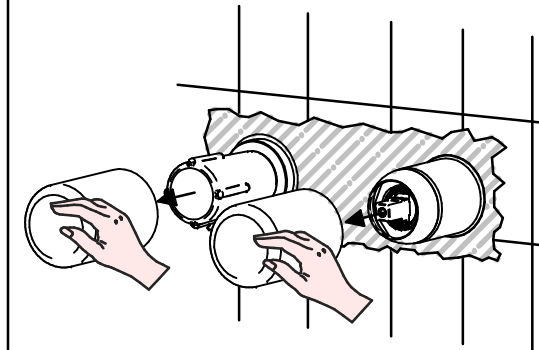

## Art. 724008

3

4

5

	X	Y
BABY-S	35-50	42,5
LUDO	45-60	60

6

7

8

**Per installatore: Al fine di garantire la durata del prodotto installare rubinetti con filtro da pulire periodicamente. Effettuare risciacquo delle tubazioni prima di installare il prodotto PUNTO 1)**  
**Eventuali residui se finissero all'interno della catteduca potrebbero causarne il danneggiamento**  
**For installer: In order to guarantee a long duration of the product install valves with filter, which have to be regularly cleaned (POINT 1). Carry out the rinsing of the pipes before instal the tap.**  
**Some external materials may damage the cadrige if not removed before the installation.**