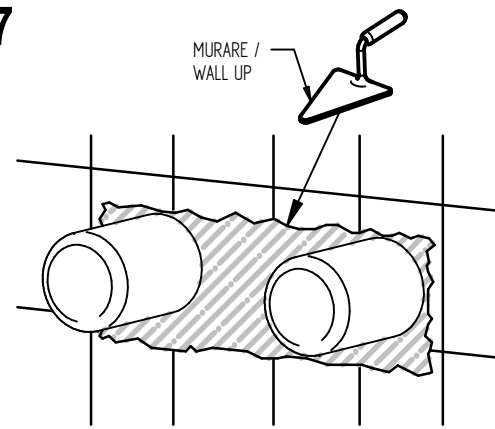

## Art. 724008

3

4

5

	X	Y
BABY-S	35-50	42,5
LUDO	45-60	60

6

7

8

**Per installatore: Al fine di garantire la durata del prodotto installare rubinetti con filtro da pulire periodicamente. Effettuare risciacquo delle tubazioni prima di installare il prodotto PUNTO 1)**  
**Eventuali residui se finissero all'interno della catteduca potrebbero causarne il danneggiamento**  
**For installer: In order to guarantee a long duration of the product install valves with filter, which have to be regularly cleaned (POINT 1). Carry out the rinsing of the pipes before instal the tap.**  
**Some external materials may damage the cadrige if not removed before the installation.**