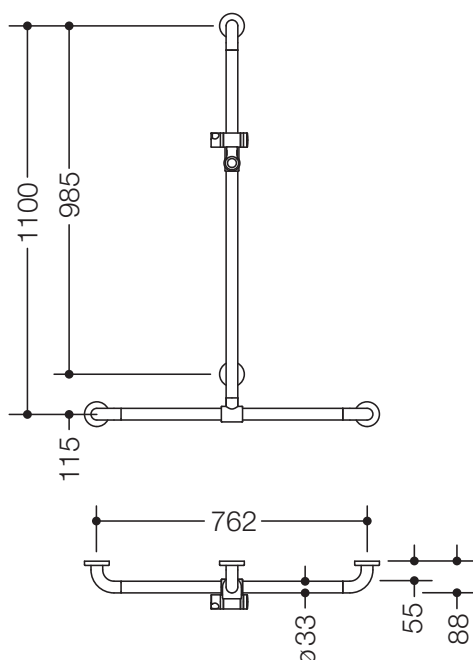

Abmessungen in mm

Farben

Polyamid, matt

Alternative Farben

Polyamid

Technische Änderungen vorbehalten, 14.08.2019

HEWI Heinrich Wilke GmbH
Postfach 1260
D-34442 Bad Arolsen

Telefon: +49 5691 82-0
Telefax: +49 5691 82-319

info@hewi.de
www.hewi.com