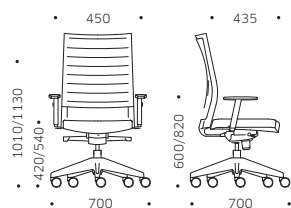

MISURE E VARIANTI SIZES AND VARIANTS

LRSXX / PRSXX

LISXX / PISXX

LRSMX

LISMX

LXS5L

DOTAZIONI MECCANICHE MECHANICAL FEATURES

- 1 Appoggio lombare regolabile in altezza / Height adjustable lumbar support / Réglable en hauteur, support lombaire / Soporte lumbar regulable en altura
- 2 Sedile regolabile in altezza / Height adjustable seat / Siège réglable en hauteur / Asiento regulable en altura
- 3 Sedile regolabile in profondità / Depth-adjustable seat / Siège réglable en profondeur / Asiento regulable en profundidad
- 4 Meccanismo di inclinazione sincronizzata / Seat and back synchronized inclination mechanism / Mécanisme d'inclinaison synchronisé du siège et du dossier / Mecanismo de inclinación de asiento y respaldo sincronizada
Dispositivo regolazione di tensione / Device for tension adjustment / Système d'ajustement de la tension / Dispositivo de ajuste de tensión de oscilación
Sistema di sicurezza antiritorno / Anti-return safety system / Système de sécurité anti-retour / Mecanismo de seguridad anti-retorno
- 5 Bracciolo regolabile in altezza, larghezza, profondità, con appoggio orientabile / Height, width, depth-adjustable armrest, pivoting arm-cap / Accoudoir ajustable en hauteur, largeur, profondeur avec support pivotant / Reposabrazos ajustable en altura, anchura, profundidad con apoyobrazo orientable