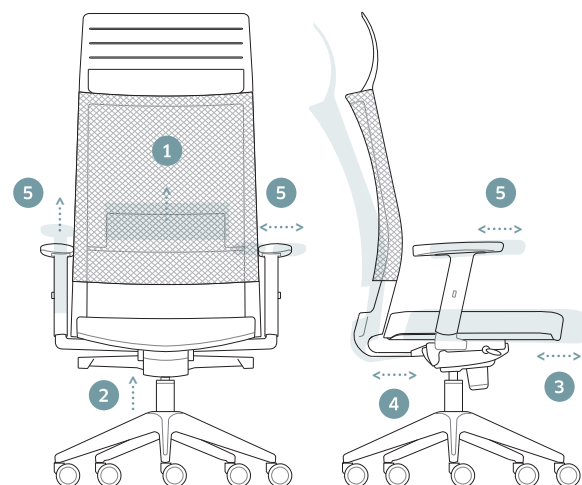

MISURE E VARIANTI SIZES AND VARIANTS

LRSXX / PRSXX

LISXX / PISXX

LRSMX

LISMX

LXS5L

DOTAZIONI MECCANICHE MECHANICAL FEATURES

- 1 Appoggio lombare regolabile in altezza / Height adjustable lumbar support / Réglable en hauteur, support lombaire / Soporte lumbar regulable en altura
- 2 Sedile regolabile in altezza / Height adjustable seat / Siège réglable en hauteur / Asiento regulable en altura
- 3 Sedile regolabile in profondità / Depth-adjustable seat / Siège réglable en profondeur / Asiento regulable en profundidad
- 4 Meccanismo di inclinazione sincronizzata / Seat and back synchronized inclination mechanism / Mécanisme d'inclinaison synchronisé du siège et du dossier / Mecanismo de inclinación de asiento y respaldo sincronizada
Dispositivo regolazione di tensione / Device for tension adjustment / Système d'ajustement de la tension / Dispositivo de ajuste de tensión de oscilación
Sistema di sicurezza antiritorno / Anti-return safety system / Système de sécurité anti-retour / Mecanismo de seguridad anti-retorno
- 5 Bracciolo regolabile in altezza, larghezza, profondità, con appoggio orientabile / Height, width, depth-adjustable armrest, pivoting arm-cap / Accoudoir ajustable en hauteur, largeur, profondeur avec support pivotant / Reposabrazos ajustable en altura, anchura, profundidad con apoyobrazo orientable