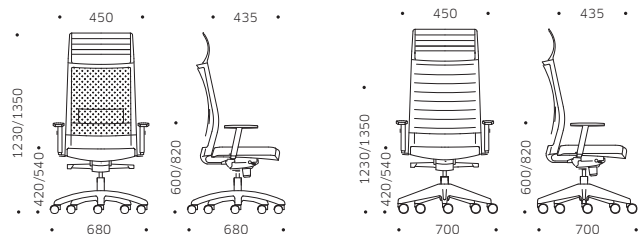

ES Acogedoras y equilibradas, estas sillas operativas han sido diseñadas para actuar como aliadas perfectas para los largos días de trabajo.

LIS5X - LRSMX - LRSXX < LISMX ^

OPERATIVE TASK
EXPO LIGHT LR/LI ADVANCED SWIVEL CHAIR

LISXX

LRSMX

PISXX

OPERATIVE TASK
EXPO LIGHT LR/LI ADVANCED SWIVEL CHAIR

SCHIENALE IN RETE, FINITURE IN ALLUMINIO LUCIDO MESH BACKREST, POLISHED ALUMINIUM FINISHES

SCHIENALE IMBOTTITO, FINITURE IN ALLUMINIO LUCIDO UPHOLSTERED BACKREST, POLISHED ALUMINIUM FINISHES

MISURE E VARIANTI SIZES AND VARIANTS

LRSXX / PRSXX

LISXX / PISXX

LRSMX

LISMX

LXS5L

DOTAZIONI MECCANICHE MECHANICAL FEATURES

- 1 Appoggio lombare regolabile in altezza / Height adjustable lumbar support / Réglable en hauteur, support lombaire / Soporte lumbar regulable en altura
- 2 Sedile regolabile in altezza / Height adjustable seat / Siège réglable en hauteur / Asiento regulable en altura
- 3 Sedile regolabile in profondità / Depth-adjustable seat / Siège réglable en profondeur / Asiento regulable en profundidad
- 4 Meccanismo di inclinazione sincronizzata / Seat and back synchronized inclination mechanism / Mécanisme d'inclinaison synchronisé du siège et du dossier / Mecanismo de inclinación de asiento y respaldo sincronizada
Dispositivo regolazione di tensione / Device for tension adjustment / Système d'ajustement de la tension / Dispositivo de ajuste de tensión de oscilación
Sistema di sicurezza antiritorno / Anti-return safety system / Système de sécurité anti-retour / Mecanismo de seguridad anti-retorno
- 5 Bracciolo regolabile in altezza, larghezza, profondità, con appoggio orientabile / Height, width, depth-adjustable armrest, pivoting arm-cap / Accoudoir ajustable en hauteur, largeur, profondeur avec support pivotant / Reposabrazos ajustable en altura, anchura, profundidad con apoyobrazo orientable