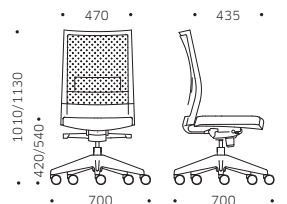

MISURE E VARIANTI SIZES AND VARIANTS

LRSXX / PRSXX

LISXX / PISXX

LRSMX

LISMX

LXS5L

DOTAZIONI MECCANICHE MECHANICAL FEATURES

- 1 Appoggio lombare regolabile in altezza / Height adjustable lumbar support / Réglable en hauteur, support lombaire / Soporte lumbar regulable en altura
- 2 Sedile regolabile in altezza / Height adjustable seat / Siège réglable en hauteur / Asiento regulable en altura
- 3 Sedile regolabile in profondità / Depth-adjustable seat / Siège réglable en profondeur / Asiento regulable en profundidad
- 4 Meccanismo di inclinazione sincronizzata / Seat and back synchronized inclination mechanism / Mécanisme d'inclinaison synchronisé du siège et du dossier / Mecanismo de inclinación de asiento y respaldo sincronizada
Dispositivo regolazione di tensione / Device for tension adjustment / Système d'ajustement de la tension / Dispositivo de ajuste de tensión de oscilación
Sistema di sicurezza antiritorno / Anti-return safety system / Système de sécurité anti-retour / Mecanismo de seguridad anti-retorno
- 5 Bracciolo regolabile in altezza, larghezza, profondità, con appoggio orientabile / Height, width, depth-adjustable armrest, pivoting arm-cap / Accoudoir ajustable en hauteur, largeur, profondeur avec support pivotant / Reposabrazos ajustable en altura, anchura, profundidad con apoyobrazo orientable