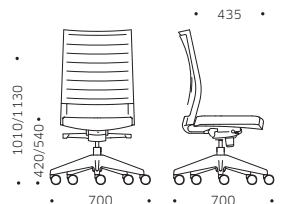

MISURE E VARIANTI SIZES AND VARIANTS

LRSXX / PRSXX

LISXX / PISXX

LRSMX

LISMX

LXS5L

DOTAZIONI MECCANICHE MECHANICAL FEATURES

- 1 Appoggio lombare regolabile in altezza / Height adjustable lumbar support / Réglable en hauteur, support lombaire / Soporte lumbar regulable en altura
- 2 Sedile regolabile in altezza / Height adjustable seat / Siège réglable en hauteur / Asiento regulable en altura
- 3 Sedile regolabile in profondità / Depth-adjustable seat / Siège réglable en profondeur / Asiento regulable en profundidad
- 4 Meccanismo di inclinazione sincronizzata / Seat and back synchronized inclination mechanism / Mécanisme d'inclinaison synchronisé du siège et du dossier / Mecanismo de inclinación de asiento y respaldo sincronizada
Dispositivo regolazione di tensione / Device for tension adjustment / Système d'ajustement de la tension / Dispositivo de ajuste de tensión de oscilación
Sistema di sicurezza antiritorno / Anti-return safety system / Système de sécurité anti-retour / Mecanismo de seguridad anti-retorno
- 5 Bracciolo regolabile in altezza, larghezza, profondità, con appoggio orientabile / Height, width, depth-adjustable armrest, pivoting arm-cap / Accoudoir ajustable en hauteur, largeur, profondeur avec support pivotant / Reposabrazos ajustable en altura, anchura, profundidad con apoyobrazo orientable