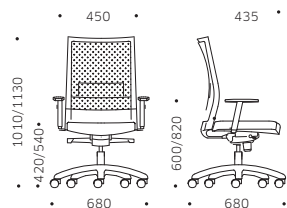

LISXX

LRSMX

PISXX

OPERATIVE TASK
EXPO LIGHT LR/LI ADVANCED SWIVEL CHAIR

SCHIENALE IN RETE, FINITURE IN ALLUMINIO LUCIDO MESH BACKREST, POLISHED ALUMINIUM FINISHES

SCHIENALE IMBOTTITO, FINITURE IN ALLUMINIO LUCIDO UPHOLSTERED BACKREST, POLISHED ALUMINIUM FINISHES

MISURE E VARIANTI SIZES AND VARIANTS

LRSXX / PRSXX

LISXX / PISXX

LRSMX

LISMX

LXS5L

DOTAZIONI MECCANICHE MECHANICAL FEATURES

- 1 Appoggio lombare regolabile in altezza / Height adjustable lumbar support / Réglable en hauteur, support lombaire / Soporte lumbar regulable en altura
- 2 Sedile regolabile in altezza / Height adjustable seat / Siège réglable en hauteur / Asiento regulable en altura
- 3 Sedile regolabile in profondità / Depth-adjustable seat / Siège réglable en profondeur / Asiento regulable en profundidad
- 4 Meccanismo di inclinazione sincronizzata / Seat and back synchronized inclination mechanism / Mécanisme d'inclinaison synchronisé du siège et du dossier / Mecanismo de inclinación de asiento y respaldo sincronizada
Dispositivo regolazione di tensione / Device for tension adjustment / Système d'ajustement de la tension / Dispositivo de ajuste de tensión de oscilación
Sistema di sicurezza antiritorno / Anti-return safety system / Système de sécurité anti-retour / Mecanismo de seguridad anti-retorno
- 5 Bracciolo regolabile in altezza, larghezza, profondità, con appoggio orientabile / Height, width, depth-adjustable armrest, pivoting arm-cap / Accoudoir ajustable en hauteur, largeur, profondeur avec support pivotant / Reposabrazos ajustable en altura, anchura, profundidad con apoyobrazo orientable