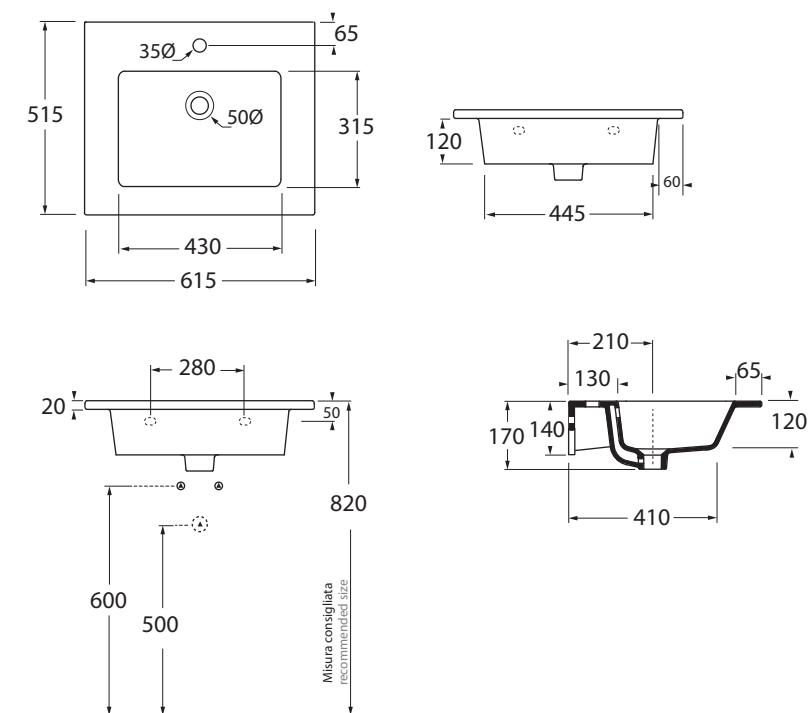

SLLC06151TOM

lavabi/ washbasin

codice  
code

Consolle SLIM cm 61 appoggio/sospeso monoforo con doppia vasca  
SLIM 61 cm basins over-counter/ wall-hung one hole double sink consolle

bianco lucido/shiny white

SLLC06151TOMBI

CM 61x51xh18

plt italy pz.16 - plt export pcs.

kg19

scala/scale 1:20 dimensioni/dimensions in mm

Complementi/complements:

Codice  
code

Codice  
code

Piletta automatica con troppo pieno  
Automatic waste system with over flow  
kg 0,5

PILTR

Piletta con tappo in ceramica disponibile in tutti i colori 1250°  
Ceramic drain available in all colors 1250°  
Specificare il colore al momento dell'ordine  
Maggiorazione più 50%  
Specify the color when ordering  
Price has to be 50% increased.  
kg 0,5

PILCE/CO

TECHNICAL SHEET n°: <b>01</b>	DESIGNER: <b>ITALIAN SIGN</b>	CODE: <b>SLLC06151TOM</b>	Azzurra sanitari in ceramica S.p.a. via Civita Castellana snc 01030 Castel S.Elia (VT) - ITALY Tel.+39.0761 518155 Fax.+39.0761 514560	
SHEET FORMAT: <b>A4</b>	ISO	REVISION: <b>02</b>	SCALE:	DATE: <b>07/10/2018</b>
REGULATIONS: <b>CE EN 14688 / EN31 / Dop-14688 *</b>				
All the measurements respect the tolerances provided by the "AZZURRA QUALITY GUIDELINES".				