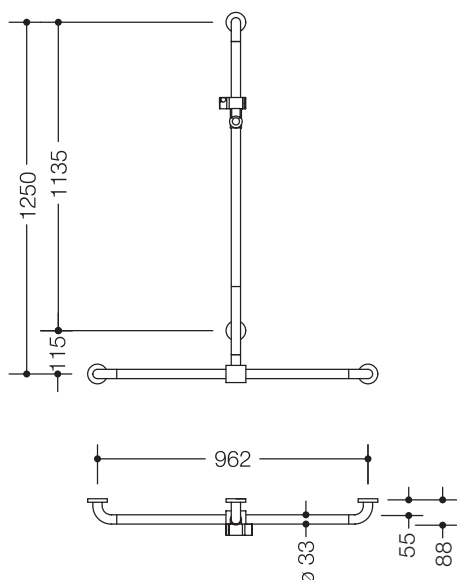

**Produktdatenblatt**  
**Duschhandlauf mit verschiebbarer**  
**Brausehalterstange 801.35B440**

### Duschhandlauf mit verschiebbarer Brausehalterstange 801.35B440

- senkrecht und waagrecht angeordnete, im rechten Winkel verbundene Stangen mit Stahl-Befestigungsrosetten und Brausehalter
- mit seitlich (zur Montage) verschiebbarer senkrechter Brausehalterstange
- dient im Dusch- und Wannenbereich zum Festhalten und Abstützen
- senkrechte Länge 1250 mm, waagerechte Länge 962 mm
- 88 mm tief, lichter Abstand zur Wand 55 mm, Stangendurchmesser 33 mm, Rosettendurchmesser 70 mm
- geeignet für Handbrausen verschiedener Hersteller
- Brausehalter kann stufenlos geneigt und nach Ziehen oder Drücken eines großflächigen Hebels in der Höhe verstellt werden
- Funktionsbereich des Brausehalters in hochwertigem, glänzendem Polyamid
- konische Aufnahme am Brausehalter erleichtert das Einhängen der Handbrause
- mit durchgehendem, korrosionsgeschütztem Stahlkern
- Montage an der Wand mit wandspezifischem Befestigungsmaterial und Rosetten von HEWI
- geeignet für alle HEWI Einhängesitze
- aus mattem Polyamid in den HEWI Farben 99 (Reinweiß), 98 (Signalweiß), 97 (Lichtgrau), 95 (Felsgrau) und 92 (Anthrazitgrau)

### Abmessungen in mm