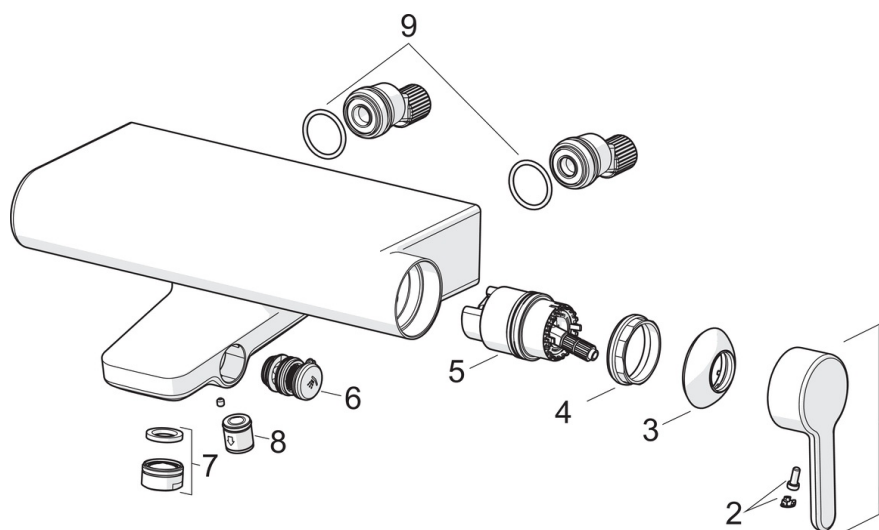

EAN: 6414150082795
static.oras.com/3040

Смеситель для ванны и душа с фиксированным изливом, дивертером и аэратором. Встроенная опция ограничения температуры и расхода воды.

- Bath tub
- С боковым управлением
- Настенный монтаж
- Хром
- Фиксированный излив
- Ручка регулировки температуры, Ручка регулировки расхода
- Нажимной дивертер
- Термостатический картридж, Обратный клапан, ϕ 40-мм керамический картридж для управления расходом и температурой воды

ТЕХНИЧЕСКИЕ ДАННЫЕ

Параметры расхода воды

Расход воды при 300 кПа	0.3 / 0.2 l/s
Потеря давления при расходе 0.2 л/с	150 кПа
Потеря давления при расходе 0.3 л/с	300 кПа

Технические характеристики

Подключение горячей воды	max. +80°C
Рабочее давление	50 - 1000 кПа
Установочные размеры	G1/2
Установочная ширина	CC150 \pm 15 mm
Длина/расстояние	146 mm
Материал	Латунь

Regulations

Стандарт EN	EN 1111
Уровень шума	II (ISO 3822)

Запасные части

SP3040

	Название	Код
01	Рычаг	1003074V
02	Колпачок	1002323V
03	Защитная чашечка	1001740V
04	Зажимная гайка	158726
05	Картридж, комплект	158890
06	Переключатель	1002394V
07	Аэратор, M24x1 D	602104V
08	Обратный клапан, DN15	105311
09	O-кольцо, 25.07x2.62	602674V