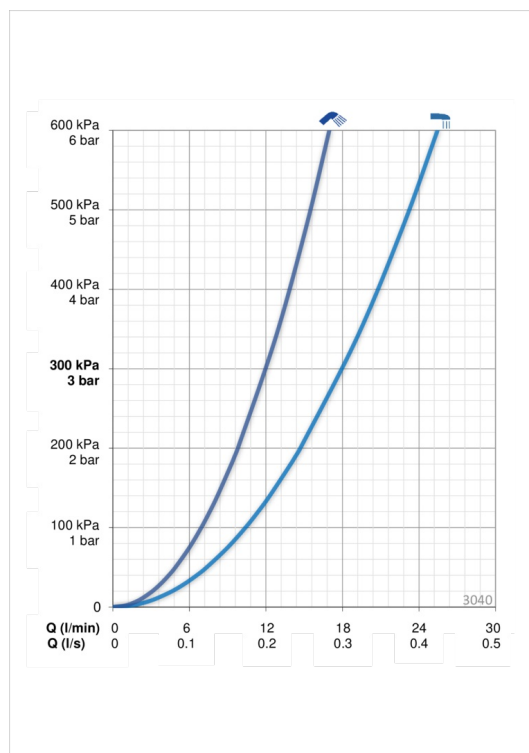

EAN: 6414150082795
static.oras.com/3040

Смеситель для ванны и душа с фиксированным изливом, дивертером и аэратором. Встроенная опция ограничения температуры и расхода воды.

- Bath tub
- С боковым управлением
- Настенный монтаж
- Хром
- Фиксированный излив
- Ручка регулировки температуры, Ручка регулировки расхода
- Нажимной дивертер
- Термостатический картридж, Обратный клапан, ϕ 40-мм керамический картридж для управления расходом и температурой воды

ТЕХНИЧЕСКИЕ ДАННЫЕ

Параметры расхода воды

Расход воды при 300 кПа	0.3 / 0.2 l/s
Потеря давления при расходе 0.2 л/с	150 кПа
Потеря давления при расходе 0.3 л/с	300 кПа

Технические характеристики

Подключение горячей воды	max. +80°C
Рабочее давление	50 - 1000 кПа
Установочные размеры	G1/2
Установочная ширина	CC150 $\pm$ 15 mm
Длина/расстояние	146 mm
Материал	Латунь

Regulations

Стандарт EN	EN 1111
Уровень шума	II (ISO 3822)