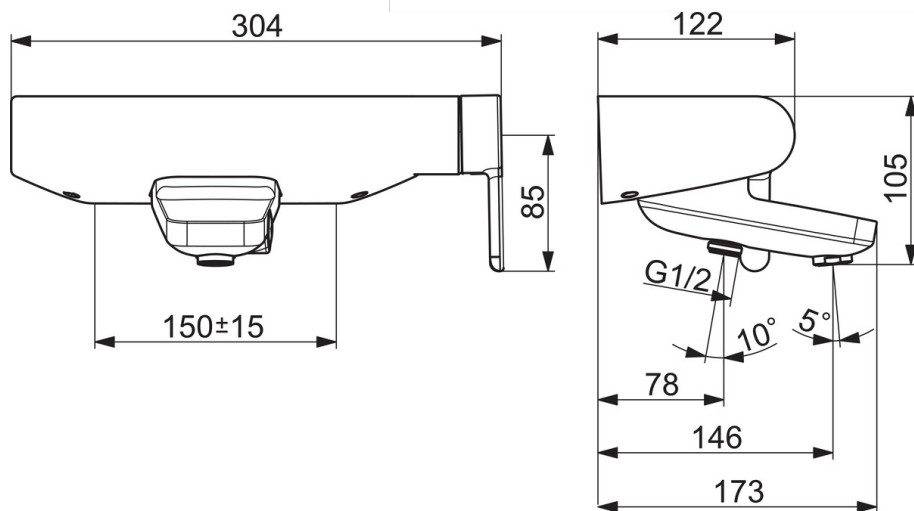

EAN: 6414150082795
static.oras.com/3040

Смеситель для ванны и душа с фиксированным изливом, дивертером и аэратором. Встроенная опция ограничения температуры и расхода воды.

- Bath tub
- С боковым управлением
- Настенный монтаж
- Хром
- Фиксированный излив
- Ручка регулировки температуры, Ручка регулировки расхода
- Нажимной дивертер
- Термостатический картридж, Обратный клапан, ϕ 40-мм керамический картридж для управления расходом и температурой воды

ТЕХНИЧЕСКИЕ ДАННЫЕ

Параметры расхода воды

Расход воды при 300 кПа	0.3 / 0.2 l/s
Потеря давления при расходе 0.2 л/с	150 кПа
Потеря давления при расходе 0.3 л/с	300 кПа

Технические характеристики

Подключение горячей воды	max. +80°C
Рабочее давление	50 - 1000 кПа
Установочные размеры	G1/2
Установочная ширина	CC150 $\pm$ 15 mm
Длина/расстояние	146 mm
Материал	Латунь

Regulations

Стандарт EN	EN 1111
Уровень шума	II (ISO 3822)