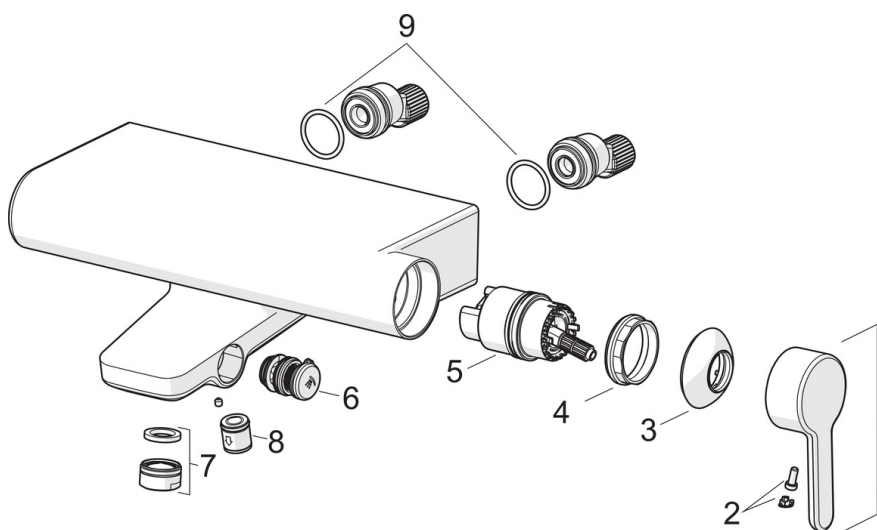

- Bath tub
- С боковым управлением
- Настенный монтаж
- Хром
- Фиксированный излив
- Ручка регулировки температуры, Ручка регулировки расхода
- Нажимной дивертер
- ϕ 40-мм керамический картридж для управления расходом и температурой воды, Обратный клапан
- Шумоподавляющие уплотнители

ТЕХНИЧЕСКИЕ ДАННЫЕ

Параметры расхода воды

Расход воды при 300 кПа	0.3 / 0.2 l/s
Потеря давления при расходе 0.2 л/с	150 kPa
Потеря давления при расходе 0.3 л/с	300 kPa

Технические характеристики

Подключение горячей воды	max. +80°C
Рабочее давление	50 - 1000 kPa
Установочные размеры	G1/2
Установочная ширина	CC150 ± 15 mm
Длина/расстояние	149 mm
Материал	Латунь

Regulations

Стандарт EN	EN 1111
Уровень шума	II (ISO 3822)

Запасные части

SP3040

	Название	Код
01	Рычаг	1003074V
02	Колпачок	1002323V
03	Защитная чашечка	1001740V
04	Зажимная гайка	158726
05	Картридж, комплект	158890
06	Переключатель	1002394V
07	Аэратор, M24x1 D	602104V
08	Обратный клапан, DN15	105311
09	O-кольцо, 25.07x2.62	602674V