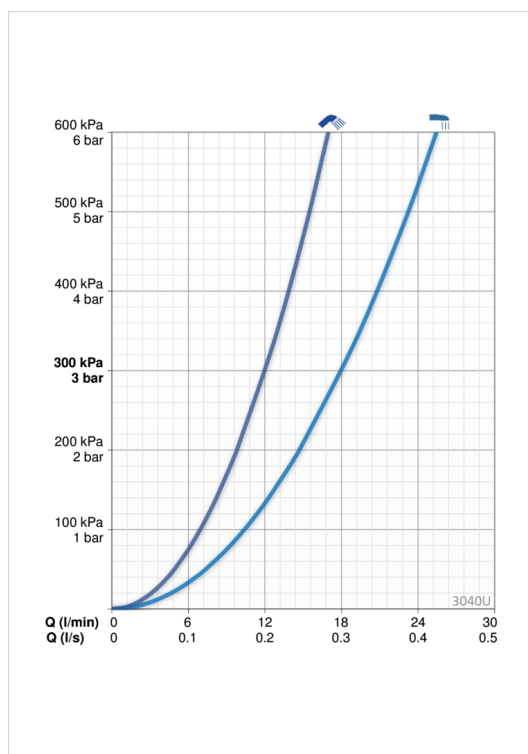

EAN: 6414150082580
static.oras.com/3040U

Смеситель для ванны и душа с фиксированным изливом, дивертером и азратором. В комплекте с эксцентриками с шумоподавлением. Встроенная опция ограничения температуры и расхода воды.

- Bath tub
- С боковым управлением
- Настенный монтаж
- Хром
- Фиксированный излив
- Ручка регулировки температуры, Ручка регулировки расхода
- Нажимной дивертер
- ϕ 40-мм керамический картридж для управления расходом и температурой воды, Обратный клапан
- Шумоподавляющие уплотнители

ТЕХНИЧЕСКИЕ ДАННЫЕ

Параметры расхода воды

Расход воды при 300 кПа	0.3 / 0.2 l/s
Потеря давления при расходе 0.2 л/с	150 kPa
Потеря давления при расходе 0.3 л/с	300 kPa

Технические характеристики

Подключение горячей воды	max. +80°C
Рабочее давление	50 - 1000 kPa
Установочные размеры	G1/2
Установочная ширина	CC150 ± 15 mm
Длина/расстояние	149 mm
Материал	Латунь

Regulations

Стандарт EN	EN 1111
Уровень шума	II (ISO 3822)