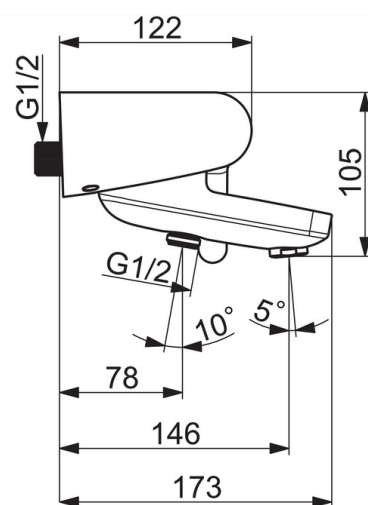

EAN: 6414150082580
static.oras.com/3040U

Смеситель для ванны и душа с фиксированным изливом, дивертером и азратором. В комплекте с эксцентриками с шумоподавлением. Встроенная опция ограничения температуры и расхода воды.

- Bath tub
- С боковым управлением
- Настенный монтаж
- Хром
- Фиксированный излив
- Ручка регулировки температуры, Ручка регулировки расхода
- Нажимной дивертер
- ϕ 40-мм керамический картридж для управления расходом и температурой воды, Обратный клапан
- Шумоподавляющие уплотнители

ТЕХНИЧЕСКИЕ ДАННЫЕ

Параметры расхода воды

Расход воды при 300 кПа	0.3 / 0.2 l/s
Потеря давления при расходе 0.2 л/с	150 kPa
Потеря давления при расходе 0.3 л/с	300 kPa

Технические характеристики

Подключение горячей воды	max. +80°C
Рабочее давление	50 - 1000 kPa
Установочные размеры	G1/2
Установочная ширина	CC150 ± 15 mm
Длина/расстояние	149 mm
Материал	Латунь

Regulations

Стандарт EN	EN 1111
Уровень шума	II (ISO 3822)