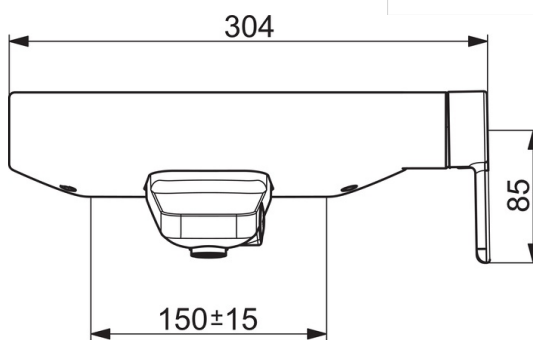

EAN: 6414150082580
static.oras.com/3040U

Смеситель для ванны и душа с фиксированным изливом, дивертером и азратором. В комплекте с эксцентриками с шумоподавлением. Встроенная опция ограничения температуры и расхода воды.

- Bath tub
- С боковым управлением
- Настенный монтаж
- Хром
- Фиксированный излив
- Ручка регулировки температуры, Ручка регулировки расхода
- Нажимной дивертер
- ϕ 40-мм керамический картридж для управления расходом и температурой воды, Обратный клапан
- Шумоподавляющие уплотнители

ТЕХНИЧЕСКИЕ ДАННЫЕ

Параметры расхода воды

Расход воды при 300 кПа	0.3 / 0.2 l/s
Потеря давления при расходе 0.2 л/с	150 kPa
Потеря давления при расходе 0.3 л/с	300 kPa

Технические характеристики

Подключение горячей воды	max. +80°C
Рабочее давление	50 - 1000 kPa
Установочные размеры	G1/2
Установочная ширина	CC150 ± 15 mm
Длина/расстояние	149 mm
Материал	Латунь

Regulations

Стандарт EN	EN 1111
Уровень шума	II (ISO 3822)