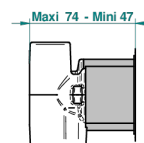

50677

22/10/2018

ХАРАКТЕРИСТИКИ

- Sully с красной яшмой
- Trim only for wall mixer with complete handshower on hook

ТЕХНИЧЕСКИЕ ХАРАКТЕРИСТИКИ

- Recommandé : 3 bars (max. 5 bars) - Advised : 43,5 psi (max. 72 psi)
- 9,5 l/min à 3 bars (2.5 gpm at 43.5 psi)

ДОСТУПНЫЕ ВАРИАНТЫ ПОКРЫТИЙ

Blush PVD - H62
Graphite PVD - H64
Matt Umber PVD - H67
Matt blush PVD - H60
Matt graphite PVD - H65
Umber PVD - H66

Аранья (чёрный никель) - D24
Золото - F01
Матовое золото - F07
Матовое светлое золото - F31
Матовый никель - C01
Матовый хром - C02

Никель - B01
Покрытие PVD бронза - F33
Покрытие PVD золотистый цвет - H52
Покрытие PVD латунь - H49
Покрытие PVD матовая бронза - F34
Покрытие PVD матовая латунь - H50

Покрытие PVD матовый золотистый - H53
Покрытие PVD матовый никель - H56
Покрытие PVD никель - H55
Розовое золото - F27
Сатинированное золото - F03
Сатинированный хром - C03

Светлое золото - F30
Серебро с родием - F18
Состаренный никель - H28
Хром - A02
Хром/золото - G02