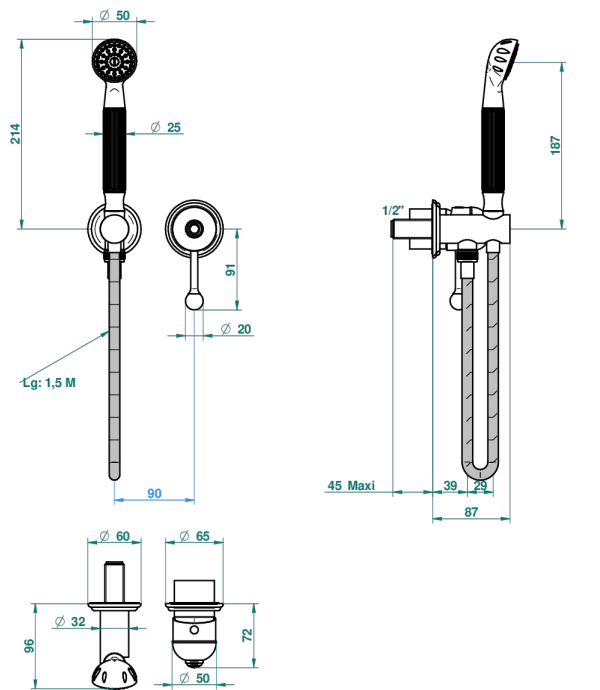

SULLY С КРАСНОЙ ЯШМОЙ

A1X-6561B

THG®
PARIS

Trim only for wall mixer with complete handshower on hook

Compatible avec

5840/MA
5840/MA/W

5840/MAUS

50677

22/10/2018

ХАРАКТЕРИСТИКИ

- Sully с красной яшмой
- Trim only for wall mixer with complete handshower on hook

ТЕХНИЧЕСКИЕ ХАРАКТЕРИСТИКИ

- Recommandé : 3 bars (max. 5 bars) - Advised : 43,5 psi (max. 72 psi)
- 9,5 l/min à 3 bars (2.5 gpm at 43.5 psi)

ДОСТУПНЫЕ ВАРИАНТЫ ПОКРЫТИЙ

Blush PVD - H62
Graphite PVD - H64
Matt Umber PVD - H67
Matt blush PVD - H60
Matt graphite PVD - H65
Umber PVD - H66

Аранья (чёрный никель) - D24
Золото - F01
Матовое золото - F07
Матовое светлое золото - F31
Матовый никель - C01
Матовый хром - C02

Никель - B01
Покрытие PVD бронза - F33
Покрытие PVD золотистый цвет - H52
Покрытие PVD латунь - H49
Покрытие PVD матовая бронза - F34
Покрытие PVD матовая латунь - H50

Покрытие PVD матовый золотистый - H53
Покрытие PVD матовый никель - H56
Покрытие PVD никель - H55
Розовое золото - F27
Сатинированное золото - F03
Сатинированный хром - C03

Светлое золото - F30
Серебро с родием - F18
Состаренный никель - H28
Хром - A02
Хром/золото - G02