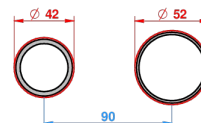

50677

22/10/2018

ХАРАКТЕРИСТИКИ

- Sully с красной яшмой
- Trim only for wall mixer with complete handshower on hook

ТЕХНИЧЕСКИЕ ХАРАКТЕРИСТИКИ

- Recommandé : 3 bars (max. 5 bars) - Advised : 43,5 psi (max. 72 psi)
- 9,5 l/min à 3 bars (2.5 gpm at 43.5 psi)

ДОСТУПНЫЕ ВАРИАНТЫ ПОКРЫТИЙ

Blush PVD - H62
Graphite PVD - H64
Matt Umber PVD - H67
Matt blush PVD - H60
Matt graphite PVD - H65
Umber PVD - H66

Аранья (чёрный никель) - D24
Золото - F01
Матовое золото - F07
Матовое светлое золото - F31
Матовый никель - C01
Матовый хром - C02

Никель - B01
Покрытие PVD бронза - F33
Покрытие PVD золотистый цвет - H52
Покрытие PVD латунь - H49
Покрытие PVD матовая бронза - F34
Покрытие PVD матовая латунь - H50

Покрытие PVD матовый золотистый - H53
Покрытие PVD матовый никель - H56
Покрытие PVD никель - H55
Розовое золото - F27
Сатинированное золото - F03
Сатинированный хром - C03

Светлое золото - F30
Серебро с родием - F18
Состаренный никель - H28
Хром - A02
Хром/золото - G02