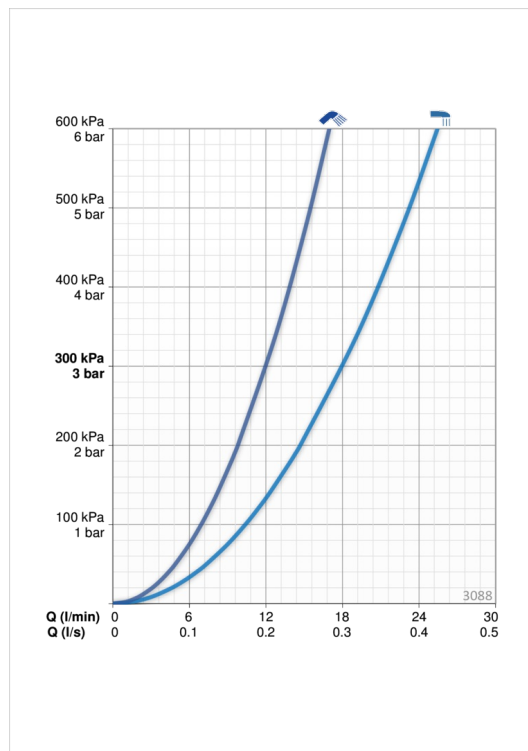

EAN: 6414150082603
static.oras.com/3088

Встраиваемый смеситель для ванны и душа, внешняя часть с функциональным элементом для Oras Bluebox 2080/2081. Встроенная опция ограничения температуры и расхода воды.

- Bath tub
- Однорычажный, Декоративная часть
- Настенный скрытого монтажа
- Хром
- Однорычажный смеситель, Рукоятка с маркировкой Х+Г воды
- Поворотный дивертер
- Ограничитель температуры
- $\varnothing$ 40-мм керамический картридж для управления расходом и температурой воды
- Softedgewallrosette
- Для встраиваемого корпуса Oras Bluebox 2080/2081

ТЕХНИЧЕСКИЕ ДАННЫЕ

Параметры расхода воды

Расход воды при 300 кПа	0.3 / 0.2 l/s
Потеря давления при расходе 0.2 л/с	150 кПа
Потеря давления при расходе 0.3 л/с	300 кПа

Технические характеристики

Подключение горячей воды	max. +80°C
Рабочее давление	50 - 1000 кПа
Материал	Латунь

Regulations

Стандарт EN	EN 817
Уровень шума	I (ISO 3822)