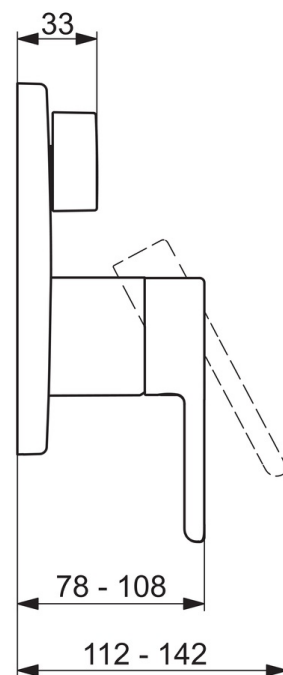

- Bath tub
- Однорычажный, Декоративная часть
- Настенный скрытого монтажа
- Хром
- Однорычажный смеситель, Рукоятка с маркировкой Х+Г воды
- Поворотный дивертер
- Ограничитель температуры
- \varnothing 40-мм керамический картридж для управления расходом и температурой воды
- Softedgewallrosette
- Для встраиваемого корпуса Oras Bluebox 2080/2081

ТЕХНИЧЕСКИЕ ДАННЫЕ

Параметры расхода воды

Расход воды при 300 кПа	0.3 / 0.2 l/s
Потеря давления при расходе 0.2 л/с	150 кПа
Потеря давления при расходе 0.3 л/с	300 кПа

Технические характеристики

Подключение горячей воды	max. +80°C
Рабочее давление	50 - 1000 кПа
Материал	Латунь

Regulations

Стандарт EN	EN 817
Уровень шума	I (ISO 3822)

Запасные части

SP3088

Название	Код
01 Функциональный блок	602653V
02 Картридж, комплект	158890
03 Зажимная гайка	158726
04 О-кольцо, 23.47x2.62	602649V
05 Переключатель/Узел регулировки	198282V
06 Декоративная пластина, 154x154 mm	1002644V
07 крепёж	602655V
08 Винт, M4.5x80	602652V
09 Защитная втулка	1001921V
10 Колпачок	1002323V
11 Рычаг	1003074V
12 Рукоятка	1002331V
13 Комплект крепёжных частей	602646V