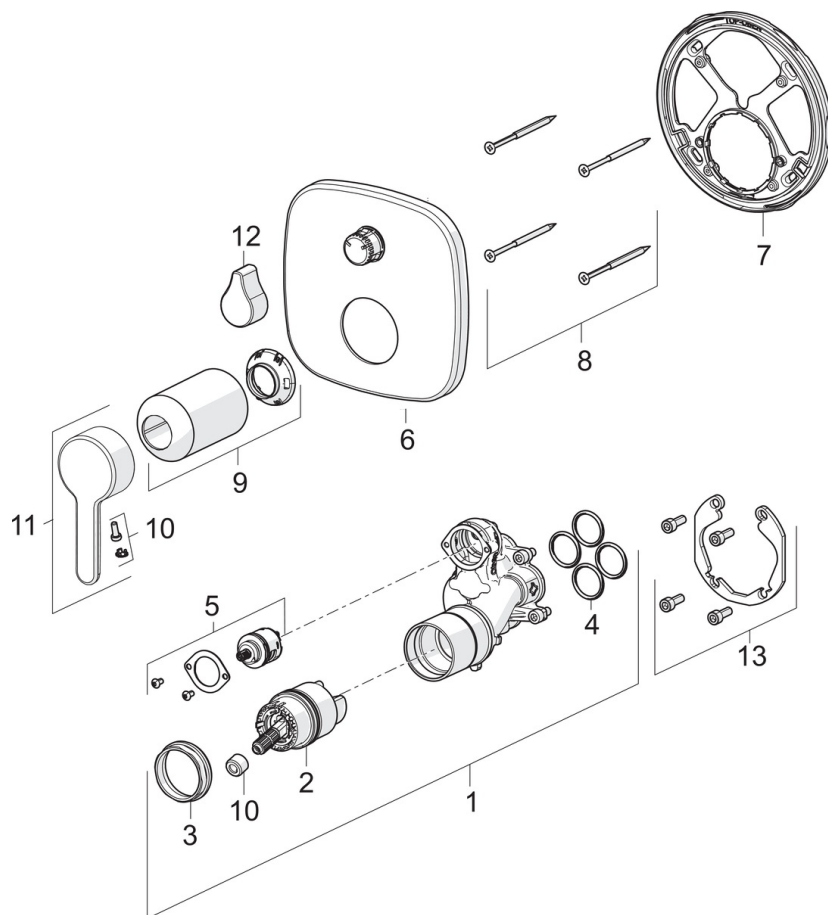

- Bath tub
- Однорычажный, Декоративная часть
- Настенный скрытого монтажа
- Хром
- Однорычажный смеситель, Рукоятка с маркировкой Х+Г воды
- Поворотный дивертер
- Ограничитель температуры
- \varnothing 40-мм керамический картридж для управления расходом и температурой воды
- Softedgewallrosette
- Для встраиваемого корпуса Oras Bluebox 2080/2081

Regulations

Стандарт EN	EN 817
Уровень шума	I (ISO 3822)

Запасные части

SP3088

Название	Код
01 Функциональный блок	602653V
02 Картридж, комплект	158890
03 Зажимная гайка	158726
04 О-кольцо, 23.47x2.62	602649V
05 Переключатель/Узел регулировки	198282V
06 Декоративная пластина, 154x154 mm	1002644V
07 крепёж	602655V
08 Винт, M4.5x80	602652V
09 Защитная втулка	1001921V
10 Колпачок	1002323V
11 Рычаг	1003074V
12 Рукоятка	1002331V
13 Комплект крепёжных частей	602646V