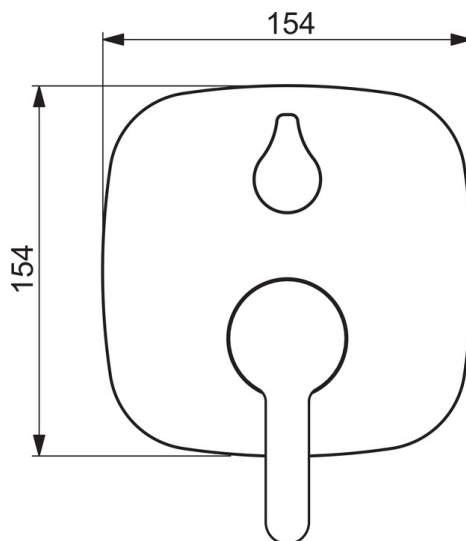

- Bath tub
- Однорычажный, Декоративная часть
- Настенный скрытого монтажа
- Хром
- Однорычажный смеситель, Рукоятка с маркировкой Х+Г воды
- Поворотный дивертер
- Ограничитель температуры
- \varnothing 40-мм керамический картридж для управления расходом и температурой воды
- Softedgewallrosette
- Для встраиваемого корпуса Oras Bluebox 2080/2081

ТЕХНИЧЕСКИЕ ДАННЫЕ

Параметры расхода воды

Расход воды при 300 кПа	0.3 / 0.2 l/s
Потеря давления при расходе 0.2 л/с	150 кПа
Потеря давления при расходе 0.3 л/с	300 кПа

Технические характеристики

Подключение горячей воды	max. +80°C
Рабочее давление	50 - 1000 кПа
Материал	Латунь

Regulations

Стандарт EN	EN 817
Уровень шума	I (ISO 3822)

Запасные части

SP3088

Название	Код
01 Функциональный блок	602653V
02 Картридж, комплект	158890
03 Зажимная гайка	158726
04 О-кольцо, 23.47x2.62	602649V
05 Переключатель/Узел регулировки	198282V
06 Декоративная пластина, 154x154 mm	1002644V
07 крепёж	602655V
08 Винт, M4.5x80	602652V
09 Защитная втулка	1001921V
10 Колпачок	1002323V
11 Рычаг	1003074V
12 Рукоятка	1002331V
13 Комплект крепёжных частей	602646V