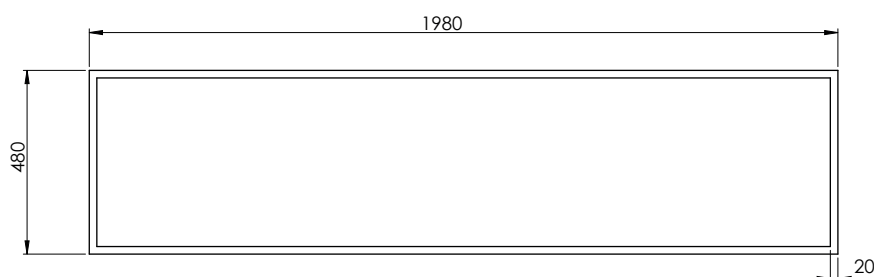

STS 200

codice
code

QUADRA Struttura metallica sospesa nero opaco
QUADRA matt black suspended metal structure

STS 200 N

QUADRA Struttura metallica sospesa bianco opaco
QUADRA matt white suspended metal structure

STS 200 B

Cm 198X48XH15

kg

scala/scale 1:20 dimensioni/dimensions in mm

Gamma di colori disponibile per STRUTTURA: STS200
Color range available for STRUCTURE: STS 160

Complementi/complements:

codice
code

Consolle SIZE sospesa cm 200 con tripla vasca.
SIZE 200 cm 3 basins wall-hung consolle provided. SMLC20055300

Consolle SIZE sospesa cm 200 con doppia vasca.
SIZE 200 cm 2 basins wall-hung consolle provided. SMLC20055D00

Consolle SIZE sospesa cm 200 con una vasca.
SIZE 200 cm 1 basins wall-hung consolle provided. SMLC20055000