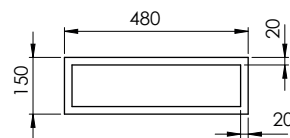

STS 200

codice
code

QUADRA Struttura metallica sospesa nero opaco
QUADRA matt black suspended metal structure

STS 200 N

QUADRA Struttura metallica sospesa bianco opaco
QUADRA matt white suspended metal structure

STS 200 B

Cm 198X48XH15

kg

scala/scale 1:20 dimensioni/dimensions in mm

Gamma di colori disponibile per STRUTTURA: STS200
Color range available for STRUCTURE: STS 160

Complementi/complements:

codice
code

Consolle SIZE sospesa cm 200 con tripla vasca.
SIZE 200 cm 3 basins wall-hung consolle provided. SMLC20055300

Consolle SIZE sospesa cm 200 con doppia vasca.
SIZE 200 cm 2 basins wall-hung consolle provided. SMLC20055D00

Consolle SIZE sospesa cm 200 con una vasca.
SIZE 200 cm 1 basins wall-hung consolle provided. SMLC20055000