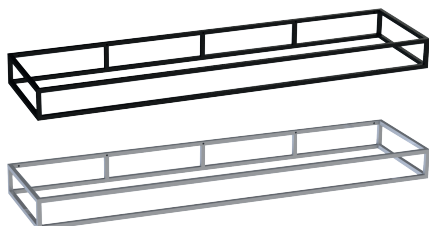

STS 200

codice
code

QUADRA Struttura metallica sospesa nero opaco
QUADRA matt black suspended metal structure

STS 200 N

QUADRA Struttura metallica sospesa bianco opaco
QUADRA matt white suspended metal structure

STS 200 B

Cm 198X48XH15

kg

scala/scale 1:20 dimensioni/dimensions in mm

Gamma di colori disponibile per STRUTTURA: STS200
Color range available for STRUCTURE: STS 160

Complementi/complements:

codice
code

Consolle SIZE sospesa cm 200 con tripla vasca.
SIZE 200 cm 3 basins wall-hung consolle provided. SMLC20055300

Consolle SIZE sospesa cm 200 con doppia vasca.
SIZE 200 cm 2 basins wall-hung consolle provided. SMLC20055D00

Consolle SIZE sospesa cm 200 con una vasca.
SIZE 200 cm 1 basins wall-hung consolle provided. SMLC20055000