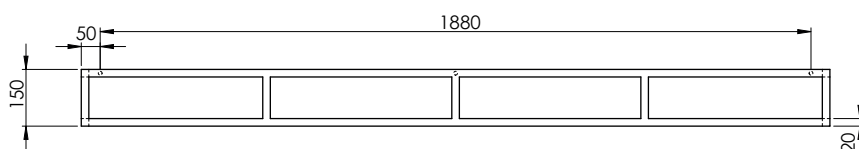

STS 200

codice
code

QUADRA Struttura metallica sospesa nero opaco
QUADRA matt black suspended metal structure

STS 200 N

QUADRA Struttura metallica sospesa bianco opaco
QUADRA matt white suspended metal structure

STS 200 B

Cm 198X48XH15

kg

scala/scale 1:20 dimensioni/dimensions in mm

Gamma di colori disponibile per STRUTTURA: STS200
Color range available for STRUCTURE: STS 160

Complementi/complements:

codice
code

Consolle SIZE sospesa cm 200 con tripla vasca.
SIZE 200 cm 3 basins wall-hung consolle provided. SMLC20055300

Consolle SIZE sospesa cm 200 con doppia vasca.
SIZE 200 cm 2 basins wall-hung consolle provided. SMLC20055D00

Consolle SIZE sospesa cm 200 con una vasca.
SIZE 200 cm 1 basins wall-hung consolle provided. SMLC20055000

TECHNICAL SHEET n°: 01	DESIGNER: OFFICINA AZZURRA	CODE: STS 200	Azzurra sanitari in ceramica S.p.a. via Civita Castellana snc 01030 Castel S.Elia (VT) - ITALY Tel.+39.0761 518155 Fax.+39.0761 514560	
SHEET FORMAT: A4	ISO	REVISION: 01	SCALE: 1:20	DATE: 17/10/2019
REGULATIONS				
All the measurements respect the tolerances provided by the "AZZURRA QUALITY GUIDELINES".				