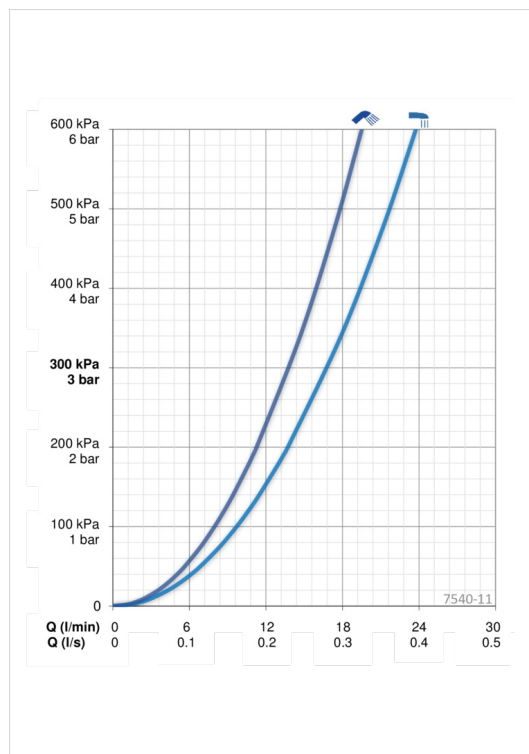

EAN: 6414150082931
static.oras.com/7540-11

Термостатический смеситель для ванны и душа с удобными ручками регулировки. С ограничением температуры на ручке. Просторная полка из закалённого стекла. Смеситель оснащён обратными клапанами и грязевыми фильтрами.

- Bath tub
- Термостатический
- Настенный монтаж
- Хром/Белый
- Фиксированный излив
- Каскадный
- Ручка регулировки температуры, Ручка регулировки расхода
- Поворотный дивертер, Встроенный дивертер
- Защита от ожогов на 38°C, Функция THERMO COOL. Больше безопасности благодаря минимальному нагреву корпуса арматуры
- Термостатический картридж
- Эксцентрик с запорным клапаном, Запорный вентиль
- Безопасное стекло

ТЕХНИЧЕСКИЕ ДАННЫЕ

Параметры расхода воды

Расход воды при 300 кПа	0.28 / 0.23 l/s
Потеря давления при расходе 0.2 л/с	230 kPa

Технические характеристики

Подключение горячей воды	max. +80°C
Рабочее давление	100 - 1000 kPa
Установочные размеры	G1/2
Установочная ширина	CC150 mm
Длина/расстояние	137 mm
Материал	Латунь

Regulations

Стандарт EN	EN 1111
Уровень шума	I (ISO 3822) Oras lab.