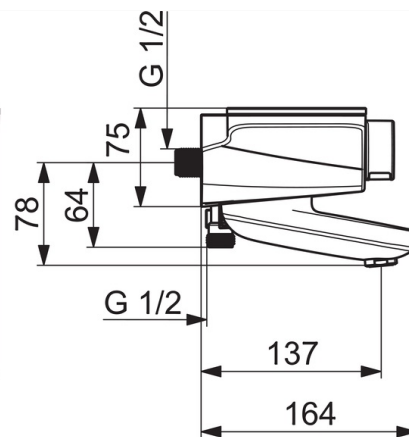

EAN: 6414150082931
static.oras.com/7540-11

Термостатический смеситель для ванны и душа с удобными ручками регулировки. С ограничением температуры на ручке. Просторная полка из закалённого стекла. Смеситель оснащён обратными клапанами и грязевыми фильтрами.

- Bath tub
- Термостатический
- Настенный монтаж
- Хром/Белый
- Фиксированный излив
- Каскадный
- Ручка регулировки температуры, Ручка регулировки расхода
- Поворотный дивертер, Встроенный дивертер
- Защита от ожогов на 38°C, Функция THERMO COOL. Больше безопасности благодаря минимальному нагреву корпуса арматуры
- Термостатический картридж
- Эксцентрик с запорным клапаном, Запорный вентиль
- Безопасное стекло

ТЕХНИЧЕСКИЕ ДАННЫЕ

Параметры расхода воды

Расход воды при 300 кПа	0.28 / 0.23 l/s
Потеря давления при расходе 0.2 л/с	230 kPa

Технические характеристики

Подключение горячей воды	max. +80°C
Рабочее давление	100 - 1000 kPa
Установочные размеры	G1/2
Установочная ширина	CC150 mm
Длина/расстояние	137 mm
Материал	Латунь

Regulations

Стандарт EN	EN 1111
Уровень шума	I (ISO 3822) Oras lab.