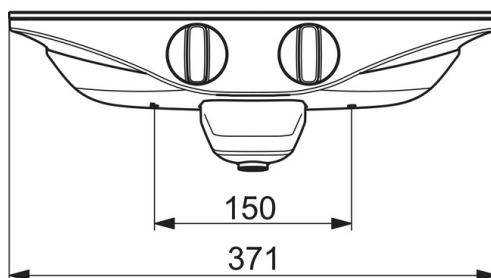

EAN: 6414150082931
static.oras.com/7540-11

Термостатический смеситель для ванны и душа с удобными ручками регулировки. С ограничением температуры на ручке. Просторная полка из закалённого стекла. Смеситель оснащён обратными клапанами и грязевыми фильтрами.

- Bath tub
- Термостатический
- Настенный монтаж
- Хром/Белый
- Фиксированный излив
- Каскадный
- Ручка регулировки температуры, Ручка регулировки расхода
- Поворотный дивертер, Встроенный дивертер
- Защита от ожогов на 38°C, Функция THERMO COOL. Больше безопасности благодаря минимальному нагреву корпуса арматуры
- Термостатический картридж
- Эксцентрик с запорным клапаном, Запорный вентиль
- Безопасное стекло

ТЕХНИЧЕСКИЕ ДАННЫЕ

Параметры расхода воды

Расход воды при 300 кПа	0.28 / 0.23 l/s
Потеря давления при расходе 0.2 л/с	230 kPa

Технические характеристики

Подключение горячей воды	max. +80°C
Рабочее давление	100 - 1000 kPa
Установочные размеры	G1/2
Установочная ширина	CC150 mm
Длина/расстояние	137 mm
Материал	Латунь

Regulations

Стандарт EN	EN 1111
Уровень шума	I (ISO 3822) Oras lab.