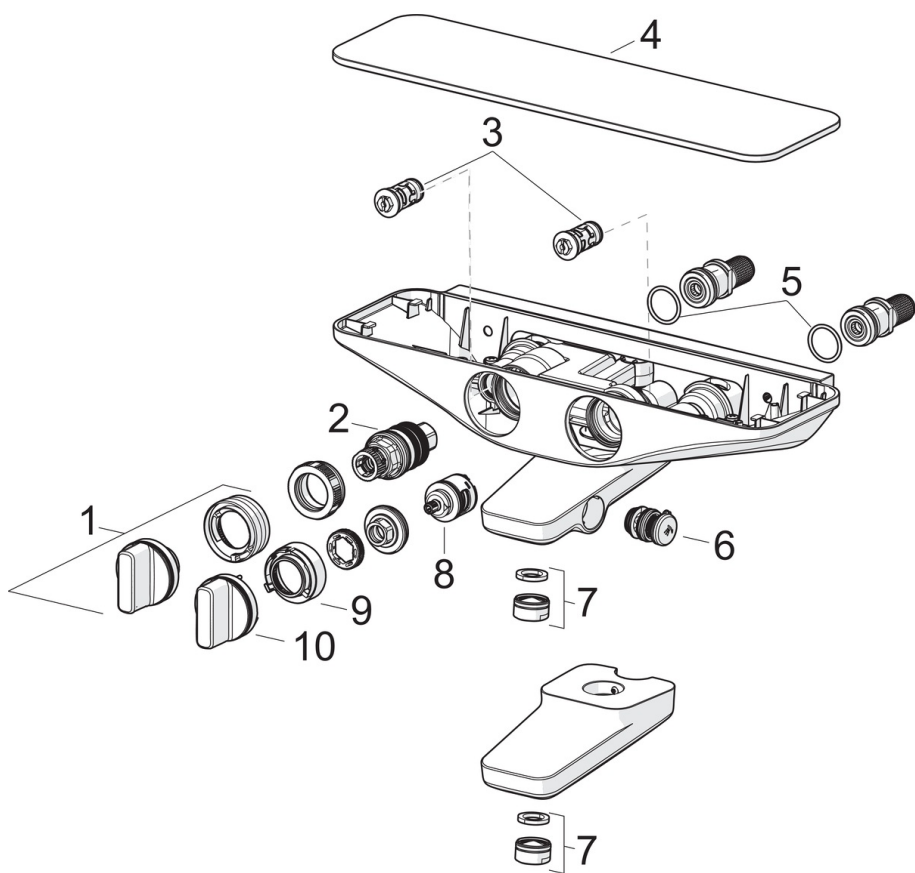

SP7540U-11

	Название	Код
01	Ручка регулировки температуры	1000791V
02	Термостат/ узел регулировки	178780V
03	Обратный клапан с грязевым фильтром, (9/2018 -)	1004950V
03	Обратный клапан с грязевым фильтром	602346V
04	Декоративная пластина Белый	1003049V
05	О-кольцо, 25.07x2.62	602674V
06	Переключатель	1002394V
07	Аэратор, M24x1 D	602104V
08	Переключатель/Узел регулировки	198282V
09	Ограничитель потока	1000699V
10	Ручка регулировки расхода	1000716V