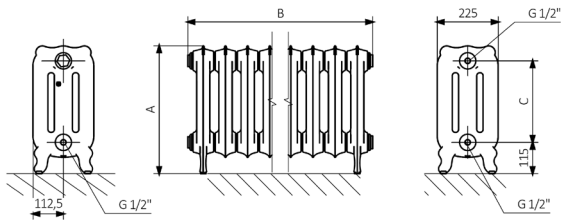

## Scheda Tecnica-Technical Scheme

							
410 x 278 3 elementi (2+1)	410 x 360 4 elementi (2+2)	410 x 442 5 elementi (2+3)	410 x 524 6 elementi (2+4)	410 x 606 7 elementi (2+5)	410 x 688 8 elementi (2+6)	410 x 770 9 elementi (2+7)	410 x 852 10 elementi (2+8)

A [mm]	B [mm]	C [mm]	75/65/20° [W]	55/45/20° [W]	 [dm³]	 [kg]
470	278	297	257	133	4,95	25,9
470	360	297	343	177	6,60	34,0
470	442	297	429	222	8,25	42,1
470	524	297	515	266	9,90	50,2
470	606	297	601	310	11,55	58,3
470	688	297	686	355	13,20	66,4
470	770	297	772	399	14,85	74,5
470	852	297	858	443	16,50	82,6