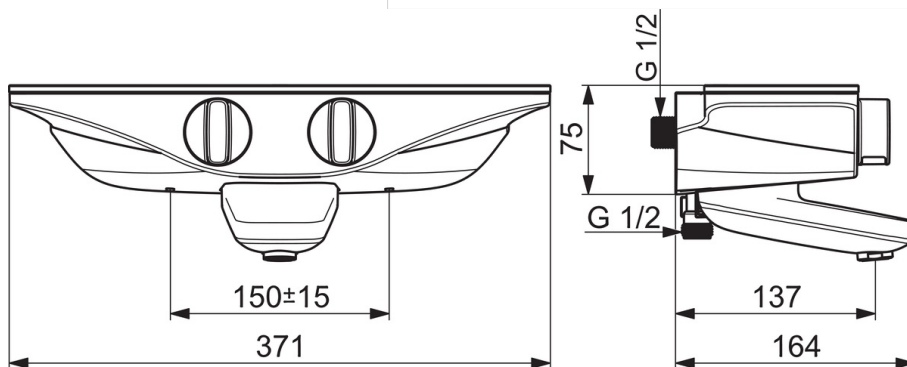

EAN: 6414150082955
static.oras.com/7540U-11

Термостатический смеситель для ванны и душа с удобными ручками регулировки. С ограничением температуры на рукоятке. Просторная полка из закалённого стекла. Смеситель оснащён эксцентриками с шумопонижением, обратными клапанами и грязевыми фильтрами.

- Bathtub
- Термостатический
- Настенный монтаж
- Хром/Белый
- Фиксированный излив
- Каскадный
- Ручка регулировки температуры, Ручка регулировки расхода
- Поворотный дивертер, Встроенный дивертер
- Защита от ожогов на 38°C, Функция THERMO COOL. Больше безопасности благодаря минимальному нагреву корпуса арматуры
- Термостатический картридж
- Эксцентрик с запорным клапаном, Шумоподавляющие уплотнители
- Безопасное стекло

ТЕХНИЧЕСКИЕ ДАННЫЕ

Параметры расхода воды

Расход воды при 300 кПа	0.28 / 0.23 l/s
Потеря давления при расходе 0.2 л/с	230 кПа

Технические характеристики

Подключение горячей воды	max. +80°C
Рабочее давление	100 - 1000 кПа
Установочные размеры	G1/2
Установочная ширина	CC150±15 mm
Длина/расстояние	137 mm
Материал	Латунь

Regulations

Стандарт EN	EN 1111
Уровень шума	I (ISO 3822) Oras lab.