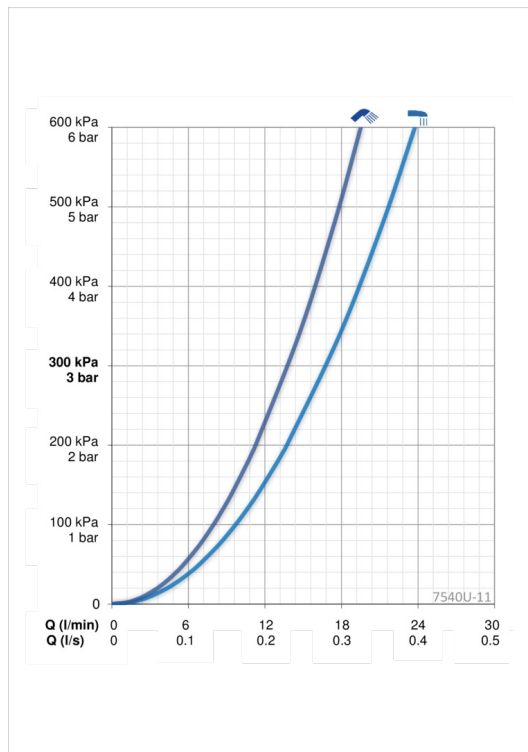

EAN: 6414150082955
static.oras.com/7540U-11

Термостатический смеситель для ванны и душа с удобными ручками регулировки. С ограничением температуры на рукоятке. Просторная полка из закалённого стекла. Смеситель оснащён эксцентриками с шумопонижением, обратными клапанами и грязевыми фильтрами.

- Bathtub
- Термостатический
- Настенный монтаж
- Хром/Белый
- Фиксированный излив
- Каскадный
- Ручка регулировки температуры, Ручка регулировки расхода
- Поворотный дивертер, Встроенный дивертер
- Защита от ожогов на 38°C, Функция THERMO COOL. Больше безопасности благодаря минимальному нагреву корпуса арматуры
- Термостатический картридж
- Эксцентрик с запорным клапаном, Шумоподавляющие уплотнители
- Безопасное стекло

ТЕХНИЧЕСКИЕ ДАННЫЕ

Параметры расхода воды

Расход воды при 300 кПа	0.28 / 0.23 l/s
Потеря давления при расходе 0.2 л/с	230 кПа

Технические характеристики

Подключение горячей воды	max. +80°C
Рабочее давление	100 - 1000 кПа
Установочные размеры	G1/2
Установочная ширина	CC150±15 mm
Длина/расстояние	137 mm
Материал	Латунь

Regulations

Стандарт EN	EN 1111
Уровень шума	I (ISO 3822) Oras lab.