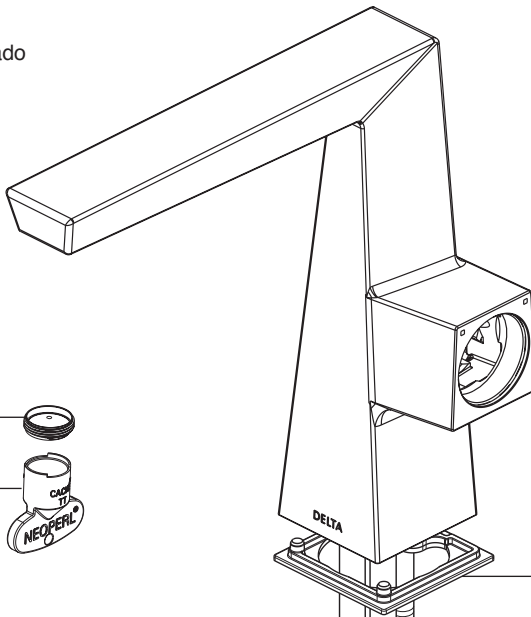

▲ Specify Finish
Especifique el Acabado
Précisez le Fini

RP73003
Stream Shaper & Wrench
Moldeador del chorro de agua y Llave
Concentrateur de jet et Clé

RP101417
Flow Restrictor, Adapter & O-Ring
Limitador de flujo, adaptador y
junta tórica
Réducteur de débit, adaptateur et
joint torique

RP91902
Valve Cartridge
Válvula de cartucho
Cartouche de soupape

RP101416▲
Handle, Button & Set Screw
Manija, Botón y Tornillo
Manette, Bouton et Vis

RP101418
Gasket
Empaque
Joint

RP91903▲
Bonnet Nut & Cap
Tuerca del Bonete y Casquillo
Chapeaux Fileté et Embase

RP47666
Set Screw
Tornillo de Ajuste
Vis de Calage

RP47029
Bracket
Abrazadera
Support

RP47030
Nut & Wrench Assembly
Ensamble de Tuerca y Llave
Écrou et clé

RP51243
Gaskets
Empaques
Joints

RP50952
Plastic Sleeves
Mangas Plásticas
Manchons en plastique