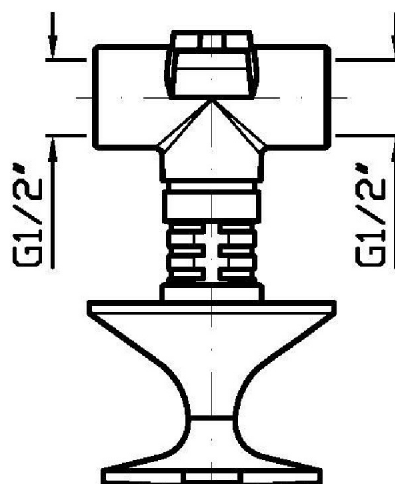

R99503

Parte incasso. / Built-in part.

Finiture / Finishes

		C8		C40		C41
Cromo / Chrome	Nickel Lucido / Polished Nickel		Oro / Gold		Oro spazzolato / Brushed Gold	

BELLAGIO

ZB1738

Disegno Complessivo / Overall Drawing

BELLAGIO

ZB1738

Esplosi / Exploded

BELLAGIO

ZB1738 Portate / Flowrates (lt/min)

PRESSIONE PRESSURE	1 BAR	2 BAR	3 BAR	4 BAR	5 BAR
1 RUBINETTO APERTO <i>P1</i>	15,3	21,7	26,6	30,7	34,5
2 RUBINETTO APERTI 2 TAPS OPENED <i>P2</i>	30,6	43,4	53,2	61,4	69
<i>P3</i>					
<i>P4</i>					
<i>P5</i>					

BELLAGIO

ZB1738 Pesì e Misure / Weights and Sizes

Peso (Kg) Weight (lb)	1,75 (Kg)	3,86 (lb)
Volume test (dc3) - (in3)	7,43 (dc3)	453,41 (in3)
h (mm) - (in)	90,00 (mm)	3,54 (in)
L1 (mm) - (in)	250,00 (mm)	9,84 (in)
L2 (mm) - (in)	330,00 (mm)	12,99 (in)