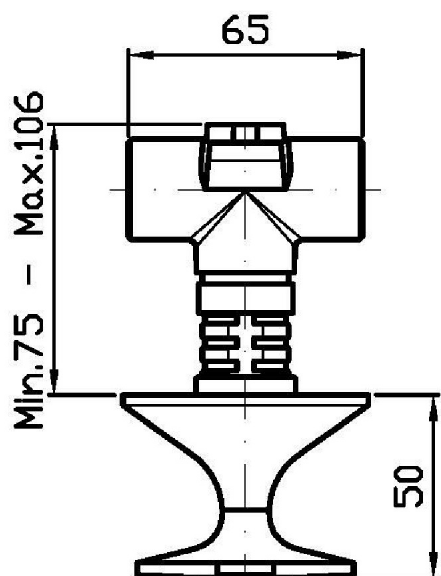

R99503

Parte incasso. / Built-in part.

Finiture / Finishes

		C8		C40		C41
Cromo / Chrome	Nickel Lucido / Polished Nickel		Oro / Gold		Oro spazzolato / Brushed Gold	

BELLAGIO

ZB1738

Disegno Complessivo / Overall Drawing

BELLAGIO

ZB1738

Esplosi / Exploded

BELLAGIO

ZB1738 Portate / Flowrates (lt/min)

PRESSIONE PRESSURE	1 BAR	2 BAR	3 BAR	4 BAR	5 BAR
1 RUBINETTO APERTO <i>P1</i>	15,3	21,7	26,6	30,7	34,5
2 RUBINETTO APERTI 2 TAPS OPENED <i>P2</i>	30,6	43,4	53,2	61,4	69
<i>P3</i>					
<i>P4</i>					
<i>P5</i>					

BELLAGIO

ZB1738 Pesì e Misure / Weights and Sizes

Peso (Kg) Weight (lb)	1,75 (Kg)	3,86 (lb)
Volume test (dc3) - (in3)	7,43 (dc3)	453,41 (in3)
h (mm) - (in)	90,00 (mm)	3,54 (in)
L1 (mm) - (in)	250,00 (mm)	9,84 (in)
L2 (mm) - (in)	330,00 (mm)	12,99 (in)