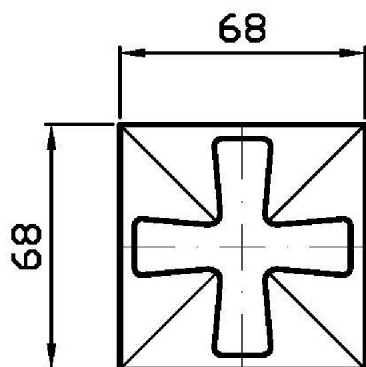

R99503

Parte incasso. / Built-in part.

Finiture / Finishes

		C8		C40		C41
Cromo / Chrome	Nickel Lucido / Polished Nickel		Oro / Gold		Oro spazzolato / Brushed Gold	

BELLAGIO

ZB1738

Disegno Complessivo / Overall Drawing

BELLAGIO

ZB1738

Esplosi / Exploded

BELLAGIO

ZB1738 Portate / Flowrates (lt/min)

PRESSIONE PRESSURE	1 BAR	2 BAR	3 BAR	4 BAR	5 BAR
1 RUBINETTO APERTO <i>P1</i>	15,3	21,7	26,6	30,7	34,5
2 RUBINETTO APERTI 2 TAPS OPENED <i>P2</i>	30,6	43,4	53,2	61,4	69
<i>P3</i>					
<i>P4</i>					
<i>P5</i>					

BELLAGIO

ZB1738 Pesì e Misure / Weights and Sizes

Peso (Kg) Weight (lb)	1,75 (Kg)	3,86 (lb)
Volume test (dc3) - (in3)	7,43 (dc3)	453,41 (in3)
h (mm) - (in)	90,00 (mm)	3,54 (in)
L1 (mm) - (in)	250,00 (mm)	9,84 (in)
L2 (mm) - (in)	330,00 (mm)	12,99 (in)