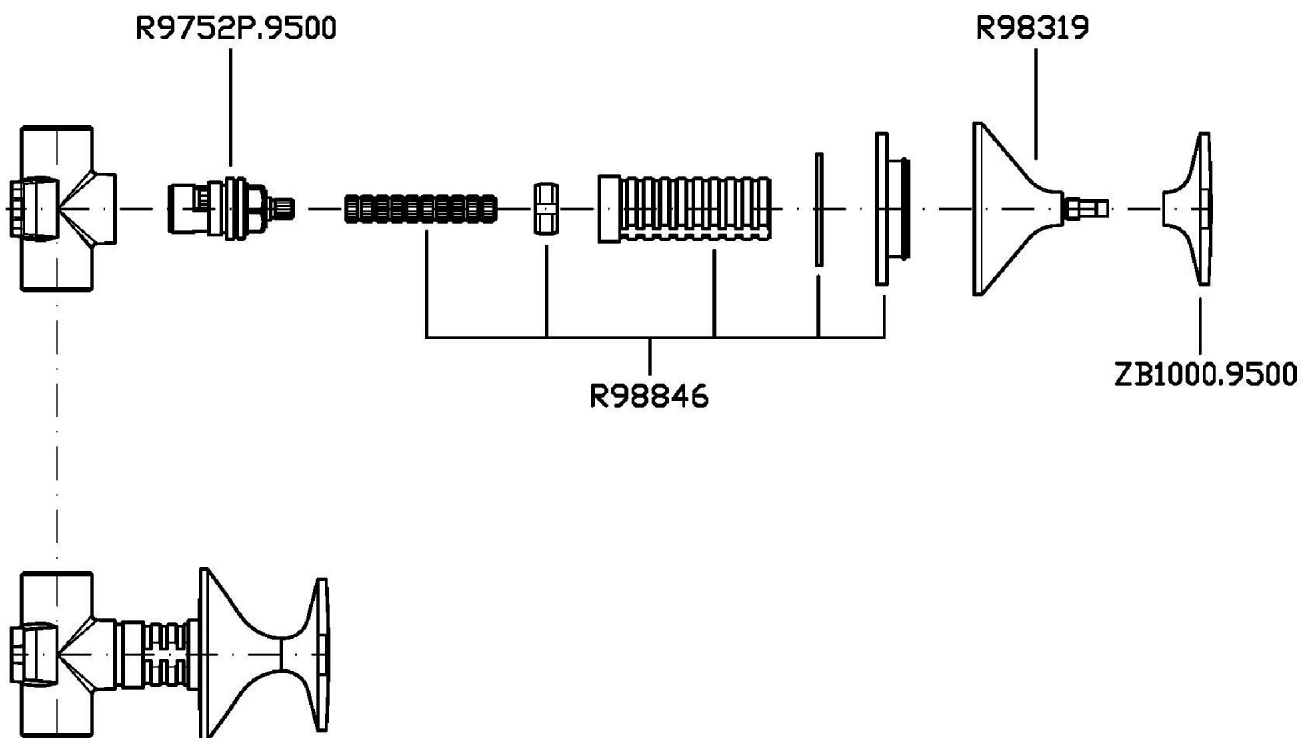

Marchio / Brand ZUCCHETTI

Classe / Class WW

BELLAGIO

ZB1738

Batteria incasso doccia, rubinetti Hot e Cold. / Built-in shower mixer, taps Hot and Cold.

Batteria incasso doccia, rubinetti Hot e Cold.

Built-in shower mixer, taps Hot and Cold.

R99503

Parte incasso. / Built-in part.

Finiture / Finishes

		C8		C40		C41
Cromo / Chrome	Nickel Lucido / Polished Nickel		Oro / Gold		Oro spazzolato / Brushed Gold	

BELLAGIO

ZB1738

Disegno Complessivo / Overall Drawing

BELLAGIO

ZB1738

Esplosi / Exploded

BELLAGIO

ZB1738 Portate / Flowrates (lt/min)

PRESSIONE PRESSURE	1 BAR	2 BAR	3 BAR	4 BAR	5 BAR
1 RUBINETTO APERTO <i>P1</i>	15,3	21,7	26,6	30,7	34,5
2 RUBINETTO APERTI 2 TAPS OPENED <i>P2</i>	30,6	43,4	53,2	61,4	69
<i>P3</i>					
<i>P4</i>					
<i>P5</i>					

BELLAGIO

ZB1738 Pesì e Misure / Weights and Sizes

Peso (Kg) Weight (lb)	1,75 (Kg)	3,86 (lb)
Volume test (dc3) - (in3)	7,43 (dc3)	453,41 (in3)
h (mm) - (in)	90,00 (mm)	3,54 (in)
L1 (mm) - (in)	250,00 (mm)	9,84 (in)
L2 (mm) - (in)	330,00 (mm)	12,99 (in)