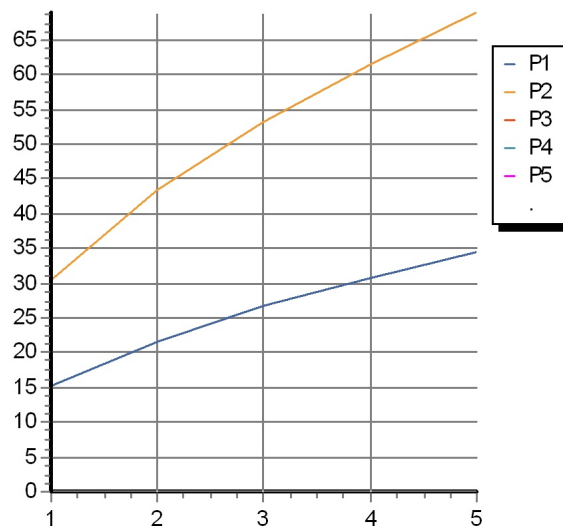

BELLAGIO

ZB1738

Esplosi / Exploded

BELLAGIO

ZB1738 Portate / Flowrates (lt/min)

PRESSIONE PRESSURE	1 BAR	2 BAR	3 BAR	4 BAR	5 BAR
1 RUBINETTO APERTO <i>P1</i>	15,3	21,7	26,6	30,7	34,5
2 RUBINETTO APERTI 2 TAPS OPENED <i>P2</i>	30,6	43,4	53,2	61,4	69
<i>P3</i>					
<i>P4</i>					
<i>P5</i>					

BELLAGIO

ZB1738 Pesì e Misure / Weights and Sizes

Peso (Kg) Weight (lb)	1,75 (Kg)	3,86 (lb)
Volume test (dc3) - (in3)	7,43 (dc3)	453,41 (in3)
h (mm) - (in)	90,00 (mm)	3,54 (in)
L1 (mm) - (in)	250,00 (mm)	9,84 (in)
L2 (mm) - (in)	330,00 (mm)	12,99 (in)