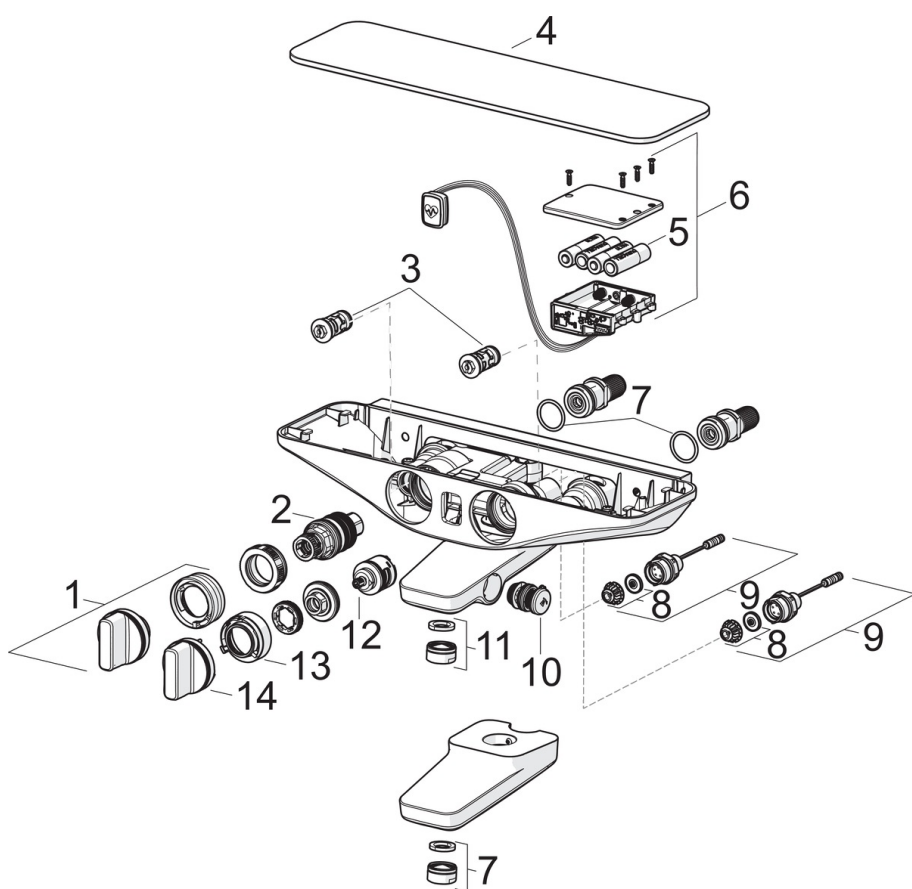

Запасные части

SP7542U-11

Код	Название	Код
01	Ручка регулировки температуры	1000791V
02	Термостат/ узел регулировки	178780V
03	Обратный клапан с грязевым фильтром, (9/2018 -)	1004950V
03	Обратный клапан с грязевым фильтром	602346V
04	Декоративная пластина Белый	1000526V
05	Батарейка, 1,5 V AA Lithium	600599V
06	Блок управления, 6 V / Wellfit / Bluetooth	1000858V
07	O-кольцо, 25.07x2.62	602674V
08	Опорное кольцо мембраны	199205V
09	Электромагнитный клапан	199206V
10	Переключатель	1002394V
11	Аэратор, M24x1 D	602104V
12	Переключатель/Узел регулировки	198282V
13	Ограничитель потока	1003518V
14	Ручка регулировки расхода	1000716V