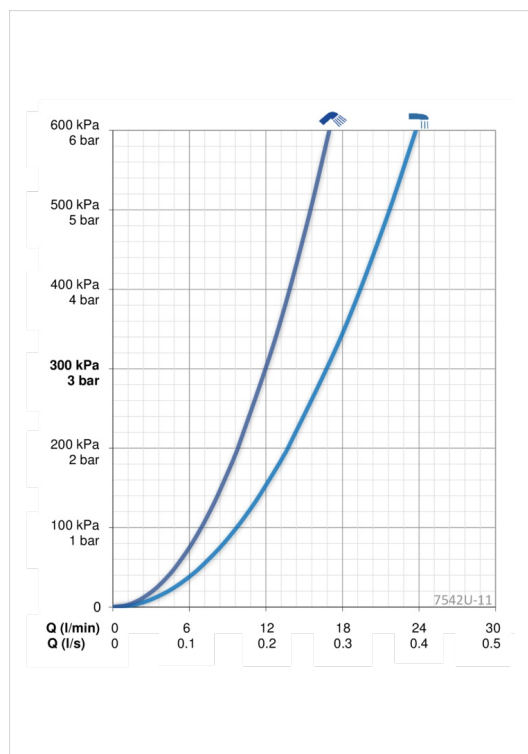

EAN: 6414150083037
static.oras.com/7542U-11

Термостатический смеситель для ванны и душа с программой контрастного душа Wellfit. Удобные рукоятки регулировки и дивертер. С ограничением температуры на рукоятке. Просторная полка из закалённого стекла. Вы можете написать свою индивидуальную программу контрастного душа Wellfit с помощью приложения Oras App. Смеситель оснащён эксцентриками с шумопонижением, обратными клапанами и грязевыми фильтрами.

- Bathtub
- Работает от батарейки, Термостатический, Bluetooth®
- Настенный монтаж
- Хром/Белый
- Фиксированный излив
- Каскадный
- Ручка регулировки температуры, Ручка регулировки расхода
- Поворотный дивертер, Встроенный дивертер
- Защита от ожогов на 38°C, Функция THERMO COOL. Больше безопасности благодаря минимальному нагреву корпуса арматуры
- Термостатический картридж
- Электромагнитный клапан, Блок управления, Световые сигналы, Индикатор разряда батареи
- Эксцентрик с запорным клапаном, Шумоподавляющие уплотнители
- Безопасное стекло, Настройка ПО Bluetooth
- С программой контрастного душа Wellfit

ТЕХНИЧЕСКИЕ ДАННЫЕ

Параметры расхода воды

Расход воды при 300 кПа	0.28 / 0.2 l/s
Потеря давления при расходе 0.2 л/с	300 kPa

Технические характеристики

Подключение горячей воды	max. +70°C
Рабочее давление	100 - 1000 kPa
Установочные размеры	G1/2
Установочная ширина	CC150± 15 mm
Длина/расстояние	137 mm
Материал	Латунь

Электрические параметры

Батарейка	AA 1.5 V Lithium x 4
Bluetooth version	4.x

Regulations

Директива EMC	С Є 2014/53/EU
Стандарт EN	EN 1111, EN 15091
Уровень шума	I (ISO 3822) Oras lab.
Степень защиты	IP 55