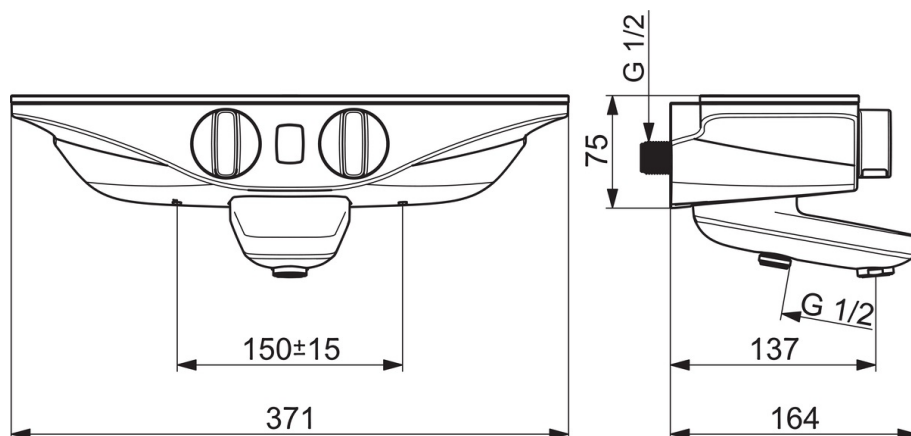

Запасные части

SP7542U-11

Код	Название	Код
01	Ручка регулировки температуры	1000791V
02	Термостат/ узел регулировки	178780V
03	Обратный клапан с грязевым фильтром, (9/2018 -)	1004950V
03	Обратный клапан с грязевым фильтром	602346V
04	Декоративная пластина Белый	1000526V
05	Батарейка, 1,5 V AA Lithium	600599V
06	Блок управления, 6 V / Wellfit / Bluetooth	1000858V
07	O-кольцо, 25.07x2.62	602674V
08	Опорное кольцо мембраны	199205V
09	Электромагнитный клапан	199206V
10	Переключатель	1002394V
11	Аэратор, M24x1 D	602104V
12	Переключатель/Узел регулировки	198282V
13	Ограничитель потока	1003518V
14	Ручка регулировки расхода	1000716V