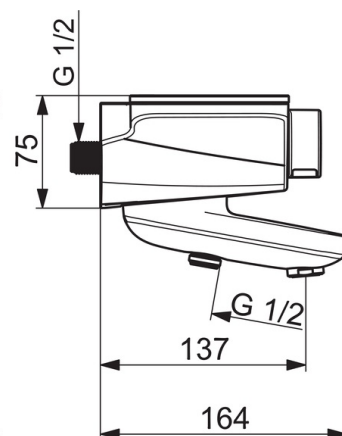

Запасные части

SP7542U-15

Код	Название	Код
01	Ручка регулировки температуры	1000791V
02	Термостат/ узел регулировки	178780V
03	Обратный клапан с грязевым фильтром, (9/2018 -)	1004950V
03	Обратный клапан с грязевым фильтром	602346V
04	Декоративная пластина Серый	1000468V
05	Батарейка, 1,5 V AA Lithium	600599V
06	Блок управления, 6 V / Wellfit / Bluetooth	1000858V
07	O-кольцо, 25.07x2.62	602674V
08	Опорное кольцо мембраны	199205V
09	Электромагнитный клапан	199206V
10	Переключатель	1002394V
11	Аэратор, M24x1 D	602104V
12	Переключатель/Узел регулировки	198282V
13	Ограничитель потока	1003518V
14	Ручка регулировки расхода	1000716V