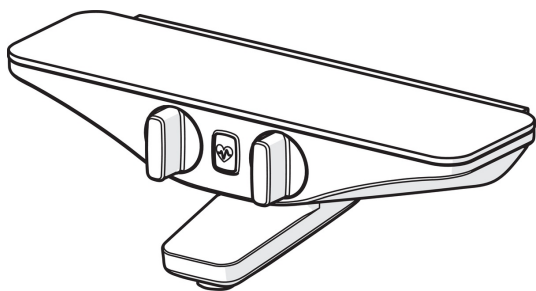

Запасные части

SP7542U-15

Код	Название	Код
01	Ручка регулировки температуры	1000791V
02	Термостат/ узел регулировки	178780V
03	Обратный клапан с грязевым фильтром, (9/2018 -)	1004950V
03	Обратный клапан с грязевым фильтром	602346V
04	Декоративная пластина Серый	1000468V
05	Батарейка, 1,5 V AA Lithium	600599V
06	Блок управления, 6 V / Wellfit / Bluetooth	1000858V
07	O-кольцо, 25.07x2.62	602674V
08	Опорное кольцо мембраны	199205V
09	Электромагнитный клапан	199206V
10	Переключатель	1002394V
11	Аэратор, M24x1 D	602104V
12	Переключатель/Узел регулировки	198282V
13	Ограничитель потока	1003518V
14	Ручка регулировки расхода	1000716V