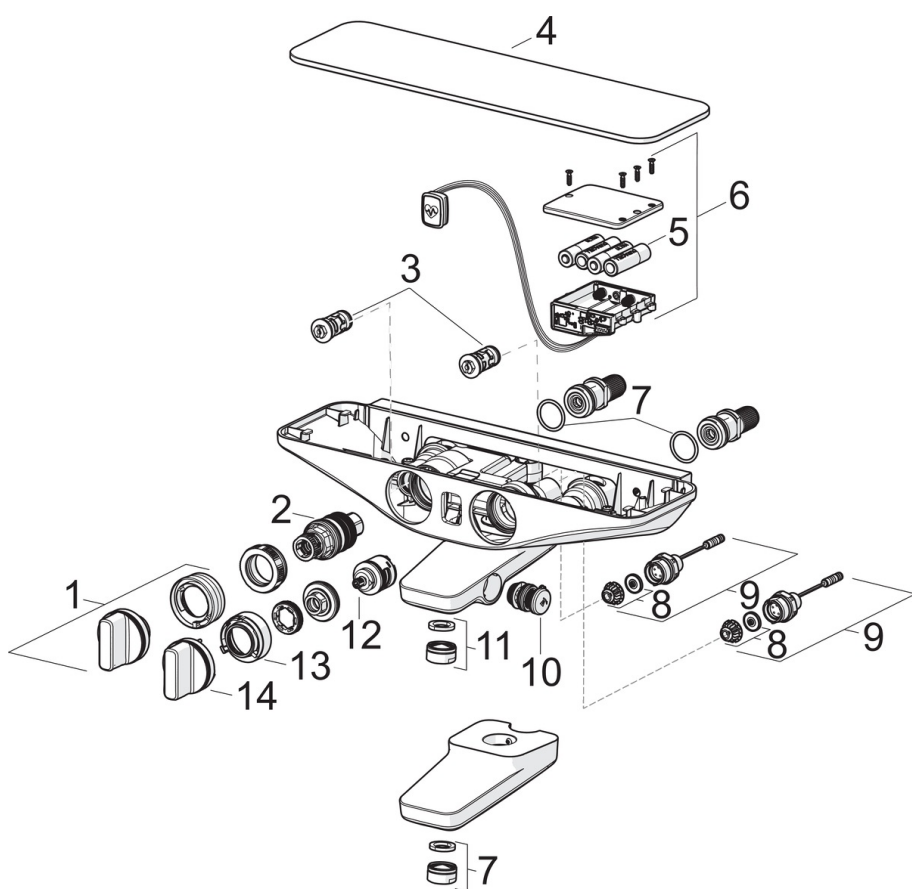

Запасные части

SP7542U-15

Код	Название	Код
01	Ручка регулировки температуры	1000791V
02	Термостат/ узел регулировки	178780V
03	Обратный клапан с грязевым фильтром, (9/2018 -)	1004950V
03	Обратный клапан с грязевым фильтром	602346V
04	Декоративная пластина Серый	1000468V
05	Батарейка, 1,5 V AA Lithium	600599V
06	Блок управления, 6 V / Wellfit / Bluetooth	1000858V
07	O-кольцо, 25.07x2.62	602674V
08	Опорное кольцо мембраны	199205V
09	Электромагнитный клапан	199206V
10	Переключатель	1002394V
11	Аэратор, M24x1 D	602104V
12	Переключатель/Узел регулировки	198282V
13	Ограничитель потока	1003518V
14	Ручка регулировки расхода	1000716V