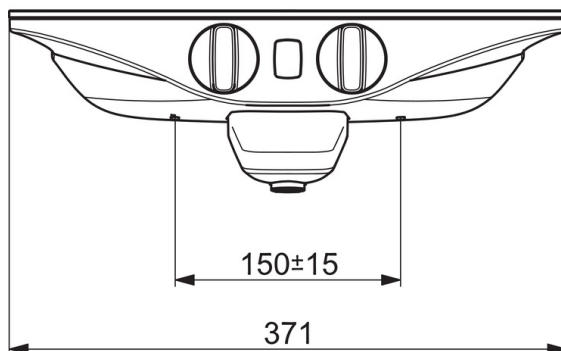

Запасные части

SP7542U-15

Код	Название	Код
01	Ручка регулировки температуры	1000791V
02	Термостат/ узел регулировки	178780V
03	Обратный клапан с грязевым фильтром, (9/2018 -)	1004950V
03	Обратный клапан с грязевым фильтром	602346V
04	Декоративная пластина Серый	1000468V
05	Батарейка, 1,5 V AA Lithium	600599V
06	Блок управления, 6 V / Wellfit / Bluetooth	1000858V
07	O-кольцо, 25.07x2.62	602674V
08	Опорное кольцо мембраны	199205V
09	Электромагнитный клапан	199206V
10	Переключатель	1002394V
11	Аэратор, M24x1 D	602104V
12	Переключатель/Узел регулировки	198282V
13	Ограничитель потока	1003518V
14	Ручка регулировки расхода	1000716V