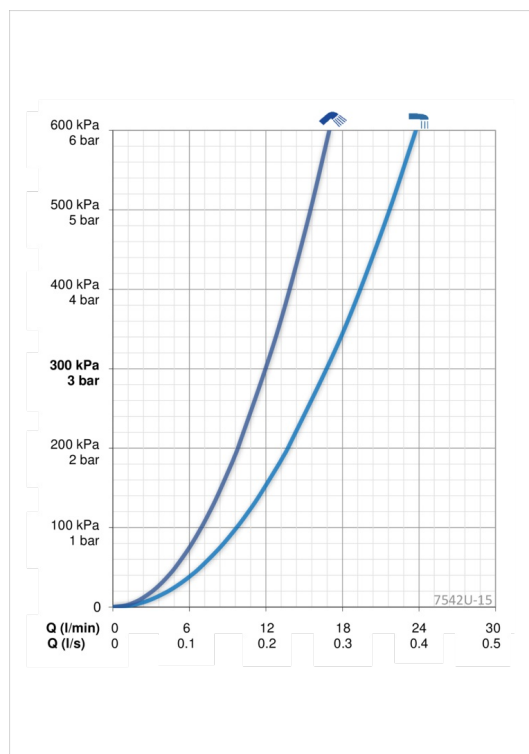

EAN: 6414150083044
static.oras.com/7542U-15

Термостатический смеситель для ванны и душа с программой контрастного душа Wellfit. Удобные рукоятки регулировки и дивертер. С ограничением температуры на рукоятке. Просторная полка из закалённого стекла. Вы можете написать свою индивидуальную программу контрастного душа Wellfit с помощью приложения Oras App. Смеситель оснащён эксцентриками с шумопонижением, обратными клапанами и грязевыми фильтрами.

- Bathtub
- Работает от батарейки, Термостатический, Bluetooth®
- Настенный монтаж
- Хром/Серый
- Фиксированный излив
- Каскадный
- Ручка регулировки температуры, Ручка регулировки расхода
- Поворотный дивертер, Встроенный дивертер
- Защита от ожогов на 38°C, Функция THERMO COOL. Больше безопасности благодаря минимальному нагреву корпуса арматуры
- Термостатический картридж
- Электромагнитный клапан, Блок управления, Световые сигналы, Индикатор разряда батареи
- Эксцентрик с запорным клапаном, Шумоподавляющие уплотнители
- Безопасное стекло, Настройка ПО Bluetooth
- С программой контрастного душа Wellfit

ТЕХНИЧЕСКИЕ ДАННЫЕ

Параметры расхода воды

Расход воды при 300 кПа	0.28 / 0.2 l/s
Потеря давления при расходе 0.2 л/с	300 kPa

Технические характеристики

Подключение горячей воды	max. +70°C
Рабочее давление	100 - 1000 kPa
Установочные размеры	G1/2
Установочная ширина	CC150± 15 mm
Длина/расстояние	137 mm
Материал	Латунь

Электрические параметры

Батарейка	AA 1.5 V Lithium x 4
Bluetooth version	4.x

Regulations

Директива EMC	С Є 2014/53/EU
Стандарт EN	EN 1111, EN 15091
Уровень шума	I (ISO 3822) Oras lab.
Степень защиты	IP 55