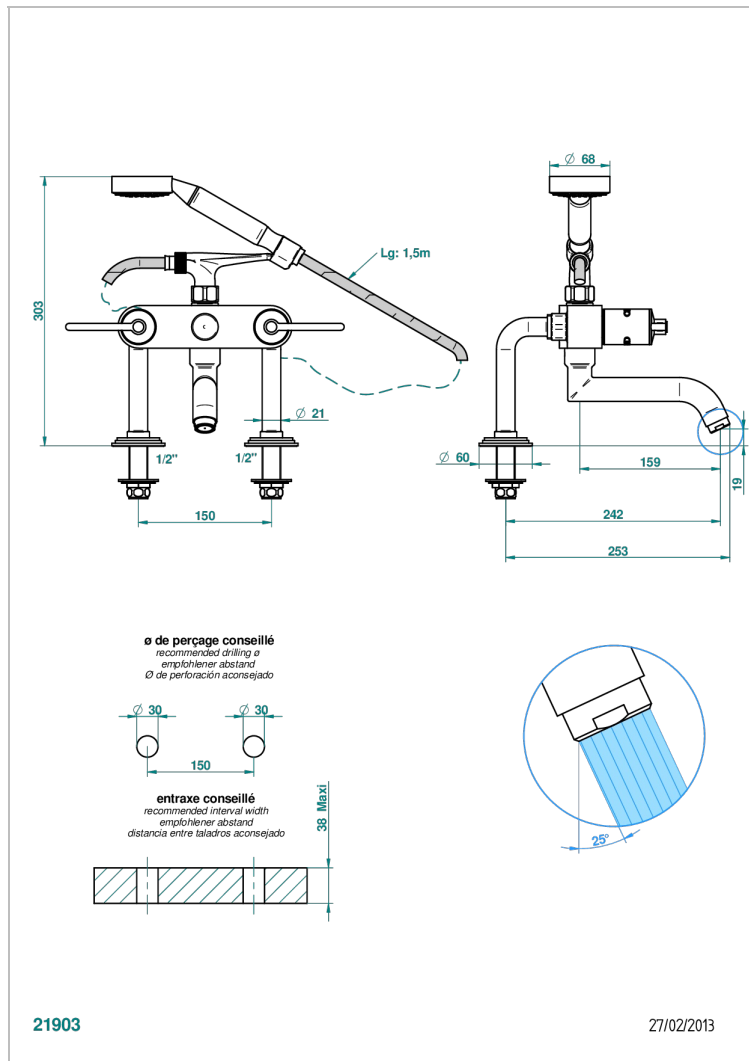

FAUBOURG - БЕЛЫЙ ФАРФОР - С РУКОЯТКАМИ

G2J-13G

Смеситель для ванны/душа устанавливаемый на борту на два отверстия с душем и шлангом - 150 мм между центрами

ХАРАКТЕРИСТИКИ

- Faubourg - белый фарфор - с рукоятками
- Смеситель для ванны/душа устанавливаемый на борту на два отверстия с душем и шлангом - 150 мм между центрами

ТЕХНИЧЕСКИЕ ХАРАКТЕРИСТИКИ

- Recommandé : 3 bars (max. 5 bars) - Advised : 43,5 psi (max. 72 psi)
- Bec : 35 l/min à 3 bars - Douchette : 9,5 l/min à 3 bars
- Spout : 9.26 gpm at 43.5 psi - Handshower : 2.5 gpm at 43.5 psi