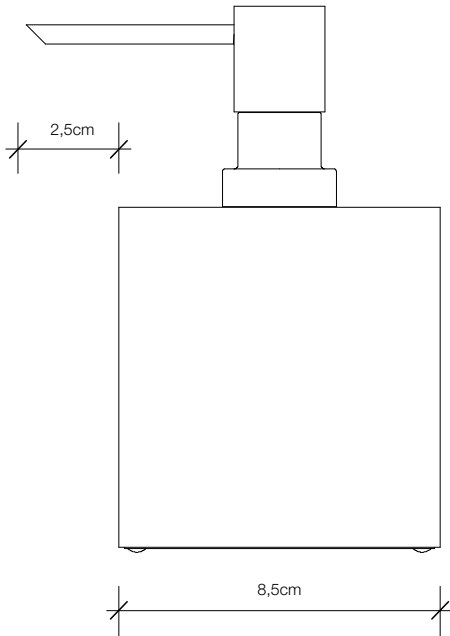

DECOR WALTHER

DW 475

Seifenspender  
*Soap dispenser*

M 1 : 2

8,5 . 14 . 11 cm

Chrom / Gold /  
Nickel satiniert /  
Weiß matt /  
Schwarz matt

*Chrome / Gold /  
Nickel satin / White  
matt / Black matt*

Alle Angaben ohne Gewähr.  
Maß und Modelländerungen vorbehalten.