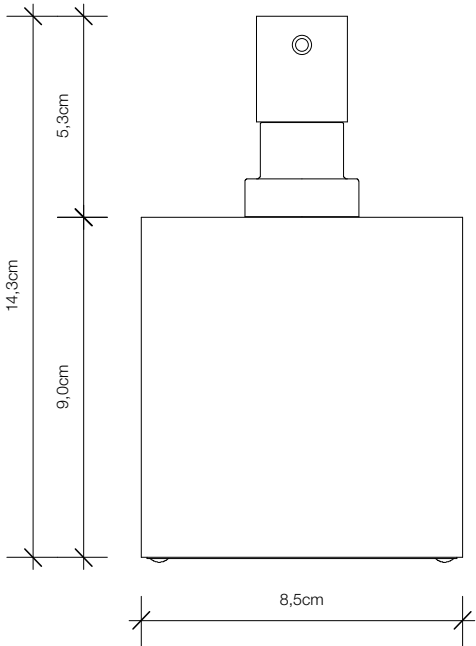

DECOR WALTHER

DW 475

Seifenspender  
*Soap dispenser*

M 1 : 2

8,5 . 14 . 11 cm

Chrom / Gold /  
Nickel satiniert /  
Weiß matt /  
Schwarz matt

*Chrome / Gold /  
Nickel satin / White  
matt / Black matt*

Alle Angaben ohne Gewähr.  
Maß und Modelländerungen vorbehalten.