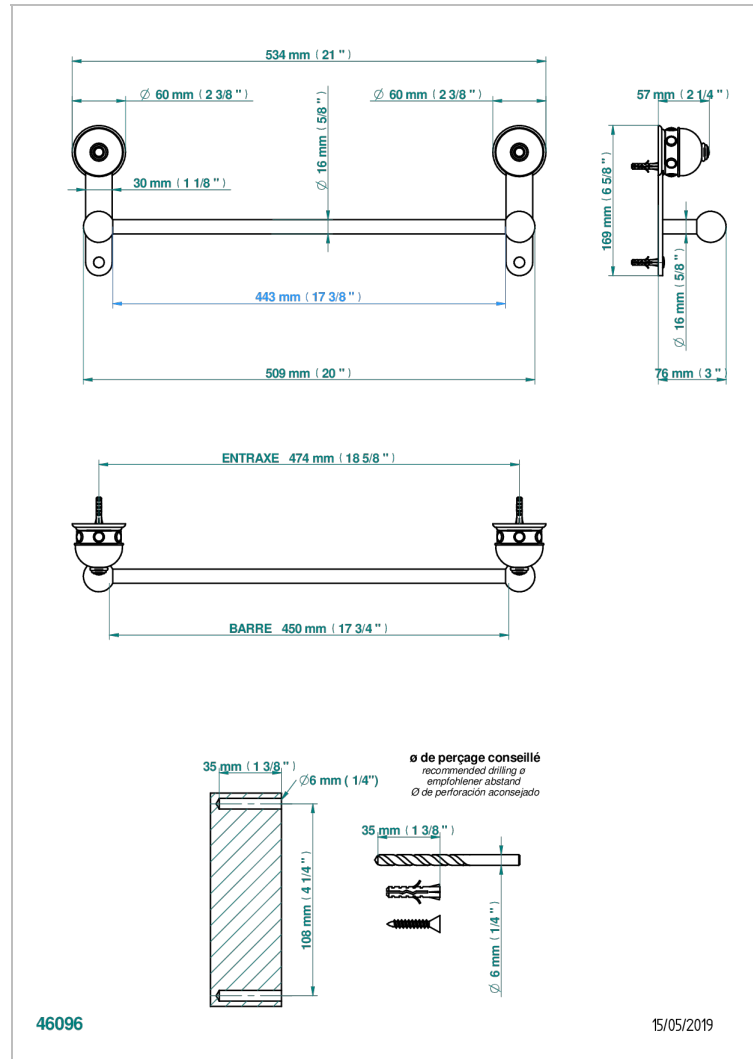

# SULLY С ЛАЗУРИТОМ

A1W-514/45

Полотенцедержатель одинарный - фиксированная рейка 45 см

## ХАРАКТЕРИСТИКИ

- Sully с лазуритом
- Полотенцедержатель одинарный - фиксированная рейка 45 см