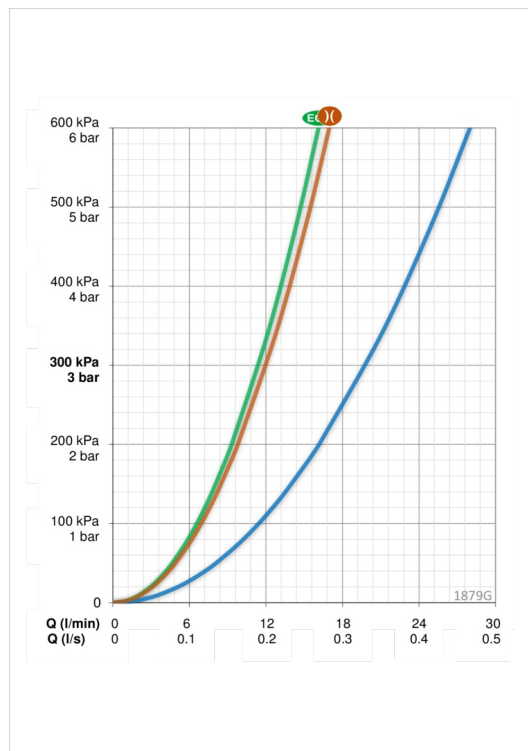

ТЕХНИЧЕСКИЕ ДАННЫЕ

Параметры расхода воды

Расход воды при 300 кПа в эко-режиме	0.19 l/s
Расход воды при 300 кПа	0.33 l/s
Расход воды 300 кПа (с ограничителями расхода)	0.2 l/s
Потеря давления при расходе 0.2 l/s (с ограничителями расхода)	300 kPa
Потеря давления при расходе 0.2 л/с	160 kPa
Потеря давления при расходе 0.3 л/с	260 kPa

Технические характеристики

Подключение горячей воды	max. +80°C
Рабочее давление	50 - 1000 kPa
Установочные размеры	G3/4
Установочная ширина	150±3 mm
Длина/расстояние	131 mm
Материал	Латунь

Regulations

Стандарт EN	EN 817
Уровень шума	I (ISO 3822)