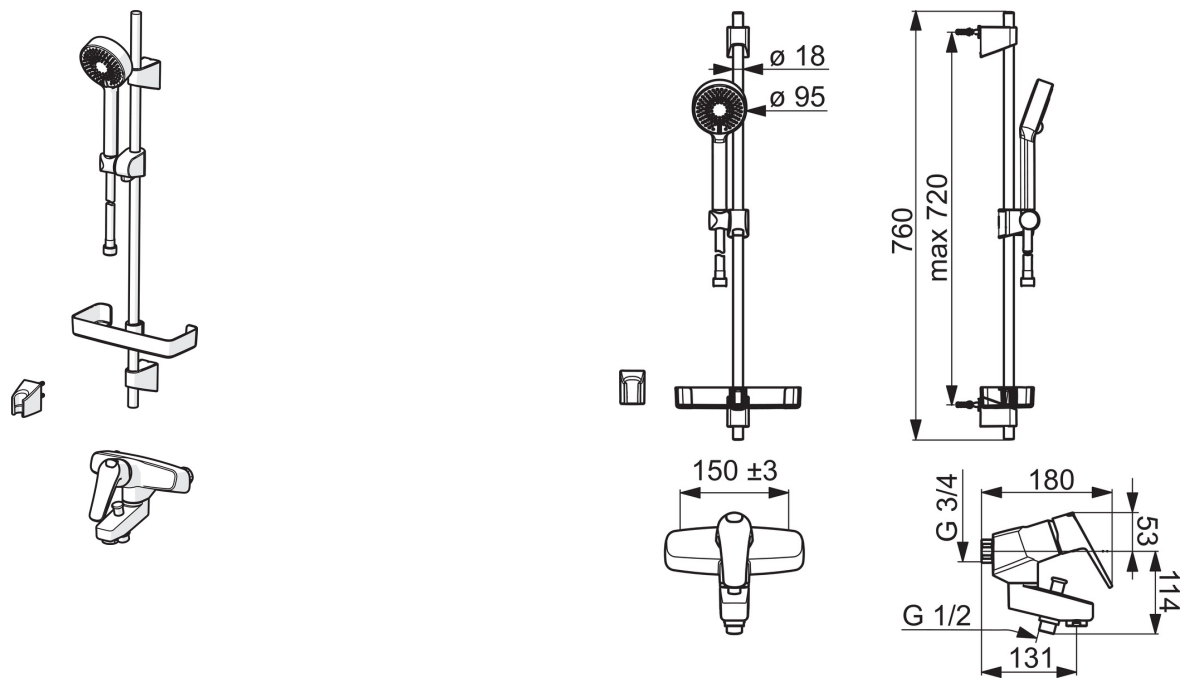

EAN: 6414150089671
static.oras.com/1879G

Смеситель для ванны и душа с душевым комплектом Oras Apollo. Фиксированный излив, дивертер и аэратор. Рукоятка оснащена эко-кнопкой для ограничения температуры и расхода воды. При нажатии эко-кнопки расход можно увеличить. Душевой комплект Oras Apollo с ручным душем с тремя режимами струи и функцией EcoFlow, с технологией защиты от известковых отложений. Душевая штанга 650 мм, мыльница и душевой шланг 1500 мм.

- Bathtub
- Однорычажный
- Настенный монтаж
- Хром
- Съёмный излив
- Каскадный
- Однорычажный смеситель, Рукоятка с маркировкой X+Г воды, Эко-ограничитель расхода воды
- Вытяжной дивертер
- Ручной душ, Регулируемый держатель штанги, Мыльница, Шланг для душа (1750 мм)
- Ограничитель температуры
- \varnothing 40-мм керамический картридж для управления расходом и температурой воды
- Шумоподавляющие уплотнители

Технические характеристики

Подключение горячей воды	max. +80°C
Рабочее давление	50 - 1000 kPa
Установочные размеры	G3/4
Установочная ширина	150±3 mm
Длина/расстояние	131 mm
Материал	Латунь

Regulations

Стандарт EN	EN 817
Уровень шума	I (ISO 3822)