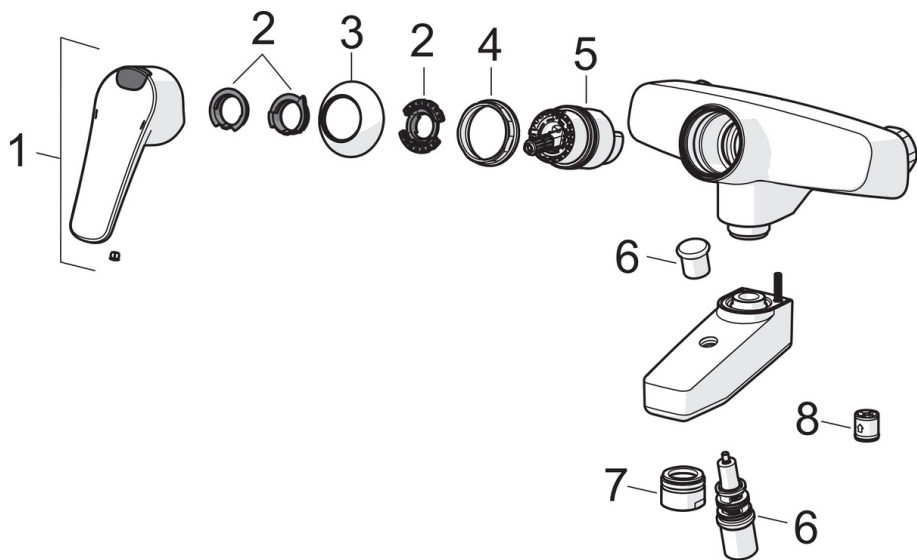

SP1871G

Название	Код
01 Рычаг	1000935V
02 Ограничитель	1004821V
03 Защитная чашечка	1000785V
04 Зажимная гайка	158726
05 Картридж, комплект	158890
06 Переключатель	602103V
07 Аэратор, M28x1	232213
08 Обратный клапан	601989V