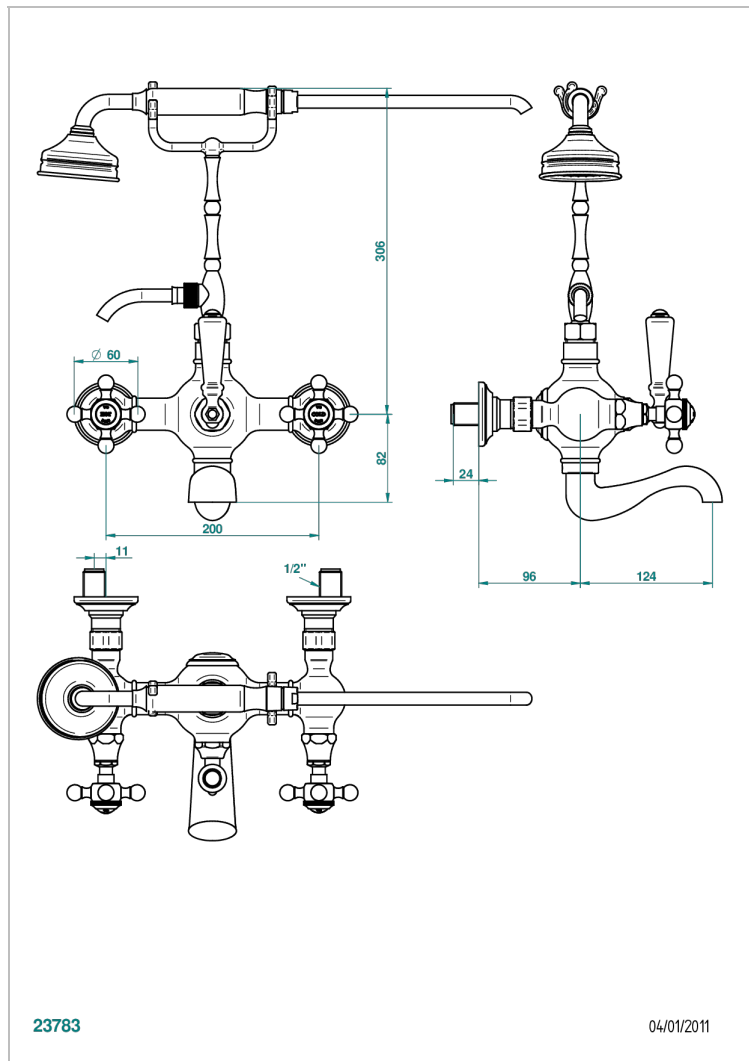

1900

G25-14B

THG
PARIS

Смеситель "телефон" для ванны/душа встраиваемый в стену / переключатель - 200 между центрами

ХАРАКТЕРИСТИКИ

- 1900
- Смеситель "телефон" для ванны/душа встраиваемый в стену / переключатель - 200 между центрами