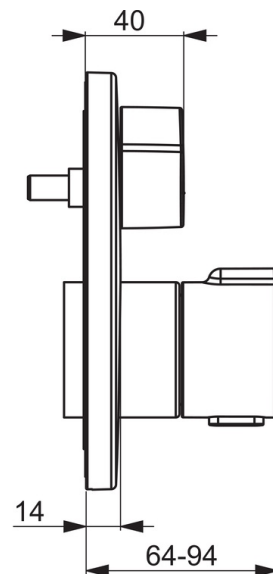

- Bath tub
- Декоративная часть, Термостатический
- Настенный скрытого монтажа
- Хром
- Ручка регулировки температуры, Ручка регулировки расхода
- Поворотный дивертер
- Обратный клапан, Термостатический картридж
- Roundwallrosette

ТЕХНИЧЕСКИЕ ДАННЫЕ

Параметры расхода воды

Расход воды при 300 кПа **0.37 l/s**

Технические характеристики

Подключение горячей воды **max. +80°C**
 Рабочее давление **100 - 1000 kPa**

Regulations

Уровень шума **I (ISO 3822)**

Запасные части

SP2077

Название	Код
01 Ручка регулировки расхода	602024V
02 Розетка	602663V
03 Защитная втулка	602664V
04 крепёж	602655V
05 Винт, М4.5x80	602652V
06 Ручка регулировки температуры	602013V
07 Термостат/ узел регулировки	178780V
08 О-кольцо, комплект	178796V
09 Зажимная гайка, М36x1.5, SW38	178706V
10 Переключатель/Узел регулировки	198282V
11 Функциональный блок	602666V
11 Функциональный блок	602665V
12 О-кольцо, 23.47x2.62	602649V
13 Обратный клапан	601989V
14 Комплект крепёжных частей	602646V