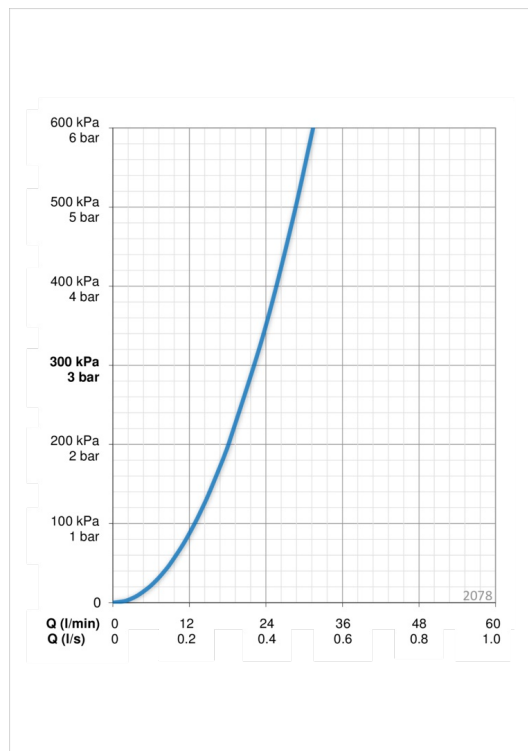

ТЕХНИЧЕСКИЕ ДАННЫЕ

Параметры расхода воды

Расход воды при 300 кПа **0.37 l/s**

Технические характеристики

Подключение горячей воды **max. +80°C**
 Рабочее давление **100 - 1000 kPa**

Regulations

Уровень шума **I (ISO 3822)**