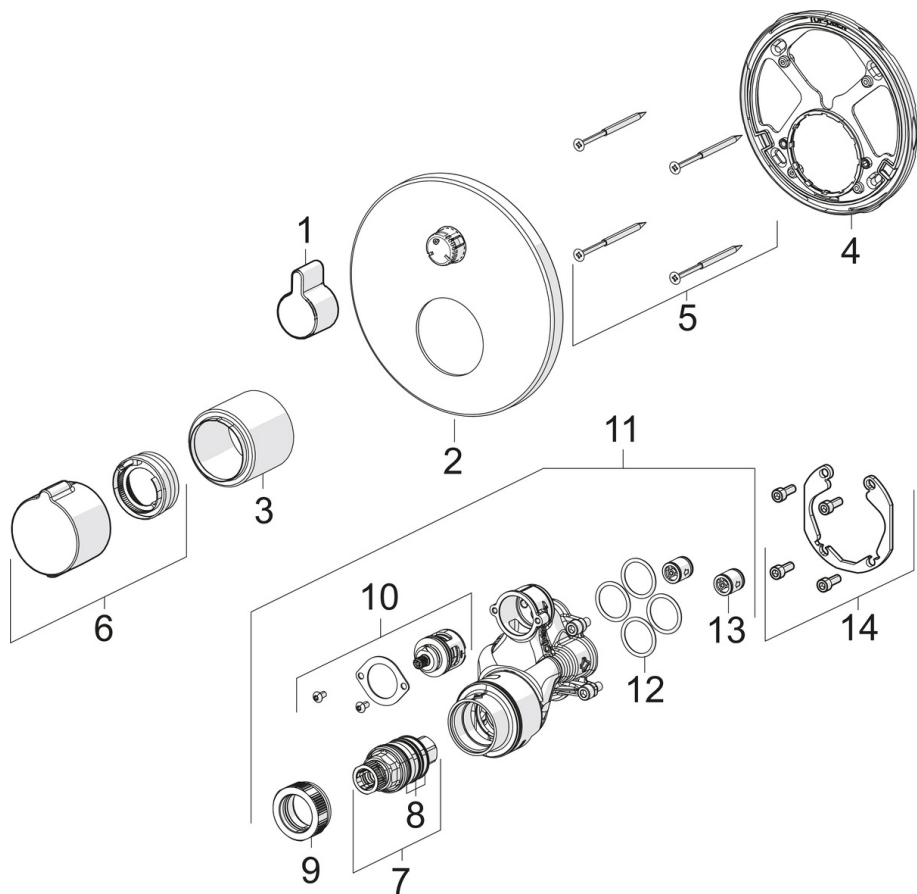

- Bath tub
- Декоративная часть, Термостатический
- Настенный скрытого монтажа
- Хром
- Ручка регулировки температуры, Ручка регулировки расхода
- Поворотный дивертер
- Обратный клапан, Термостатический картридж
- Roundwallrosette

Запасные части

SP2077

Название	Код
01 Ручка регулировки расхода	602024V
02 Розетка	602663V
03 Защитная втулка	602664V
04 крепёж	602655V
05 Винт, М4.5x80	602652V
06 Ручка регулировки температуры	602013V
07 Термостат/ узел регулировки	178780V
08 О-кольцо, комплект	178796V
09 Зажимная гайка, М36x1.5, SW38	178706V
10 Переключатель/Узел регулировки	198282V
11 Функциональный блок	602666V
11 Функциональный блок	602665V
12 О-кольцо, 23.47x2.62	602649V
13 Обратный клапан	601989V
14 Комплект крепёжных частей	602646V