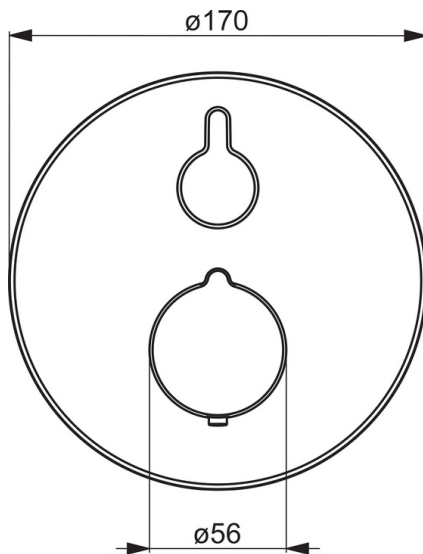

- Bath tub
- Декоративная часть, Термостатический
- Настенный скрытого монтажа
- Хром
- Ручка регулировки температуры, Ручка регулировки расхода
- Поворотный дивертер
- Обратный клапан, Термостатический картридж
- Roundwallrosette

Запасные части

SP2077

Название	Код
01 Ручка регулировки расхода	602024V
02 Розетка	602663V
03 Защитная втулка	602664V
04 крепёж	602655V
05 Винт, М4.5x80	602652V
06 Ручка регулировки температуры	602013V
07 Термостат/ узел регулировки	178780V
08 О-кольцо, комплект	178796V
09 Зажимная гайка, М36x1.5, SW38	178706V
10 Переключатель/Узел регулировки	198282V
11 Функциональный блок	602666V
11 Функциональный блок	602665V
12 О-кольцо, 23.47x2.62	602649V
13 Обратный клапан	601989V
14 Комплект крепёжных частей	602646V