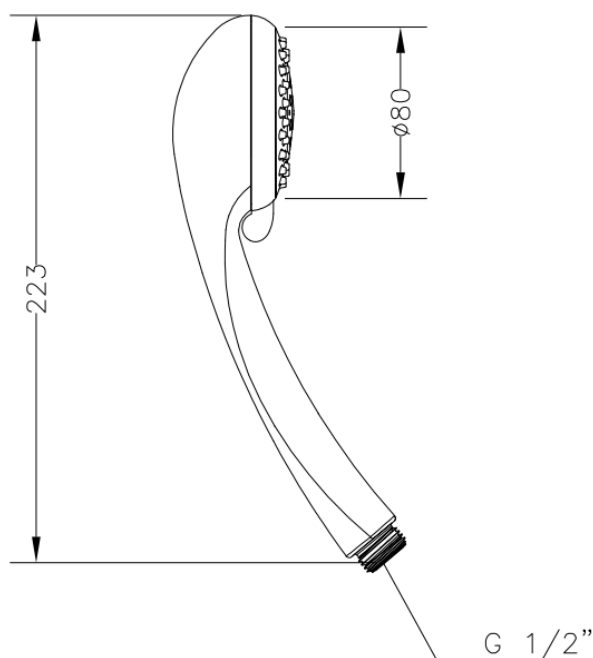

DXE2 45 DUCHA 2 JETS CROMO DXE2 45 2 JET CHROME PLATED SHOWER

Características

- 1) Realizada en ABS inyectado.
- 2) Cromado según EN248.
- 3) 2 funciones
- 4) Jets anticalcáreos.
- 5) Conexión estándar G 1/2".
- 6) Caudal 9'5 l/min (3 bar)
- 7) Presión máxima recomendada: 4 bar.

Features

- 1) Made in injected ABS.
- 2) Chrome plated according to EN248.
- 3) 2 functions
- 4) Anti-lime jets.
- 5) Standard thread G 1/2
- 6) 9'5 l/min water flow (3 bar)
- 7) Maximum recommended pressure: 4 bar.