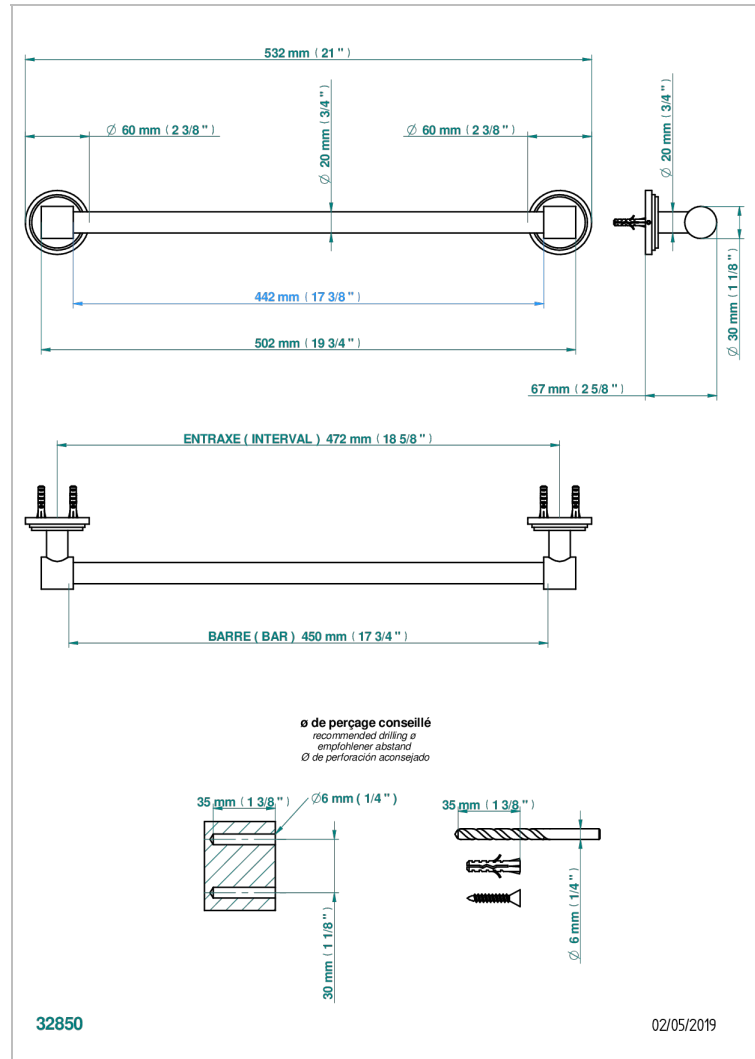

# LE 9 HOWLITE

G2H-520/45

Полотенцедержатель, длина 18"

THG<sup>®</sup>  
PARIS

## ХАРАКТЕРИСТИКИ

- Le 9 Howlite
- Полотенцедержатель, длина 18"