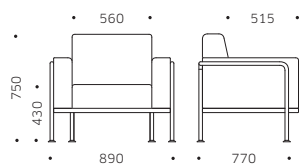

MA11L

MA11N

POLTRONA ARMCHAIR

MA22L

MA22N

DIVANO A 2 POSTI 2-SEATER SOFA

MA33L

MA33N

DIVANO A 3 POSTI 3-SEATER SOFA

MISURE E VARIANTI SIZES AND VARIANTS

MA11L / MA11N

MA22L / MA22N

MA33L / MA33N

CERTIFICAZIONI CERTIFICATIONS

EN 16139 EN 1022 EN 1728 Test by CATAS
Omologazione Ministeriale in Classe 1IM - UNI 9175