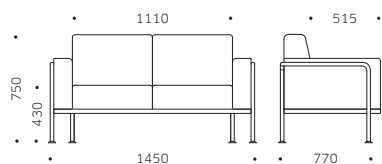

MA11L

MA11N

POLTRONA ARMCHAIR

MA22L

MA22N

DIVANO A 2 POSTI 2-SEATER SOFA

MA33L

MA33N

DIVANO A 3 POSTI 3-SEATER SOFA

MISURE E VARIANTI SIZES AND VARIANTS

MA11L / MA11N

MA22L / MA22N

MA33L / MA33N

CERTIFICAZIONI CERTIFICATIONS

EN 16139 EN 1022 EN 1728 Test by CATAS
Omologazione Ministeriale in Classe 1IM - UNI 9175