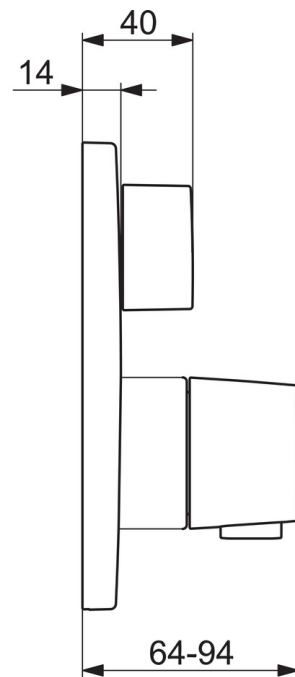

Запасные части

SP2087

Код	Название	Код
01	Ручка регулировки расхода	1002599V
02	Розетка	602663V
03	Защитная втулка	602664V
04	крепеж	602655V
05	Винт, М4.5x80	602652V
06	Ручка регулировки температуры	602012V
07	Термостат/ узел регулировки	178780V
08	О-кольцо, комплект	178796V
09	Зажимная гайка, М36x1.5, SW38	178706V
10	Переключатель/Узел регулировки	198282V
11	Функциональный блок	602665V
11	Функциональный блок	602666V
12	О-кольцо, 23.47x2.62	602649V
13	Обратный клапан	601989V
14	Комплект крепежных частей	602646V