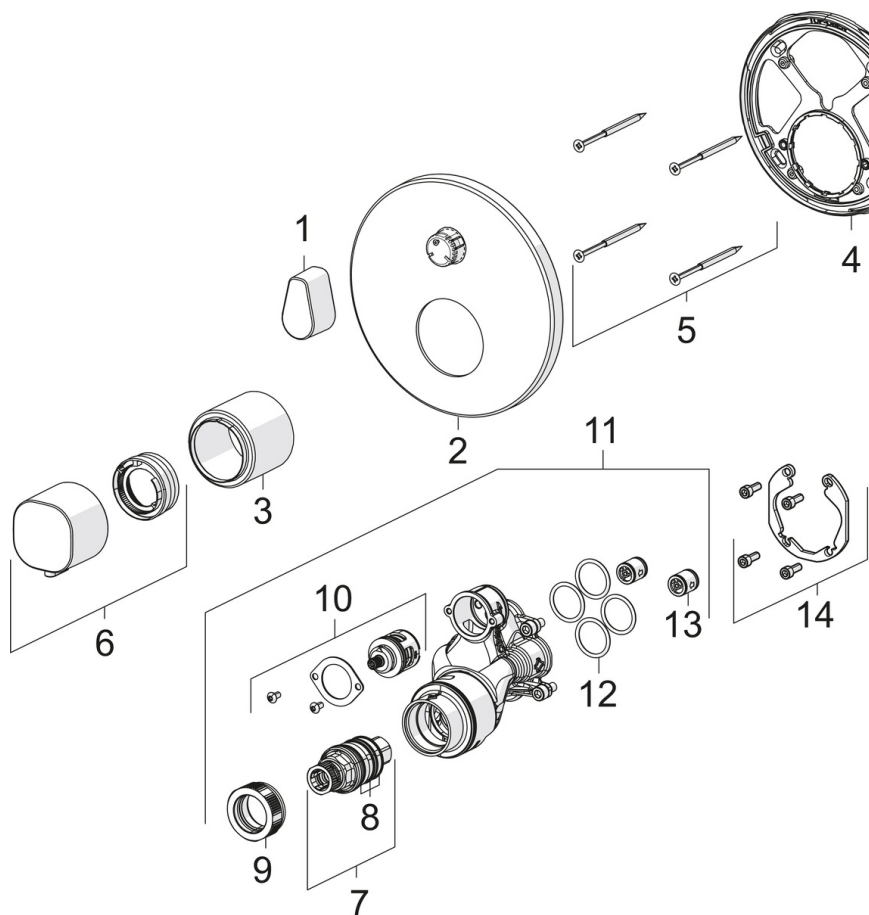

- Bath tub
- Декоративная часть, Термостатический
- Настенный скрытого монтажа
- Хром
- Ручка регулировки температуры, Ручка регулировки расхода
- Поворотный дивертер
- Обратный клапан, Термостатический картридж
- Roundwallrosette

Запасные части

SP2087

Код	Название	Код
01	Ручка регулировки расхода	1002599V
02	Розетка	602663V
03	Защитная втулка	602664V
04	крепеж	602655V
05	Винт, М4.5x80	602652V
06	Ручка регулировки температуры	602012V
07	Термостат/ узел регулировки	178780V
08	О-кольцо, комплект	178796V
09	Зажимная гайка, М36x1.5, SW38	178706V
10	Переключатель/Узел регулировки	198282V
11	Функциональный блок	602665V
11	Функциональный блок	602666V
12	О-кольцо, 23.47x2.62	602649V
13	Обратный клапан	601989V
14	Комплект крепежных частей	602646V