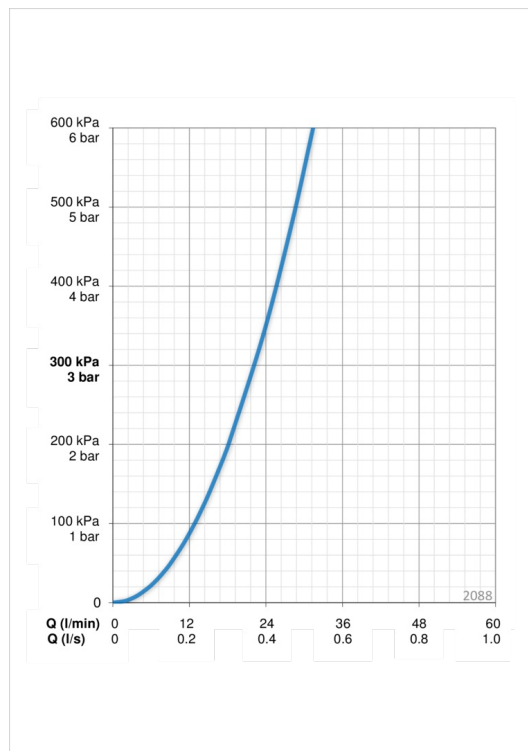

ТЕХНИЧЕСКИЕ ДАННЫЕ

Параметры расхода воды

Расход воды при 300 кПа **0.37 l/s**

Технические характеристики

Подключение горячей воды **max. +80°C**
 Рабочее давление **100 - 1000 kPa**

Regulations

Уровень шума **I (ISO 3822)**