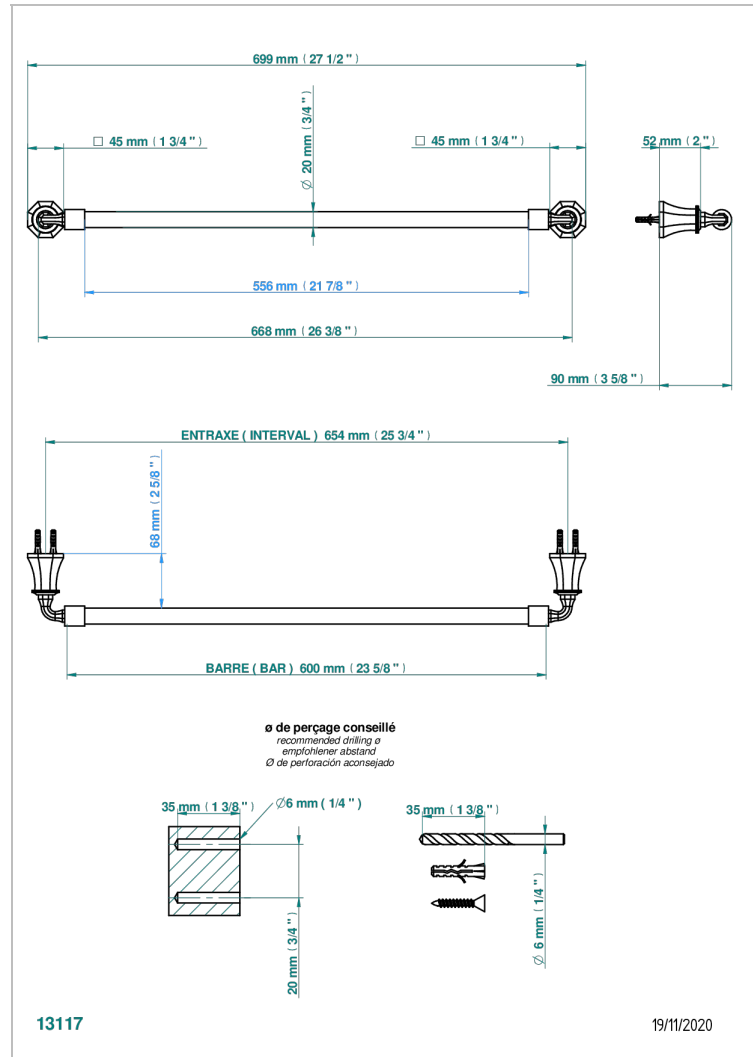

# ART DECO CRISTAL

A56-520/60

Полотенцедержатель, длина 24"

THG<sup>®</sup>  
PARIS

## ХАРАКТЕРИСТИКИ

- Art Déco cristal
- Полотенцедержатель, длина 24"