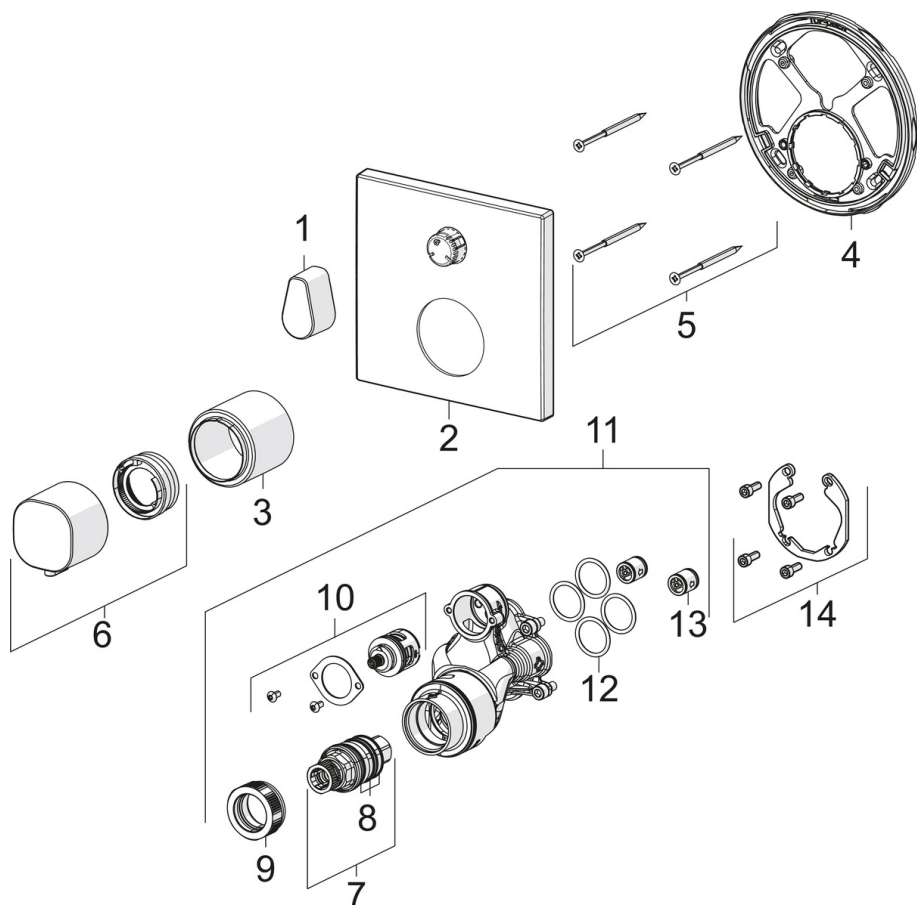

- Bath tub
- Декоративная часть, Термостатический
- Настенный скрытого монтажа
- Хром
- Ручка регулировки температуры, Ручка регулировки расхода
- Поворотный дивертер
- Обратный клапан, Термостатический картридж
- Squarewallrosette

Запасные части

SP2097

Код	Название	Код
01	Ручка регулировки расхода	1002599V
02	Розетка	602667V
03	Защитная втулка	602664V
04	крепеж	602655V
05	Винт, М4.5x80	602652V
06	Ручка регулировки температуры	602012V
07	Термостат/ узел регулировки	178780V
08	О-кольцо, комплект	178796V
09	Зажимная гайка, М36x1.5, SW38	178706V
10	Переключатель/Узел регулировки	198282V
11	Функциональный блок	602665V
11	Функциональный блок	602666V
12	О-кольцо, 23.47x2.62	602649V
13	Обратный клапан	601989V
14	Комплект крепежных частей	602646V