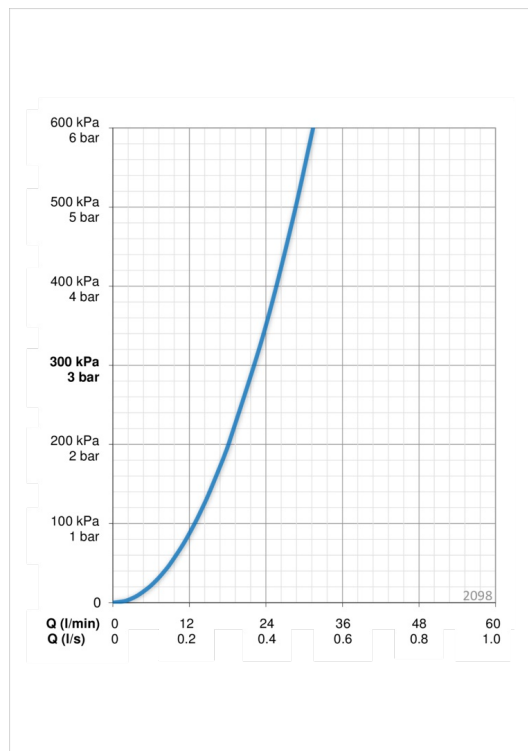

ТЕХНИЧЕСКИЕ ДАННЫЕ

Параметры расхода воды

Расход воды при 300 кПа **0.37 l/s**

Технические характеристики

Подключение горячей воды **max. +80°C**
 Рабочее давление **100 - 1000 kPa**

Regulations

Уровень шума **I (ISO 3822)**