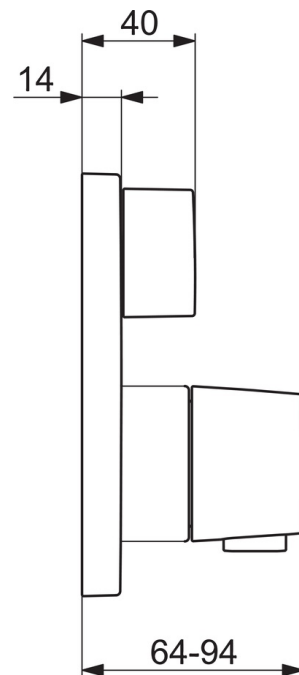

Запасные части

SP2097

Код	Название	Код
01	Ручка регулировки расхода	1002599V
02	Розетка	602667V
03	Защитная втулка	602664V
04	крепеж	602655V
05	Винт, М4.5x80	602652V
06	Ручка регулировки температуры	602012V
07	Термостат/ узел регулировки	178780V
08	О-кольцо, комплект	178796V
09	Зажимная гайка, М36x1.5, SW38	178706V
10	Переключатель/Узел регулировки	198282V
11	Функциональный блок	602665V
11	Функциональный блок	602666V
12	О-кольцо, 23.47x2.62	602649V
13	Обратный клапан	601989V
14	Комплект крепежных частей	602646V