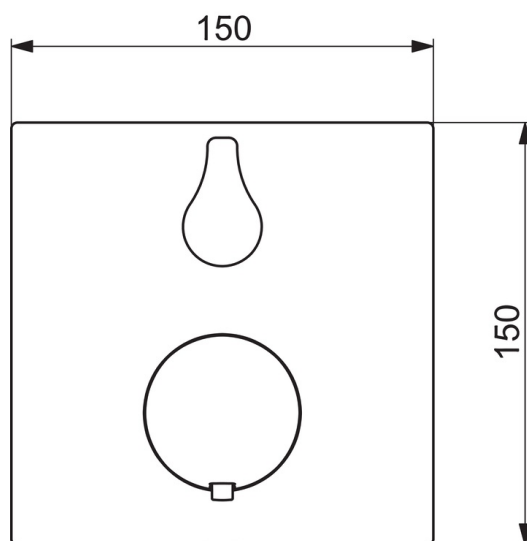

Запасные части

SP2097

Код	Название	Код
01	Ручка регулировки расхода	1002599V
02	Розетка	602667V
03	Защитная втулка	602664V
04	крепеж	602655V
05	Винт, М4.5x80	602652V
06	Ручка регулировки температуры	602012V
07	Термостат/ узел регулировки	178780V
08	О-кольцо, комплект	178796V
09	Зажимная гайка, М36x1.5, SW38	178706V
10	Переключатель/Узел регулировки	198282V
11	Функциональный блок	602665V
11	Функциональный блок	602666V
12	О-кольцо, 23.47x2.62	602649V
13	Обратный клапан	601989V
14	Комплект крепежных частей	602646V