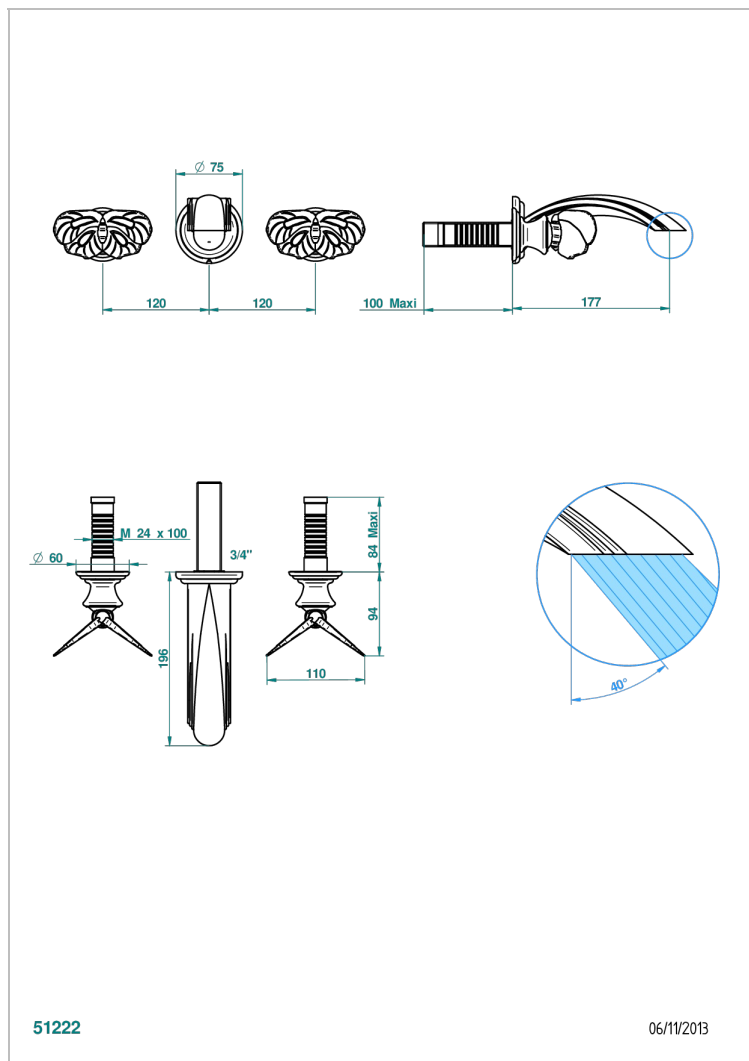

Внешняя часть смесителя встраиваемого в стену для раковины на три отверстия с изливом ГОЛИАФ

51222

06/11/2013

ХАРАКТЕРИСТИКИ

- Papillon
- Внешняя часть смесителя встраиваемого в стену для раковины на три отверстия с изливом ГОЛИАФ

СВЯЗАННЫЕ ТОВАРНЫЕ ПОЗИЦИИ

- Ref. G00-40AC Встраиваемая часть смесителя настенного на три отверстия (не рукоят.)
- Ref. G00-40AM Встраиваемая часть смесителя настенного на 3 отверстия на пластине (рукоят.)