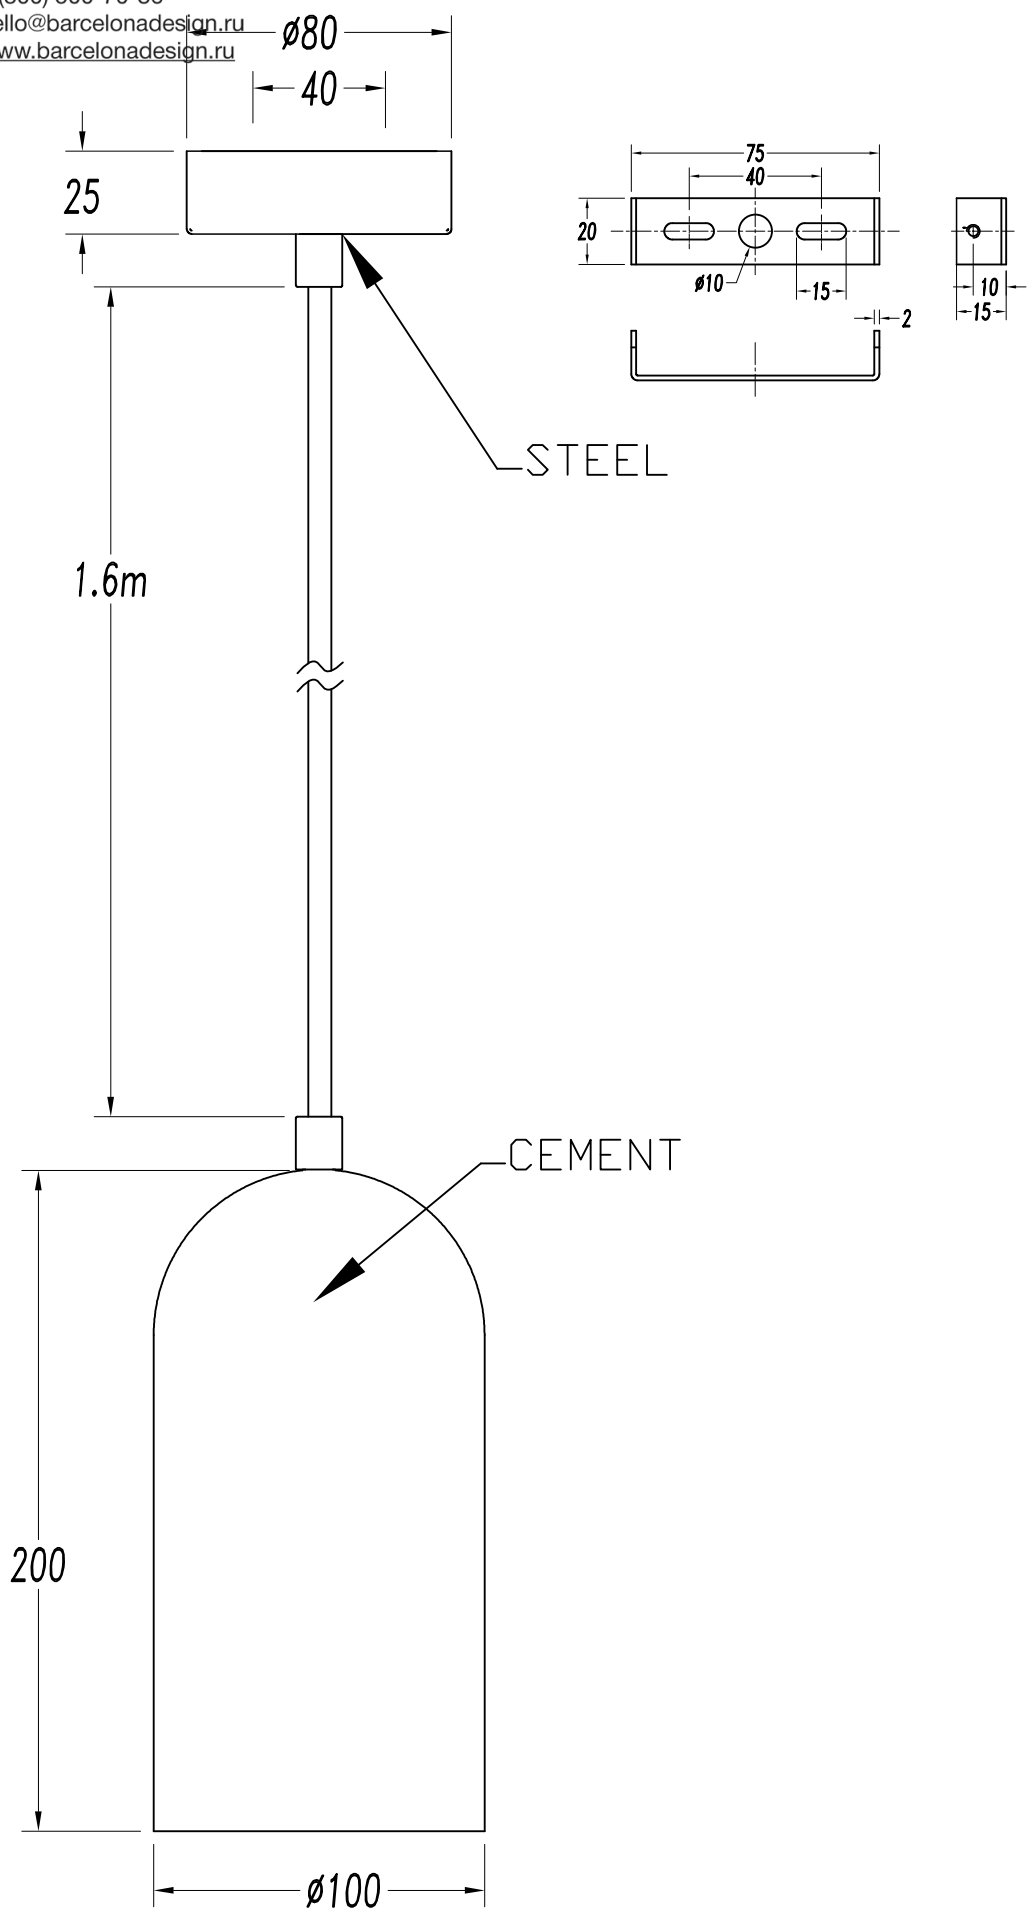

Продажа дизайнерской мебели,
света и аксессуаров
по всей России

8 (800) 500-70-36
hello@barcelonadesign.ru
www.barcelonadesign.ru