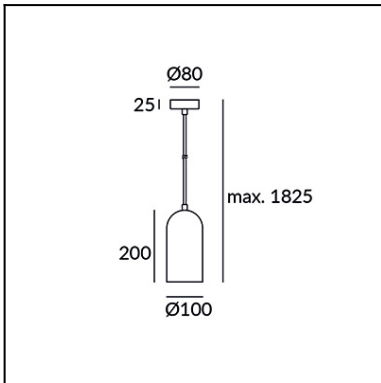

**Design by Llusçà&Santolaria (?)**

Отделка на фотографии может не совпадать с отделкой, соответствующей артикулу товара. Для получения реальной информации смотрите описание отделки.

Скачать файлы в формате .ldt / .ies

Нажмите на изображение для загрузки  
этикетки энергетической эффективности

**ТЕХНИЧЕСКИЕ ХАРАКТЕРИСТИКИ**

Тип:	ПОДВЕСНЫЕ СВЕТИЛЬНИКИ
Индекс защиты IP:	IP20
Источник света 1:	1 x E27 MAX.25W Максимальная длина светильника: 1825.00 mm Максимальный диаметр светильника: 100.00 mm
Общее потребление (Вт):	25
Напряжение/Частота:	220-240V/50-60Hz
Гарантия (Года/лет):	2
Количество единиц в коробке:	4
EAN:	8435381456146

**Luminaire**  
Code 00-5678-05-DC  
Name Colgante ECLIPSE 20W CFL E27  
**Measur.**  
Code CL116A17F026G  
Name Colgante ECLIPSE 20W CFL E27

Luminaire Flux	247.22 lm	Luminaire Power	20.00 W	Efficacy	12.36 lm/W	Efficiency	19.57%
Lamps Flux	1263.00 lm	Maximum value	96.11 cd	Position	C=75.00 G=25.00	CG	Double Symmetrical
Round Luminaire Round Luminous Area		Diam. Diam.	100 mm 82 mm	Height Height	200 mm 0 mm		
Horizontal Luminous Area Emitting area on Plane 0° Emitting area on Plane 90°		0.005281 m2 0.000000 m2 0.000000 m2		Emitting area on Plane 180° Emitting area on Plane 270° Glare area at 76°		0.000000 m2 0.000000 m2 0.001278 m2	
Coordinate system Date Measurement Distance		CG 02-02-2017 6.44		Symmetry Type Maximum Gamma Angle Measurement Flux		Double Symmetrical 90 1263.00 lm	
Operator Temperature Humidity Notes		Asselum T2 25.00 °C 51.00 % CG		Source Voltage [V] Source current [A] Photocell		230.00 V Prc	