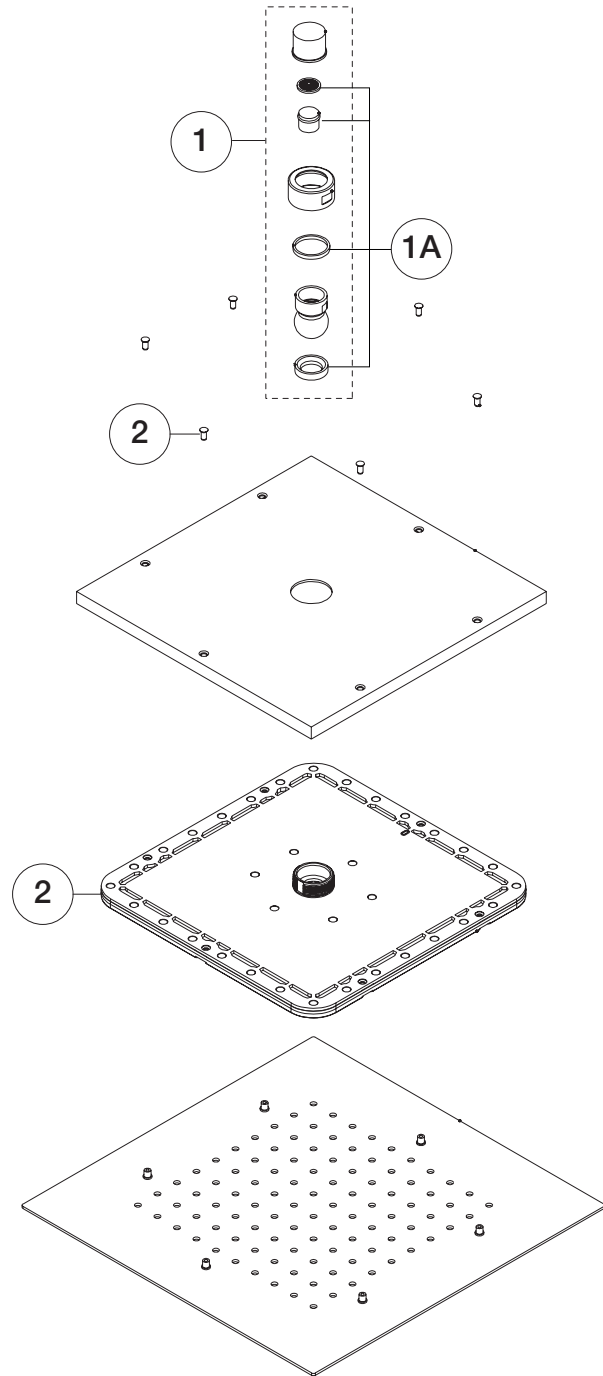

ART. 8112 - Soffione a pioggia 2 mm / 2 mm rain showerhead / Pomme de douche jet pluie 2 mm

N°	Codice / Code	Descrizione / Description / Désignaton
1	90 __ Q705	Snodo per soffione Complete swivel for showerhead Rotule complète pour pomme de douche
1A	90 00 Q706	Guarnizioni complete per snodo Complete gaskets for swivel Joints complets pour pivot
2	90 00 Q711	Membrana anticalcare per soffione con viti di fissaggio Anti-limestone plate for showerhead with fixing screws Membrane anti-calcaire pour pomme de douche avec vis de fixation

-- **Questo codice alfanumerico indica la finitura o il materiale**
 This alphanumeric code indicates the finish or raw material
 Ce code alphanumerique indique la finition ou le materiel