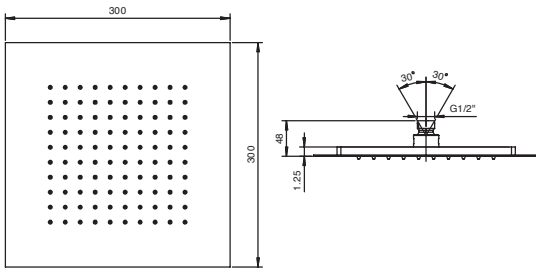

ART. 8112 - Soffione a pioggia 2 mm / 2 mm rain showerhead / Pomme de douche jet pluie 2 mm

N°	Codice / Code	Descrizione / Description / Désignaton
1	90 __ Q705	Snodo per soffione Complete swivel for showerhead Rotule complète pour pomme de douche
1A	90 00 Q706	Guarnizioni complete per snodo Complete gaskets for swivel Joints complets pour pivot
2	90 00 Q711	Membrana anticalcare per soffione con viti di fissaggio Anti-limestone plate for showerhead with fixing screws Membrane anti-calcaire pour pomme de douche avec vis de fixation