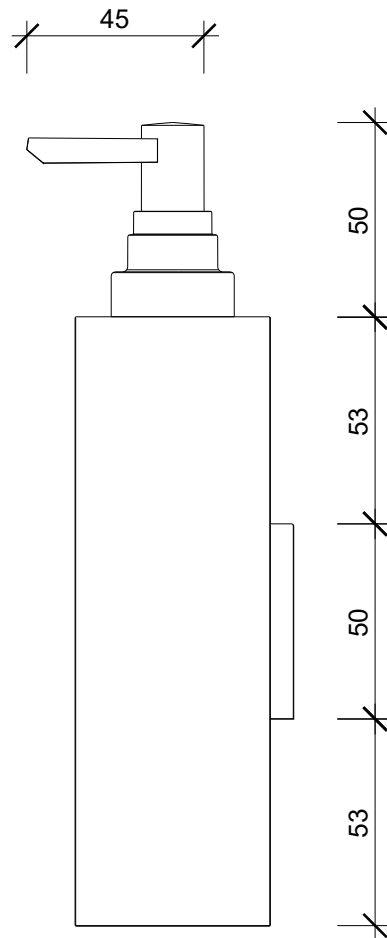

Frontansicht  
front view

Seitenansicht  
side view

DW 350 N

Seifenspender Wandmodell  
Soap dispenser wall mounted

Alle Angaben sind ohne Gewähr.  
Maß und Modelländerungen  
vorbehalten.  
All information without  
engagement. Measurement  
and changes conditionally.