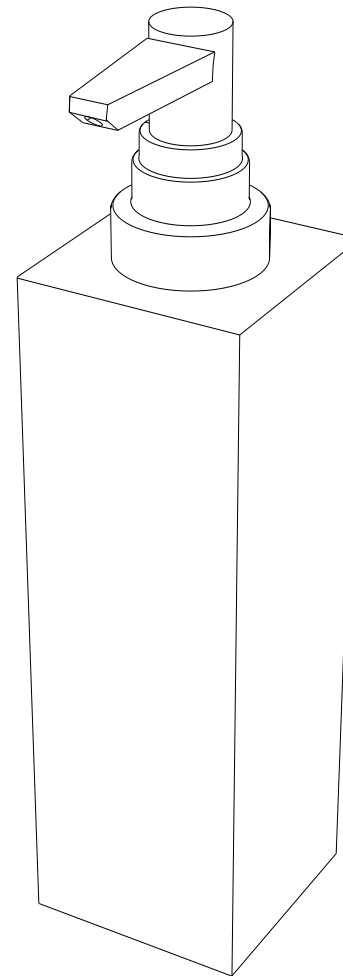

Frontansicht  
front view

Seitenansicht  
side view

DW 350 N

Seifenspender Wandmodell  
Soap dispenser wall mounted

Alle Angaben sind ohne Gewähr.  
Maß und Modelländerungen  
vorbehalten.  
All information without  
engagement. Measurement  
and changes conditionally.