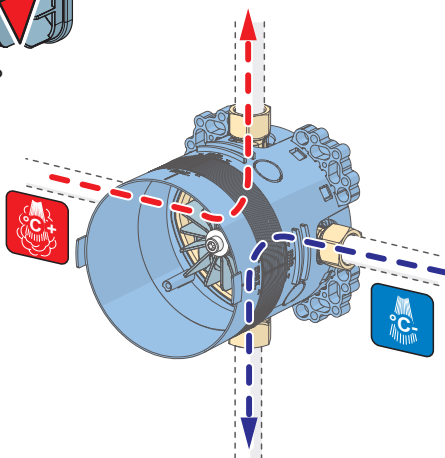

UA Промивання

EN 1717
EN 806

602647V

Rinsing tube

Installation

CZ Montáž

DE Montage

DK Installation