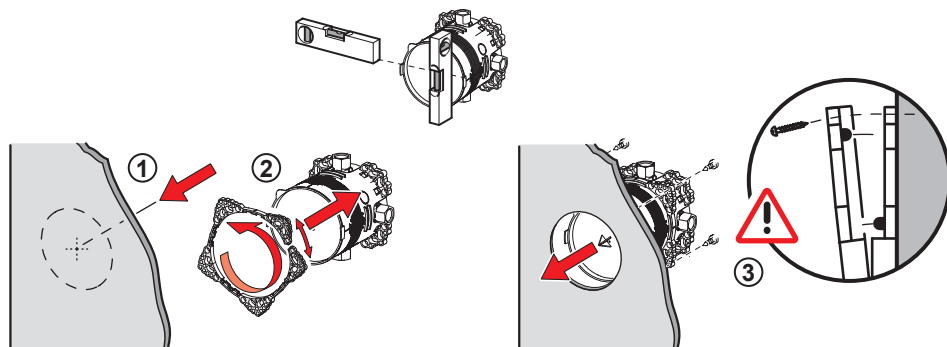

Installation

CZ Montáž
DE Montage
DK Installation
EE Paigaldus
ES Montaje

FI Asennus
FR Installation
IT Montaggio
LT Montavimas
LV Montāža

NL Installatie
NO Montering
PL Instalacja
RO Instalare
RU Установка

SE Installation
SK Inštalácia
UA Встановлення

①