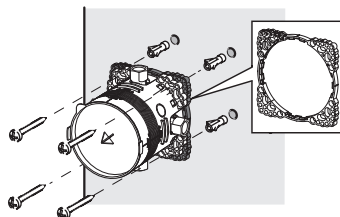

Installation

CZ Montáž

DE Montage

DK Installation

EE Paigaldus

ES Montaje

FI Asennus

FR Installation

IT Montaggio

LT Montavimas

LV Montāža

NL Installatie

NO Montering

PL Instalacja

RO Instalare

RU Установка

SE Installation

SK Inštalácia

UA Встановлення