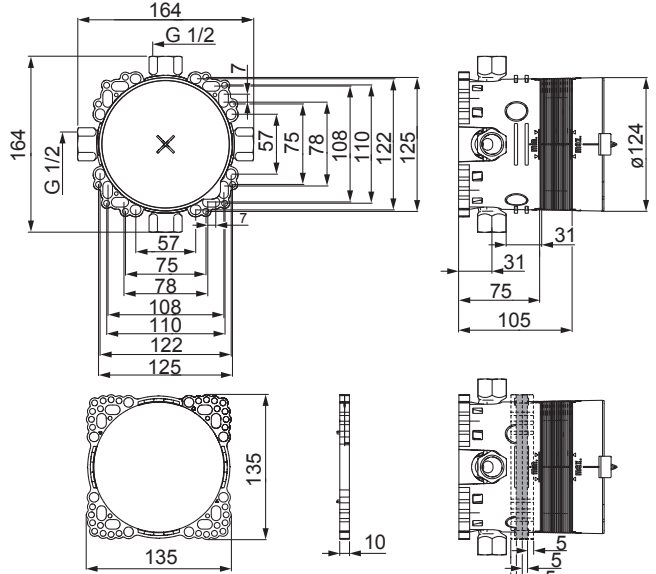

Technical data.....	4
Installation	5-14

2080

EN 817
I (ISO 3822)
100 - 1000 kPa
max. +90°C

2081

EN 817
I (ISO 3822)
100 - 1000 kPa
max. +90°C

Installation

CZ Montáž
DE Montage
DK Installation
EE Paigaldus
ES Montaje