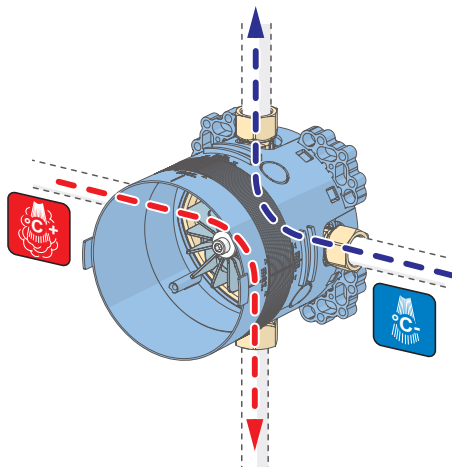

UA Промивання

EN 1717
EN 806

602647V

Rinsing tube

Installation

CZ Montáž

DE Montage

DK Installation