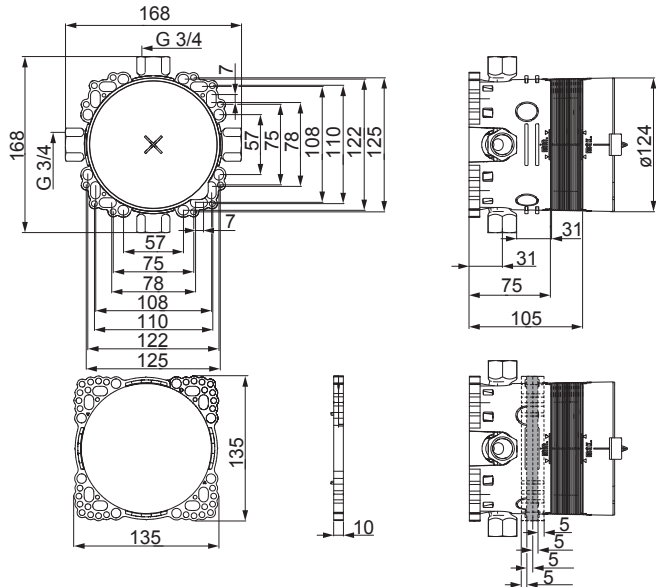

Technical data.....	4
Installation	5-14

2080

EN 817
I (ISO 3822)
100 - 1000 kPa
max. +90°C

2081

EN 817
I (ISO 3822)
100 - 1000 kPa
max. +90°C

Installation

CZ Montáž
DE Montage
DK Installation
EE Paigaldus
ES Montaje