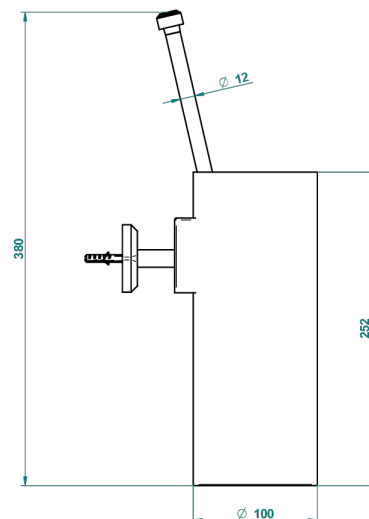

CAPUCINE ФИОЛЕТОВЫЙ С ЗОЛОТЫМ ДЕКОРОМ

THG®
PARIS

A7D-4720

Стакан настенный и щётка для унитаза

51487

13/01/2016

ХАРАКТЕРИСТИКИ

- Capucine фиолетовый с золотым декором
- Стакан настенный и щётка для унитаза

ДОСТУПНЫЕ ВАРИАНТЫ ПОКРЫТИЙ

Blush PVD - H62
Graphite PVD - H64
Matt Umber PVD - H67
Matt blush PVD - H60
Matt graphite PVD - H65
Umber PVD - H66

Аранья (чёрный никель) - D24
Бронза - D01
Золото - F01
Матовая красная старинная медь - H07
Матовое золото - F07
Матовое светлое золото - F31

Матовый никель - C01
Матовый хром - C02
Никель - B01
Покрытие PVD бронза - F33
Покрытие PVD золотистый цвет - H52
Покрытие PVD латунь - H49

Покрытие PVD матовая бронза - F34
Покрытие PVD матовая латунь - H50
Покрытие PVD матовый золотистый - H53
Покрытие PVD матовый никель - H56
Покрытие PVD никель - H55
Розовое золото - F27

Сатинированное золото - F03
Сатинированное светлое золото - F32
Сатинированный хром - C03
Светлое золото - F30
Серебро с родием - F18
Состаренный никель - H28