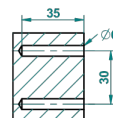

CAPUCINE ФИОЛЕТОВЫЙ С ЗОЛОТЫМ ДЕКОРОМ

THG®
PARIS

A7D-4720

Стакан настенный и щётка для унитаза

51487

13/01/2016

ХАРАКТЕРИСТИКИ

- Capucine фиолетовый с золотым декором
- Стакан настенный и щётка для унитаза

ДОСТУПНЫЕ ВАРИАНТЫ ПОКРЫТИЙ

Blush PVD - H62
Graphite PVD - H64
Matt Umber PVD - H67
Matt blush PVD - H60
Matt graphite PVD - H65
Umber PVD - H66

Аранья (чёрный никель) - D24
Бронза - D01
Золото - F01
Матовая красная старинная медь - H07
Матовое золото - F07
Матовое светлое золото - F31

Матовый никель - C01
Матовый хром - C02
Никель - B01
Покрытие PVD бронза - F33
Покрытие PVD золотистый цвет - H52
Покрытие PVD латунь - H49

Покрытие PVD матовая бронза - F34
Покрытие PVD матовая латунь - H50
Покрытие PVD матовый золотистый - H53
Покрытие PVD матовый никель - H56
Покрытие PVD никель - H55
Розовое золото - F27

Сатинированное золото - F03
Сатинированное светлое золото - F32
Сатинированный хром - C03
Светлое золото - F30
Серебро с родием - F18
Состаренный никель - H28