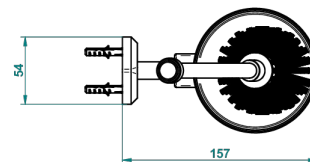

CAPUCINE ФИОЛЕТОВЫЙ С ЗОЛОТЫМ ДЕКОРОМ

THG®
PARIS

A7D-4720

Стакан настенный и щётка для унитаза

51487

13/01/2016

ХАРАКТЕРИСТИКИ

- Capucine фиолетовый с золотым декором
- Стакан настенный и щётка для унитаза

ДОСТУПНЫЕ ВАРИАНТЫ ПОКРЫТИЙ

Blush PVD - H62
Graphite PVD - H64
Matt Umber PVD - H67
Matt blush PVD - H60
Matt graphite PVD - H65
Umber PVD - H66

Аранья (чёрный никель) - D24
Бронза - D01
Золото - F01
Матовая красная старинная медь - H07
Матовое золото - F07
Матовое светлое золото - F31

Матовый никель - C01
Матовый хром - C02
Никель - B01
Покрытие PVD бронза - F33
Покрытие PVD золотистый цвет - H52
Покрытие PVD латунь - H49

Покрытие PVD матовая бронза - F34
Покрытие PVD матовая латунь - H50
Покрытие PVD матовый золотистый - H53
Покрытие PVD матовый никель - H56
Покрытие PVD никель - H55
Розовое золото - F27

Сатинированное золото - F03
Сатинированное светлое золото - F32
Сатинированный хром - C03
Светлое золото - F30
Серебро с родием - F18
Состаренный никель - H28