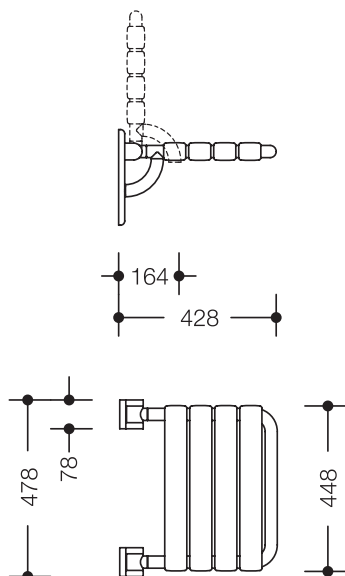

Abmessungen in mm

Farben

Polyamid, matt

Alternative Farben

Polyamid

Technische Änderungen vorbehalten, 08.03.2022