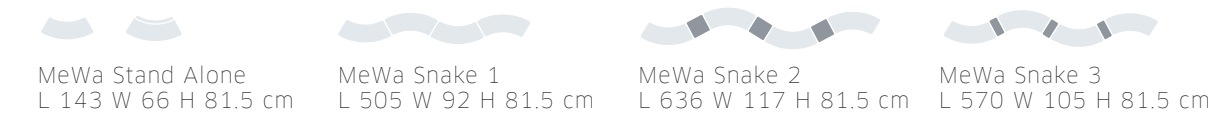

MeWa Tables and Leg

MeWa comes with two tables between the modules and one on the side. The elegant articulate leg is in pressure cast aluminium.

MeWa è disponibile con due tavoli tra i moduli ed un tavolino di appoggio. La gamba slanciata e elegantemente strutturata è realizzata in alluminio presso-fuso.