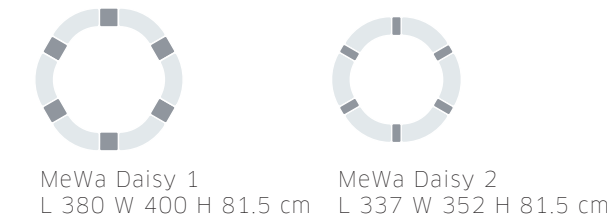

MeWa Tables and Leg

MeWa comes with two tables between the modules and one on the side. The elegant articulate leg is in pressure cast aluminium.

MeWa è disponibile con due tavoli tra i moduli ed un tavolino di appoggio. La gamba slanciata e elegantemente strutturata è realizzata in alluminio presso-fuso.