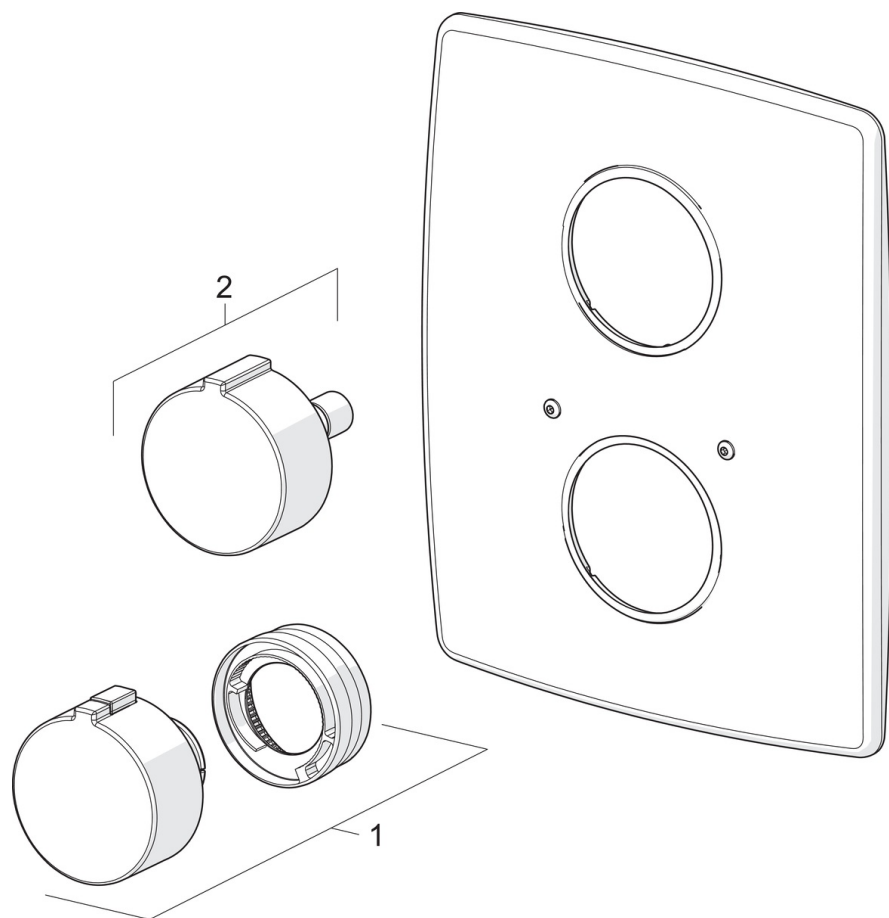

EAN: 6414150052620
static.oras.com/2888

Термостатический смеситель скрытого монтажа для ванны и душа, наружная декоративная часть
 (к корпусу Oras № 7138)

- Bath tub
- Декоративная часть, Термостатический
- Настенный скрытого монтажа
- Хром
- Ручка регулировки температуры, Ручка регулировки расхода
- Защита от ожогов на 38°C
- Squarewallrosette
- Термостатический, Для встраиваемого корпуса Oras № 7128

SP2888

	Название	Код
01	Ручка регулировки температуры	159080V
02	Ручка регулировки расхода	159084V