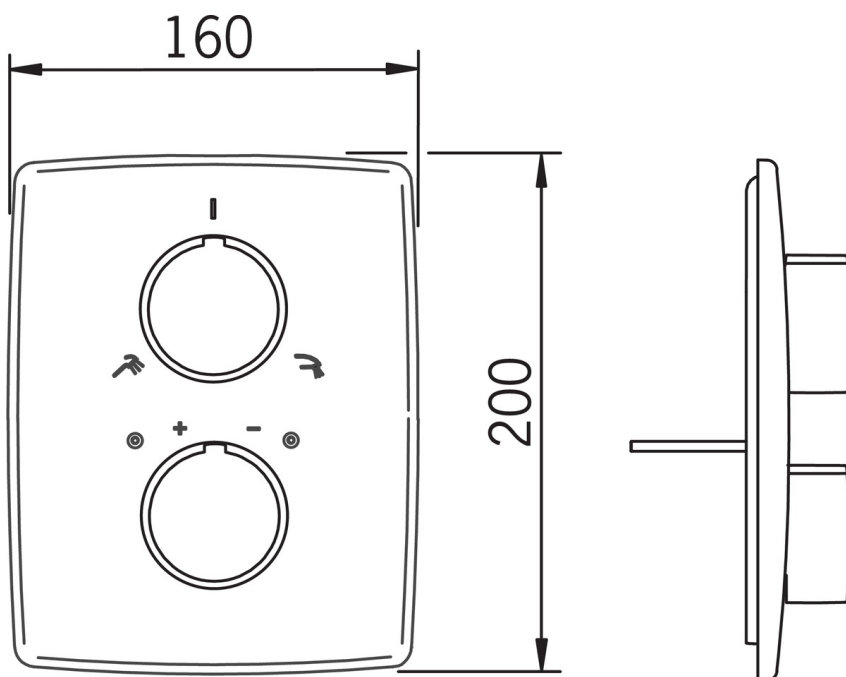

EAN: 6414150052620
static.oras.com/2888

Термостатический смеситель скрытого монтажа для ванны и душа, наружная декоративная часть
 (к корпусу Oras № 7138)

- Bath tub
- Декоративная часть, Термостатический
- Настенный скрытого монтажа
- Хром
- Ручка регулировки температуры, Ручка регулировки расхода
- Защита от ожогов на 38°C
- Squarewallrosette
- Термостатический, Для встраиваемого корпуса Oras № 7128

ТЕХНИЧЕСКИЕ ДАННЫЕ

Технические характеристики

Подключение горячей воды	max. +80°C
Рабочее давление	50 - 1000 kPa

Тип разрешения

Сертификат STF	VTT-RTH-04952-08
----------------	------------------

Запасные части

SP2888

	Название	Код
01	Ручка регулировки температуры	159080V
02	Ручка регулировки расхода	159084V