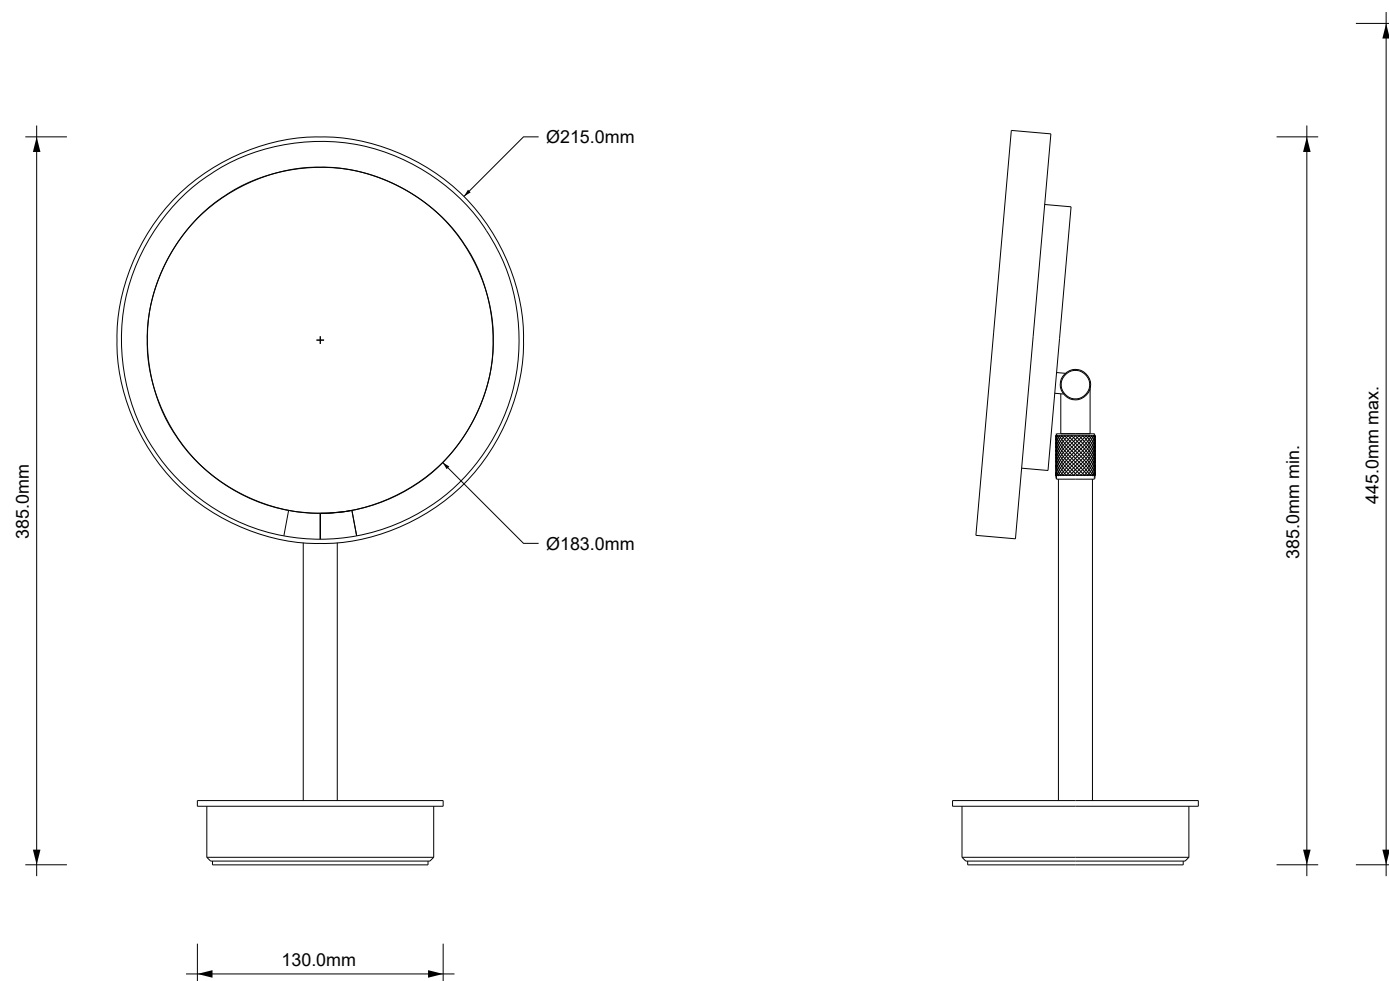

DECOR WALTHER®

Since 1973

JUST LOOK SR

MASSZEICHNUNG
DIMENSIONAL DRAWING
DESSIN DIMENSIONNEL
DISEGNO DIMENSIONALE

3 März 2022 / FG
M 1:4

Alle Angaben ohne Gewähr.
Maß und Modelländerungen vorbehalten.
All information without engagement.
Measurement and changes conditionally.
Toutes les données sans garantie.
Les dimensions et les modèles peuvent être modifiés sans préavis.
Tutti i dati senza garanzia. Le dimensioni e i modelli sono soggetti a modifiche senza preavviso.