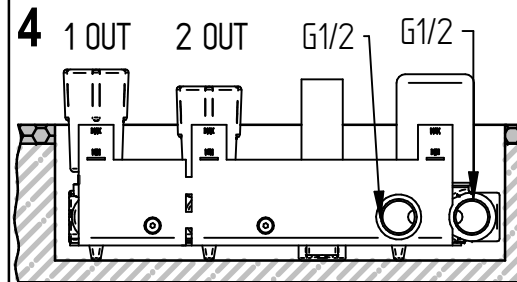

Art. 724028

2

3

4

5

Per installatore: Al fine di garantire la durata del prodotto installare rubinetti con filtro da pulire periodicamente. Effettuare risciacquo delle tubazioni prima di installare il prodotto PUNTO 1)
Eventuali residui se finissero all'interno della cartuccia potrebbero causarne il danneggiamento
For installer: In order to guarantee long duration of the product install valves with filter, which have to be regularly cleaned (POINT 1). Carry out the rinsing of the pipes before instal the tap.
Some external materials may damage the cartridge if not removed before the installation.