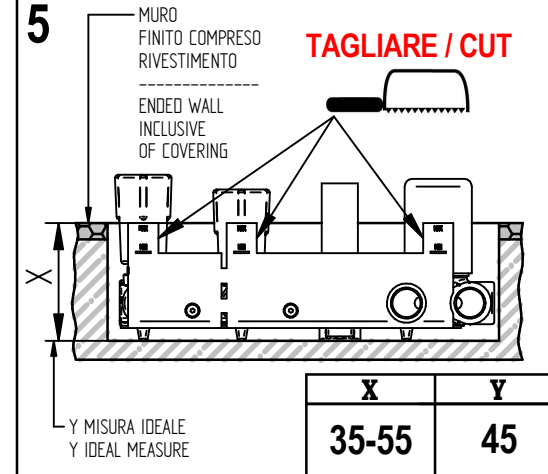

Art. 724028

2

3

4

5

Per installatore: Al fine di garantire la durata del prodotto installare rubinetti con filtro da pulire periodicamente. Effettuare risciacquo delle tubazioni prima di installare il prodotto PUNTO 1)
Eventuali residui se finissero all'interno della cartuccia potrebbero causarne il danneggiamento
For installer: In order to guarantee long duration of the product install valves with filter, which have to be regularly cleaned (POINT 1). Carry out the rinsing of the pipes before instal the tap.
Some external materials may damage the cartridge if not removed before the installation.