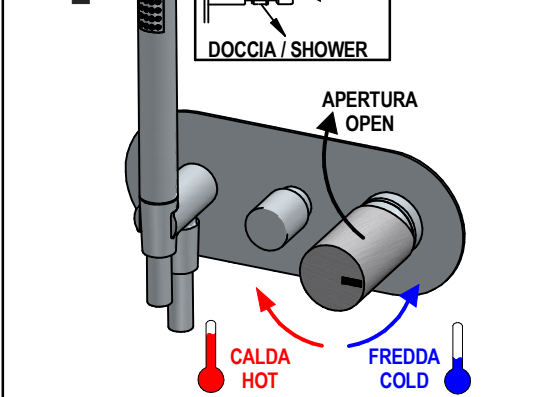

2

SCOSTAMENTO CONSIDERATO A MURO FINITO COMPRESO DI RIVESTIMENTO

LIMIT MEASURE AT ENDED WALL INCLUSIVE OF COVERING

35 - 55

55 MISURA IDEALE
55 IDEAL MEASURE

	A	B	L
ART. 7300/1/P	225	95	165
ART. 7300/2/P	290	95	240

5 VERIFICA IMPIANTO PLANT CHECK

6 SIGILLARE SEAL

SOSTITUZIONE AERATORE/ AERATOR REPLACEMENT

7 1

8 SIGILLARE SEAL

9 2

SOSTITUZIONE CARTUCCIA / CARTRIDGE REPLACEMENT

Prima di iniziare le operazioni di sostituzione della cartuccia assicurarsi che l'acqua dell'impianto principale sia chiusa e che la cartuccia sia svuotata da residui di acqua.

Before starting replacement of cartridge, ensure that water system has been turned off and empty remaining water.

10 1

11

3 34

4

Incassi

Istruzioni di installazione / Installation instruction

Art. 724027

Art. 724028

2

3

4

5

Per installatore: Al fine di garantire la durata del prodotto installare rubinetti con filtro da pulire periodicamente. Effettuare risciacquo delle tubazioni prima di installare il prodotto PUNTO 1)
Eventuali residui se finissero all'interno della cartuccia potrebbero causarne il danneggiamento
For installer: In order to guarantee long duration of the product install valves with filter, which have to be regularly cleaned (POINT 1). Carry out the rinsing of the pipes before instal the tap.
Some external materials may damage the cartridge if not removed before the installation.