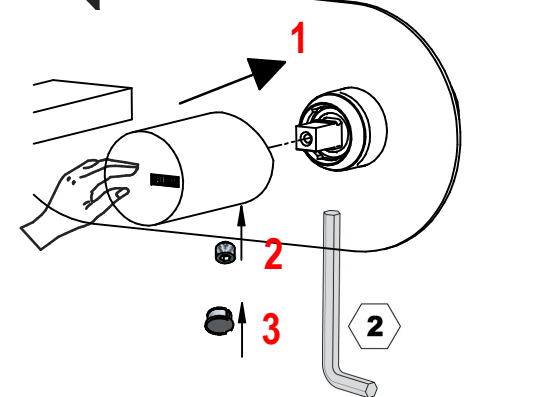

2

SCOSTAMENTO CONSIDERATO A MURO FINITO COMPRESO DI RIVESTIMENTO

LIMIT MEASURE AT ENDED WALL INCLUSIVE OF COVERING

35 - 55

55 MISURA IDEALE
55 IDEAL MEASURE

	A	B	L
ART. 7300/1/P	225	95	165
ART. 7300/2/P	290	95	240

5 VERIFICA IMPIANTO PLANT CHECK

6 SIGILLARE SEAL

SOSTITUZIONE AERATORE/ AERATOR REPLACEMENT

7 1

8 SIGILLARE SEAL

9 2

SOSTITUZIONE CARTUCCIA / CARTRIDGE REPLACEMENT

Prima di iniziare le operazioni di sostituzione della cartuccia assicurarsi che l'acqua dell'impianto principale sia chiusa e che la cartuccia sia svuotata da residui di acqua.

Before starting replacement of cartridge, ensure that water system has been turned off and empty remaining water.

10 1

11

3 34

4

Incassi

Istruzioni di installazione / Installation instruction

Art. 724027