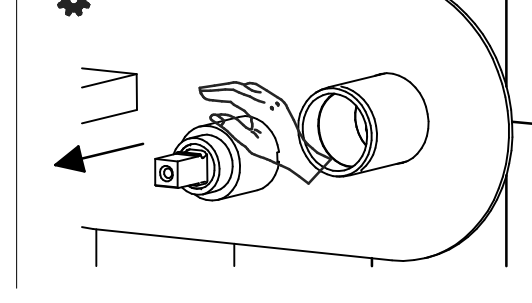

Before starting replacement of cartridge, ensure that water system has been turned off and empty remaining water.

10 1

11

3 34

4

Incassi

Istruzioni di installazione / Installation instruction

Art. 724027

Art. 724028

2

3

4

5

Per installatore: Al fine di garantire la durata del prodotto installare rubinetti con filtro da pulire periodicamente. Effettuare risciacquo delle tubazioni prima di installare il prodotto PUNTO 1)
Eventuali residui se finissero all'interno della cartuccia potrebbero causarne il danneggiamento
For installer: In order to guarantee long duration of the product install valves with filter, which have to be regularly cleaned (POINT 1). Carry out the rinsing of the pipes before instal the tap.
Some external materials may damage the cartridge if not removed before the installation.