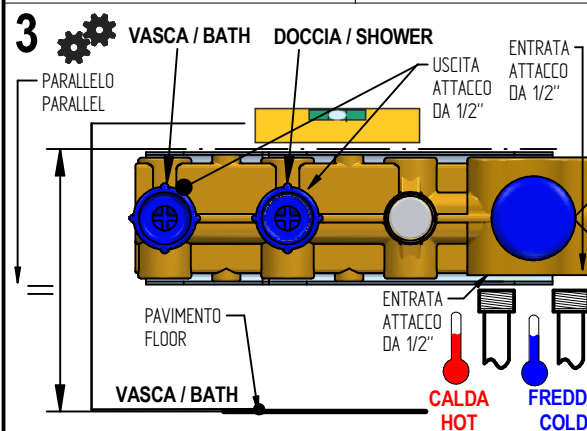

2

SCOSTAMENTO CONSIDERATO A MURO FINITO COMPRESO DI RIVESTIMENTO

LIMIT MEASURE AT ENDED WALL INCLUSIVE OF COVERING

35 - 55

55 MISURA IDEALE
55 IDEAL MEASURE

	A	B	L
ART. 7300/1/P	225	95	165
ART. 7300/2/P	290	95	240

5 VERIFICA IMPIANTO PLANT CHECK

6 SIGILLARE SEAL

SOSTITUZIONE AERATORE/ AERATOR REPLACEMENT

7 1

8 SIGILLARE SEAL

9 2

SOSTITUZIONE CARTUCCIA / CARTRIDGE REPLACEMENT

Prima di iniziare le operazioni di sostituzione della cartuccia assicurarsi che l'acqua dell'impianto principale sia chiusa e che la cartuccia sia svuotata da residui di acqua.