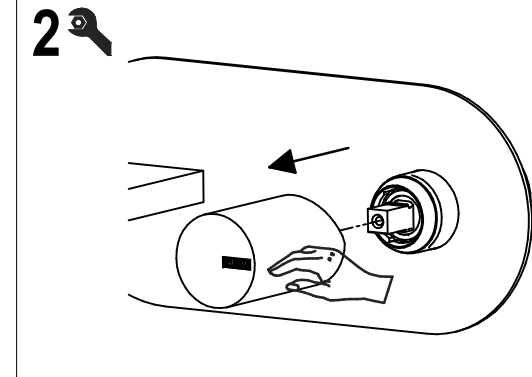

5 VERIFICA IMPIANTO PLANT CHECK

6 SIGILLARE SEAL

SOSTITUZIONE AERATORE/ AERATOR REPLACEMENT

7 1

8 SIGILLARE SEAL

9 2

SOSTITUZIONE CARTUCCIA / CARTRIDGE REPLACEMENT

Prima di iniziare le operazioni di sostituzione della cartuccia assicurarsi che l'acqua dell'impianto principale sia chiusa e che la cartuccia sia svuotata da residui di acqua.

Before starting replacement of cartridge, ensure that water system has been turned off and empty remaining water.

10 1

11

3 34

4