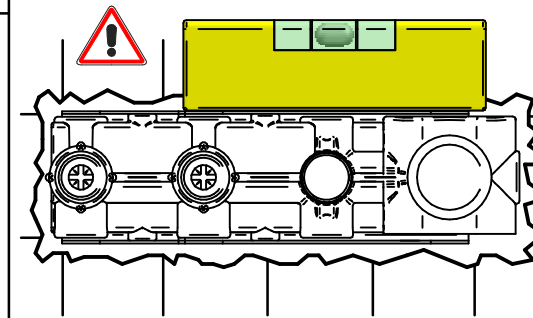

Incassi

Istruzioni di installazione / Installation instruction

Art. 724027

Art. 724028

2

3

4

5

Per installatore: Al fine di garantire la durata del prodotto installare rubinetti con filtro da pulire periodicamente. Effettuare risciacquo delle tubazioni prima di installare il prodotto PUNTO 1)
Eventuali residui se finissero all'interno della cartuccia potrebbero causarne il danneggiamento
For installer: In order to guarantee long duration of the product install valves with filter, which have to be regularly cleaned (POINT 1). Carry out the rinsing of the pipes before instal the tap.
Some external materials may damage the cartridge if not removed before the installation.

1

IMPORTANTISSIMO VERY IMPORTANT

6

7

MADE IN ITALY

DESIGN

MADE IN ITALY

Questo prodotto è stato realizzato interamente in Italia con l'utilizzo di materie prime di altissima qualità

EQB

This product has been entirely manufactured in Italy, by top quality raw materials.

BELLOSTA
Rubinetterie
Rubinetti d'autore Made in Italy

MADE IN ITALY

DESIGN

MADE IN ITALY

Questo prodotto è stato realizzato interamente in Italia con l'utilizzo di materie prime di altissima qualità

EQB

This product has been entirely manufactured in Italy, by top quality raw materials.

BELLOSTA
Rubinetterie
Rubinetti d'autore Made in Italy