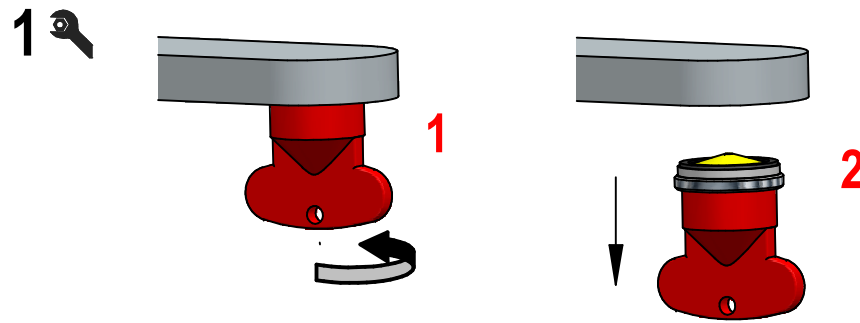

2

SCOSTAMENTO CONSIDERATO A MURO FINITO COMPRESO DI RIVESTIMENTO

LIMIT MEASURE AT ENDED WALL INCLUSIVE OF COVERING

35 - 55

55 MISURA IDEALE
55 IDEAL MEASURE

	A	B	L
ART. 7300/1/P	225	95	165
ART. 7300/2/P	290	95	240

5 VERIFICA IMPIANTO PLANT CHECK

6 SIGILLARE SEAL

SOSTITUZIONE AERATORE/ AERATOR REPLACEMENT

7 1

8 SIGILLARE SEAL

9 2

SOSTITUZIONE CARTUCCIA / CARTRIDGE REPLACEMENT

Prima di iniziare le operazioni di sostituzione della cartuccia assicurarsi che l'acqua dell'impianto principale sia chiusa e che la cartuccia sia svuotata da residui di acqua.