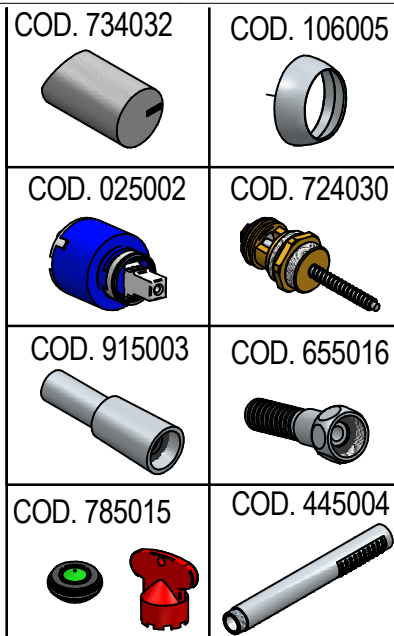

RICAMBI / SPARE PARTS

Iudo

ISTRUZIONI DI INSTALLAZIONE / INSTALLATION INSTRUCTION

ART. 7300/1/P

ART. 7300/2/P

MANUTENZIONE E PULIZIA

Per una corretta manutenzione e pulizia di questo prodotto, raccomandiamo alcuni semplici accorgimenti: