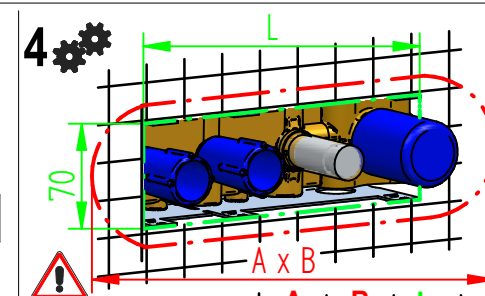

2

SCOSTAMENTO CONSIDERATO A MURO FINITO COMPRESO DI RIVESTIMENTO

LIMIT MEASURE AT ENDED WALL INCLUSIVE OF COVERING

35 - 55

55 MISURA IDEALE
55 IDEAL MEASURE

	A	B	L
ART. 7300/1/P	225	95	165
ART. 7300/2/P	290	95	240

5 VERIFICA IMPIANTO PLANT CHECK

6 SIGILLARE SEAL

SOSTITUZIONE AERATORE/ AERATOR REPLACEMENT

7 1

8 SIGILLARE SEAL

9 2

SOSTITUZIONE CARTUCCIA / CARTRIDGE REPLACEMENT

Prima di iniziare le operazioni di sostituzione della cartuccia assicurarsi che l'acqua dell'impianto principale sia chiusa e che la cartuccia sia svuotata da residui di acqua.