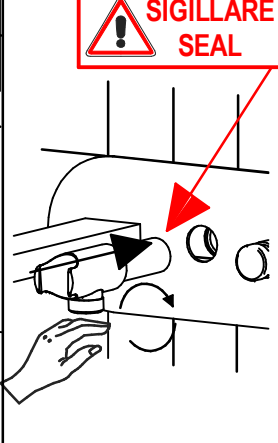

2

SCOSTAMENTO CONSIDERATO A MURO FINITO COMPRESO DI RIVESTIMENTO

LIMIT MEASURE AT ENDED WALL INCLUSIVE OF COVERING

35 - 55

55 MISURA IDEALE
55 IDEAL MEASURE

	A	B	L
ART. 7300/1/P	225	95	165
ART. 7300/2/P	290	95	240

5 VERIFICA IMPIANTO PLANT CHECK

6 SIGILLARE SEAL

SOSTITUZIONE AERATORE/ AERATOR REPLACEMENT

7 1

8 SIGILLARE SEAL

9 2

SOSTITUZIONE CARTUCCIA / CARTRIDGE REPLACEMENT

Prima di iniziare le operazioni di sostituzione della cartuccia assicurarsi che l'acqua dell'impianto principale sia chiusa e che la cartuccia sia svuotata da residui di acqua.

Before starting replacement of cartridge, ensure that water system has been turned off and empty remaining water.

10 1

11

3 34

4

Incassi

Istruzioni di installazione / Installation instruction

Art. 724027