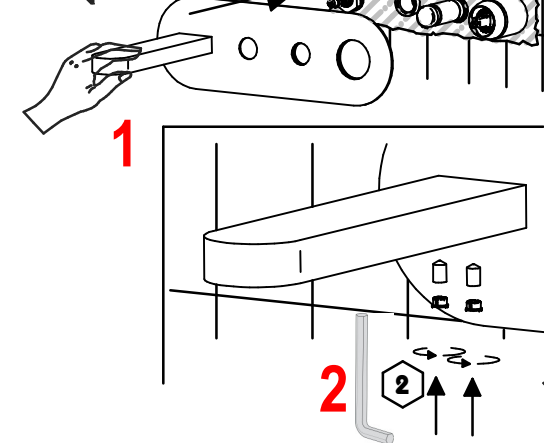

2

SCOSTAMENTO CONSIDERATO A MURO FINITO COMPRESO DI RIVESTIMENTO

LIMIT MEASURE AT ENDED WALL INCLUSIVE OF COVERING

35 - 55

55 MISURA IDEALE
55 IDEAL MEASURE

	A	B	L
ART. 7300/1/P	225	95	165
ART. 7300/2/P	290	95	240

5 VERIFICA IMPIANTO PLANT CHECK

6 SIGILLARE SEAL

SOSTITUZIONE AERATORE/ AERATOR REPLACEMENT

7 1

8 SIGILLARE SEAL

9 2

SOSTITUZIONE CARTUCCIA / CARTRIDGE REPLACEMENT

Prima di iniziare le operazioni di sostituzione della cartuccia assicurarsi che l'acqua dell'impianto principale sia chiusa e che la cartuccia sia svuotata da residui di acqua.

Before starting replacement of cartridge, ensure that water system has been turned off and empty remaining water.

10 1

11

3 34

4

Incassi

Istruzioni di installazione / Installation instruction

Art. 724027