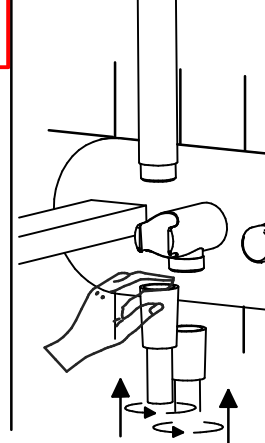

2

SCOSTAMENTO CONSIDERATO A MURO FINITO COMPRESO DI RIVESTIMENTO

LIMIT MEASURE AT ENDED WALL INCLUSIVE OF COVERING

35 - 55

55 MISURA IDEALE
55 IDEAL MEASURE

	A	B	L
ART. 7300/1/P	225	95	165
ART. 7300/2/P	290	95	240

5 VERIFICA IMPIANTO PLANT CHECK

6 SIGILLARE SEAL

SOSTITUZIONE AERATORE/ AERATOR REPLACEMENT

7 1

8 SIGILLARE SEAL

9 2

SOSTITUZIONE CARTUCCIA / CARTRIDGE REPLACEMENT

Prima di iniziare le operazioni di sostituzione della cartuccia assicurarsi che l'acqua dell'impianto principale sia chiusa e che la cartuccia sia svuotata da residui di acqua.

Before starting replacement of cartridge, ensure that water system has been turned off and empty remaining water.

10 1

11

3 34

4

Incassi

Istruzioni di installazione / Installation instruction

Art. 724027

Art. 724028

2

3

4

5

Per installatore: Al fine di garantire la durata del prodotto installare rubinetti con filtro da pulire periodicamente. Effettuare risciacquo delle tubazioni prima di installare il prodotto PUNTO 1)
Eventuali residui se finissero all'interno della cartuccia potrebbero causarne il danneggiamento
For installer: In order to guarantee long duration of the product install valves with filter, which have to be regularly cleaned (POINT 1). Carry out the rinsing of the pipes before instal the tap.
Some external materials may damage the cartridge if not removed before the installation.