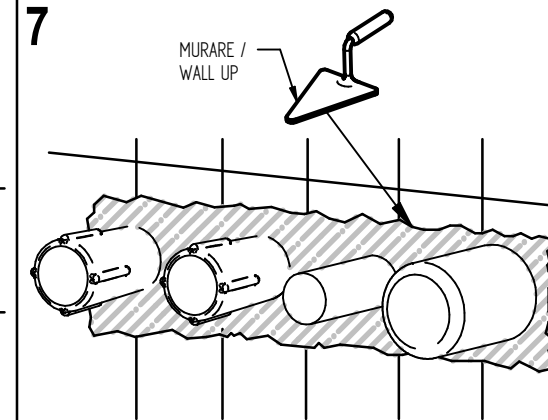

Art. 724028

2

3

4

5

Per installatore: Al fine di garantire la durata del prodotto installare rubinetti con filtro da pulire periodicamente. Effettuare risciacquo delle tubazioni prima di installare il prodotto PUNTO 1)
Eventuali residui se finissero all'interno della cartuccia potrebbero causarne il danneggiamento
For installer: In order to guarantee long duration of the product install valves with filter, which have to be regularly cleaned (POINT 1). Carry out the rinsing of the pipes before instal the tap.
Some external materials may damage the cartridge if not removed before the installation.

1

IMPORTANTISSIMO VERY IMPORTANT

6

7

MADE IN ITALY

DESIGN

MADE IN ITALY

Questo prodotto è stato realizzato interamente in Italia con l'utilizzo di materie prime di altissima qualità