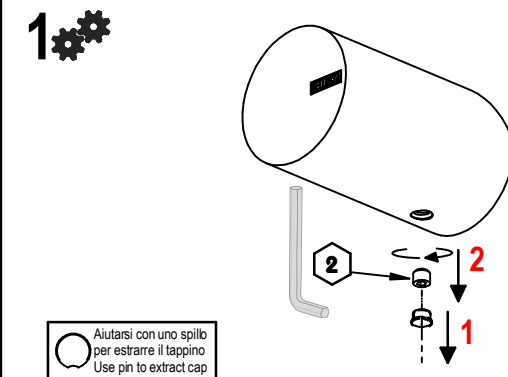

2

SCOSTAMENTO CONSIDERATO A MURO FINITO COMPRESO DI RIVESTIMENTO

LIMIT MEASURE AT ENDED WALL INCLUSIVE OF COVERING

35 - 55

55 MISURA IDEALE
55 IDEAL MEASURE

	A	B	L
ART. 7300/1/P	225	95	165
ART. 7300/2/P	290	95	240

5 VERIFICA IMPIANTO PLANT CHECK

6 SIGILLARE SEAL

SOSTITUZIONE AERATORE/ AERATOR REPLACEMENT

7 1

8 SIGILLARE SEAL

9 2

SOSTITUZIONE CARTUCCIA / CARTRIDGE REPLACEMENT

Prima di iniziare le operazioni di sostituzione della cartuccia assicurarsi che l'acqua dell'impianto principale sia chiusa e che la cartuccia sia svuotata da residui di acqua.

Before starting replacement of cartridge, ensure that water system has been turned off and empty remaining water.

10 1

11

3 34

4

Incassi

Istruzioni di installazione / Installation instruction

Art. 724027