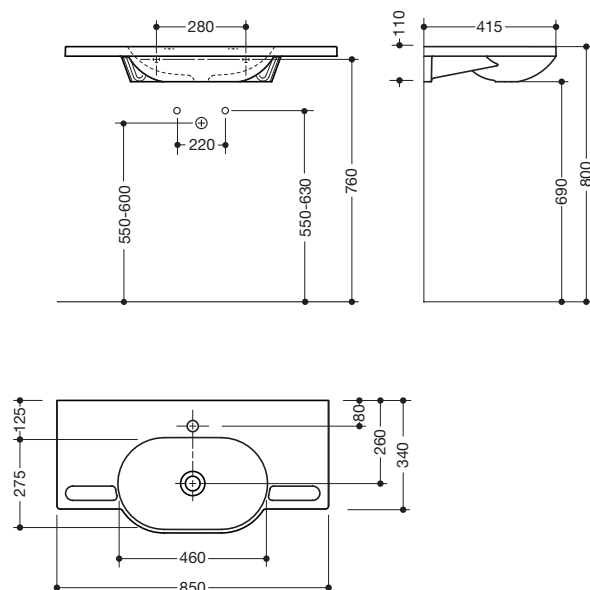

Waschtisch 950.11.201

- aus Mineralguss mit porenfreier Oberfläche, alpinweiß
- mit Ablagefläche und ovalem Becken
- integrierte Haltemöglichkeit, als Handtuchhalter nutzbar
- ohne Überlauf
- für Einlocharmatur vorbereitet
- unterfahrbar
- belastbar nach DIN EN 14688
- 850 mm breit und 415 mm tief
- Waschmuldentiefe 90 mm
- für Stockschraubenbefestigung
- CE-Kennzeichnung nach Bauprodukteverordnung Nr. 305/2011
- erfüllt die Anforderungen nach ÖNORM B1600/1601 für Handwaschbecken

Abmessungen in mm

Mineralguss

Alpinweiß

Technische Änderungen vorbehalten, 08.09.2021

HEWI Heinrich Wilke GmbH
Postfach 1260
D-34442 Bad Arolsen

Telefon: +49 5691 82-0
Telefax: +49 5691 82-319

info@hewi.de
www.hewi.com