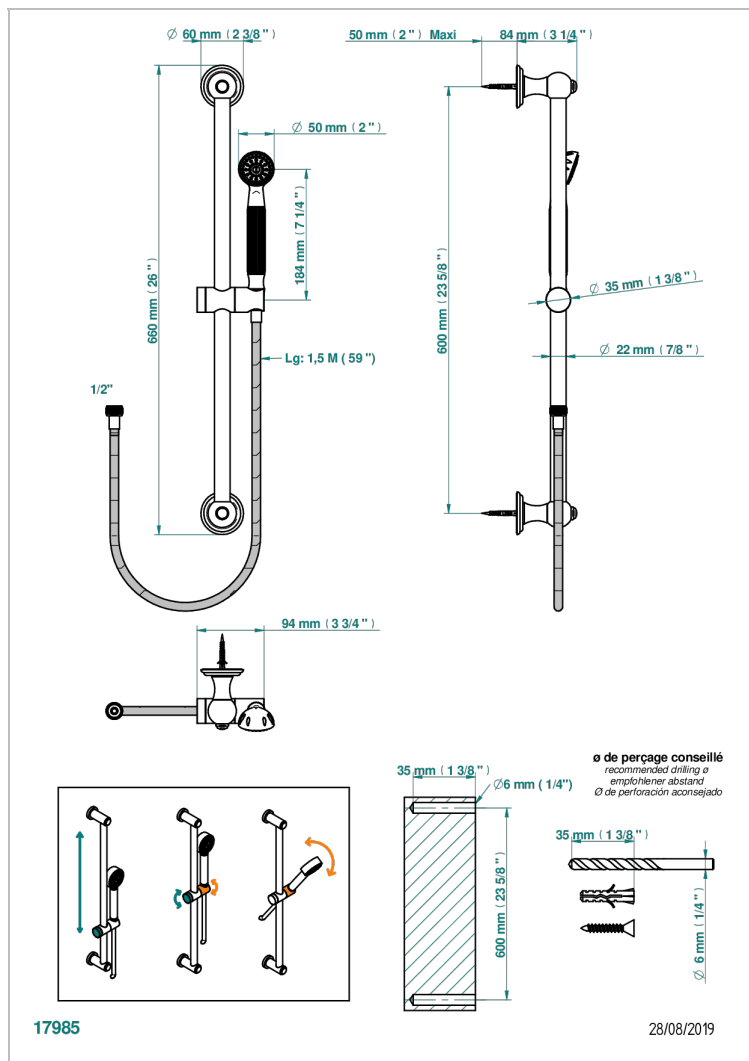

SULLY С ЛАЗУРИТОМ

A1W-58A

THG
PARIS

Душ ручной стильный встраиваемый в стену, 60 см штанга, шланг и крючок и без вывода для душа

ХАРАКТЕРИСТИКИ

- Sully с лазуритом
- Душ ручной стильный встраиваемый в стену, 60 см штанга, шланг и крючок и без вывода для душа

ТЕХНИЧЕСКИЕ ХАРАКТЕРИСТИКИ

- Recommandé : 3 bars (max. 5 bars) - Advised : 43,5 psi (max. 72 psi)
- 9,5 l/min à 3 bars (2.5 gpm at 43.5 psi)

ДОСТУПНЫЕ ВАРИАНТЫ ПОКРЫТИЙ

Blush PVD - H62
Graphite PVD - H64
Matt Umber PVD - H67
Matt blush PVD - H60
Matt graphite PVD - H65
Umber PVD - H66

Аранья (чёрный никель) - D24
Золото - F01
Матовое золото - F07
Матовое светлое золото - F31
Матовый никель - C01
Матовый хром - C02

Никель - B01
Покрытие PVD бронза - F33
Покрытие PVD золотистый цвет - H52
Покрытие PVD латунь - H49
Покрытие PVD матовая бронза - F34
Покрытие PVD матовая латунь - H50

Покрытие PVD матовый золотистый - H53
Покрытие PVD матовый никель - H56
Покрытие PVD никель - H55
Розовое золото - F27
Сатинированное золото - F03
Сатинированный хром - C03

Светлое золото - F30
Серебро с родием - F18
Состаренный никель - H28
Хром - A02
Хром/золото - G02