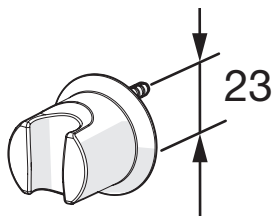

Installation

CZ Montáž
DE Montage
DK Installation
EE Paigaldus
ES Montaje

FI Asennus
FR Installation
IT Montaggio
LT Montavimas
LV Montāža

NL Installatie
NO Montering
PL Instalacja
RO Instalare

RU Установка
SE Installation
SK Inštalácia
UA Встановлення