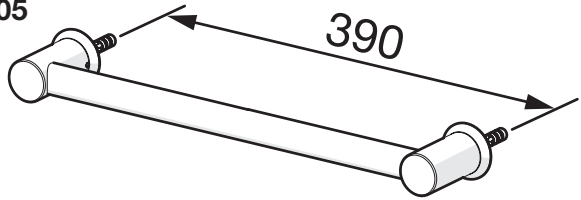

RU Установка
SE Installation
SK Inštalácia
UA Встановлення

- A**  x 2
- B**  x 2
- C**  x 2
- D**  x 2
- E**  x 2

272005

Spare parts

CZ Náhradní díly	FI Varaosat	NL Reserve-onderdelen	RU Запасные части
DE Ersatzteile	FR Pièces détachées	NO Reservedeler	SE Reservdelar
DK Reservedele	IT Pezzi di ricambio	PL Części zamienne	SK Náhradné diely
EE Varuosad	LT Atsarginės dalys	RO Piese de schimb	UA Запасні частини
ES Piezas de recambio	LV Rezerves daļas		