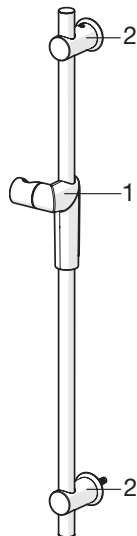

Spare parts

CZ Náhradní díly	FI Varaosat	NL Reserve-onderdelen	RU Запасные части
DE Ersatzteile	FR Pièces détachées	NO Reservedeler	SE Reservdelar
DK Reservedele	IT Pezzi di ricambio	PL Części zamienne	SK Náhradné diely
EE Varuosad	LT Atsarginės dalys	RO Piese de schimb	UA Запасні частини
ES Piezas de recambio	LV Rezerves daļas		

2790, 2792, 2796

1 601457V

2 601459V