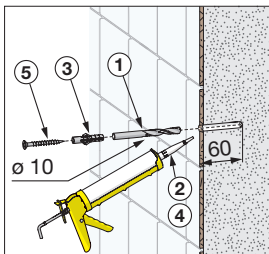

RU Установка
SE Installation
SK Inštalácia
UA Встановлення

- A**  x 2
- B**  x 2
- C**  x 2
- D**  x 2
- E**  x 2

272005

Spare parts

CZ Náhradní díly	FI Varaosat	NL Reserve-onderdelen	RU Запасные части
DE Ersatzteile	FR Pièces détachées	NO Reservedeler	SE Reservdelar
DK Reservedele	IT Pezzi di ricambio	PL Części zamienne	SK Náhradné diely
EE Varuosad	LT Atsarginės dalys	RO Piese de schimb	UA Запасні частини
ES Piezas de recambio	LV Rezerves daļas		