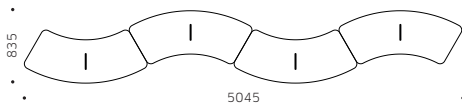

ML2P

Panca a 2 posti
2 seater bench

ML2D

Divano a 2 posti
2 seater bench with backrest

MMCON

Giunto corto per trave
Short linking device for bench

MMSGN

**Giunto medio per trave
con tavolino rettangolare**
Medium linking device for bench,
with rectangular table

MMLGN

**Giunto lungo per trave
con tavolino quadrato**
Long linking device for bench,
with squared table

MMTGN

Tavolino laterale
Side table

ESEMPI DI COMPOSIZIONE EXAMPLES OF COMPOSITION

SNAKE - N.4 ML2PN + N.3 MMCON