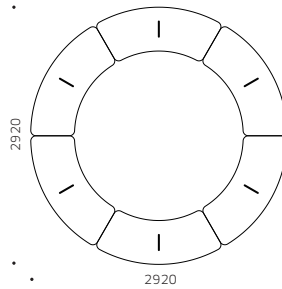

CIRCLE - N.6 MLPDN + N.6 MMCON

Panca circolare a 12 posti
12 seater round shaped bench