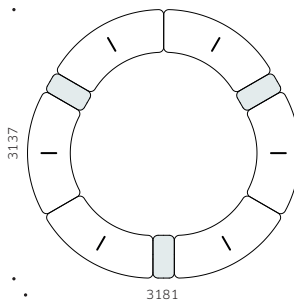

Panca a doppia curva a 8 posti
8 seater double shaped bench

SNAKE - N.4 ML2DN + N.3 MMLGN

Divano a doppia curva a 8 posti con schienali contrapposti e tavolini quadrati intermedi
8 seater double shaped bench with opposite backrest and 3 middle rectangular tables

CIRCLE - N.6 MLPDN + N.6 MMCON

Panca circolare a 12 posti
12 seater round shaped bench

CIRCLE- N.6 MLPDN + N.6 MMCON

Divano circolare a 12 posti
12 seater round shaped bench with backrest

FREE-FORM - N.3 ML2PN + N.3 ML2DN + N.5 MMCON

Panca e divano semicircolare a 12 posti
12 seater halfround shaped bench and sofa

TRIANGLE - N.6 ML2PN + N.6 MMSGN

Panca circolare a 12 posti con 3 tavolini rettangolari intermedi
12 seater round shaped bench with 3 middle rectangular tables