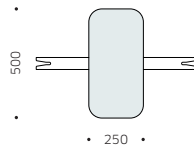

ML2P

Panca a 2 posti
2 seater bench

ML2D

Divano a 2 posti
2 seater bench with backrest

MMCON

Giunto corto per trave
Short linking device for bench

MMSGN

**Giunto medio per trave
con tavolino rettangolare**
Medium linking device for bench,
with rectangular table

MMLGN

**Giunto lungo per trave
con tavolino quadrato**
Long linking device for bench,
with squared table

MMTGN

Tavolino laterale
Side table

ESEMPI DI COMPOSIZIONE EXAMPLES OF COMPOSITION

SNAKE - N.4 ML2PN + N.3 MMCON