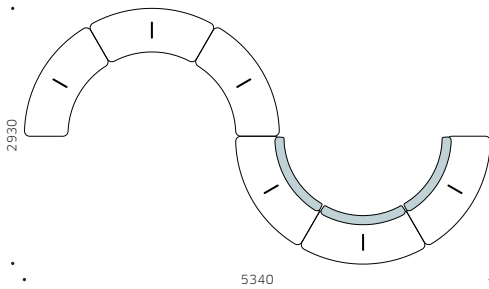

MMLGN

**Giunto lungo per trave
con tavolino quadrato**
Long linking device for bench,
with squared table

MMTGN

Tavolino laterale
Side table

ESEMPI DI COMPOSIZIONE EXAMPLES OF COMPOSITION

SNAKE - N.4 ML2PN + N.3 MMCON

Panca a doppia curva a 8 posti
8 seater double shaped bench

SNAKE - N.4 ML2DN + N.3 MMLGN

Divano a doppia curva a 8 posti con schienali contrapposti e tavolini quadrati intermedi
8 seater double shaped bench with opposite backrest and 3 middle rectangular tables

CIRCLE - N.6 MLPDN + N.6 MMCON

Panca circolare a 12 posti
12 seater round shaped bench

CIRCLE- N.6 MLPDN + N.6 MMCON

Divano circolare a 12 posti
12 seater round shaped bench with backrest

FREE-FORM - N.3 ML2PN + N.3 ML2DN + N.5 MMCON