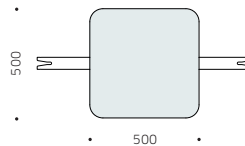

ML2P

Panca a 2 posti
2 seater bench

ML2D

Divano a 2 posti
2 seater bench with backrest

MMCON

Giunto corto per trave
Short linking device for bench

MMSGN

**Giunto medio per trave
con tavolino rettangolare**
Medium linking device for bench,
with rectangular table