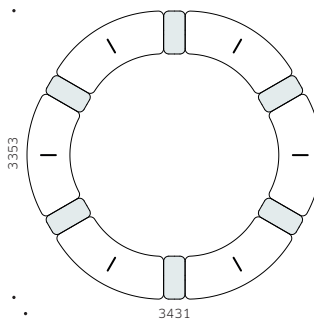

DAISY - N.6 ML2PN + N.6 MMSGN

Panca circolare a 12 posti con 6 tavolini rettangolari intermedi
12 seater round shaped bench with 6 middle rectangular tables