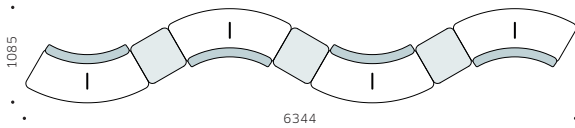

SNAKE - N.4 ML2DN + N.3 MMLGN

Divano a doppia curva a 8 posti con schienali contrapposti e tavolini quadrati intermedi
8 seater double shaped bench with opposite backrest and 3 middle rectangular tables