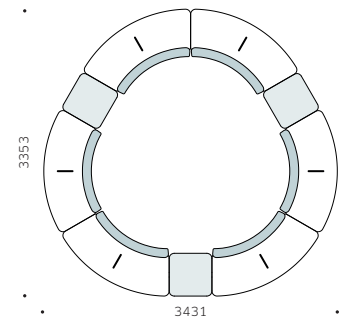

CIRCLE - N.6 MLPDN + N.6 MMCON

Panca circolare a 12 posti
12 seater round shaped bench

CIRCLE- N.6 MLPDN + N.6 MMCON

Divano circolare a 12 posti
12 seater round shaped bench with backrest

FREE-FORM - N.3 ML2PN + N.3 ML2DN + N.5 MMCON

Panca e divano semicircolare a 12 posti
12 seater halfround shaped bench and sofa

TRIANGLE - N.6 ML2PN + N.6 MMSGN

Panca circolare a 12 posti con 3 tavolini rettangolari intermedi
12 seater round shaped bench with 3 middle rectangular tables