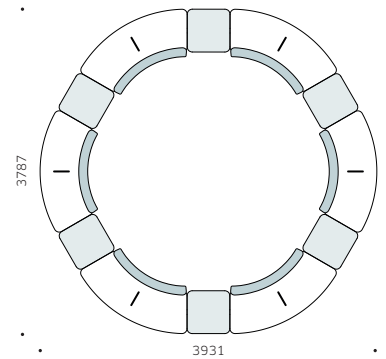

Panca e divano semicircolare a 12 posti
12 seater halfround shaped bench and sofa

TRIANGLE - N.6 ML2PN + N.6 MMSGN

Panca circolare a 12 posti con 3 tavolini rettangolari intermedi
12 seater round shaped bench with 3 middle rectangular tables

TRIANGLE - N.6 ML2DN + N.6 MMLGN

Divano circolare a 12 posti con 3 tavolini quadrati intermedi
12 seater round shaped bench with backrests and 3 middle squared tables

FREE-FORM - N.8 ML2PN + N.7 MMCON

Panca a doppia curva a 16 posti
16 seater double shaped bench

DAISY - N.6 ML2PN + N.6 MMSGN

Panca circolare a 12 posti con 6 tavolini rettangolari intermedi
12 seater round shaped bench with 6 middle rectangular tables

DAISY - N.6 ML2DN + N.6 MMLGN

Divano circolare a 12 posti con 6 tavolini quadrati intermedi
12 seater round shaped bench with 6 middle squared tables