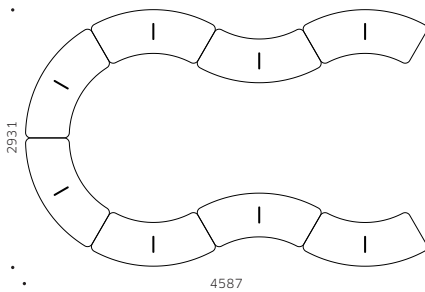

FREE-FORM - N.8 ML2PN + N.7 MMCON

Panca a doppia curva a 16 posti
16 seater double shaped bench