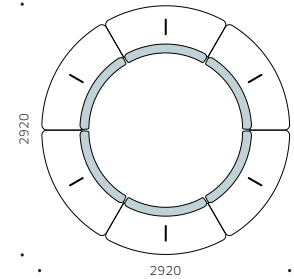

MMLGN

**Giunto lungo per trave
con tavolino quadrato**
Long linking device for bench,
with squared table

MMTGN

Tavolino laterale
Side table

ESEMPI DI COMPOSIZIONE EXAMPLES OF COMPOSITION

SNAKE - N.4 ML2PN + N.3 MMCON

Panca a doppia curva a 8 posti
8 seater double shaped bench

SNAKE - N.4 ML2DN + N.3 MMLGN

Divano a doppia curva a 8 posti con schienali contrapposti e tavolini quadrati intermedi
8 seater double shaped bench with opposite backrest and 3 middle rectangular tables

CIRCLE - N.6 MLPDN + N.6 MMCON

Panca circolare a 12 posti
12 seater round shaped bench

CIRCLE- N.6 MLPDN + N.6 MMCON

Divano circolare a 12 posti
12 seater round shaped bench with backrest

FREE-FORM - N.3 ML2PN + N.3 ML2DN + N.5 MMCON