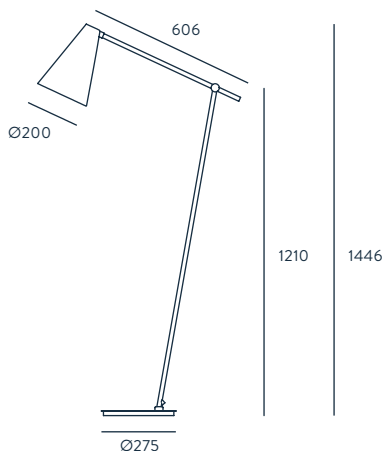

LUA

DESIGNED BY PEPE FORNAS / 2012

P1147

ACABADOS

METAL	TULIPA
CROMO	ROJO
CROMO	BLANCO
CROMO	NEGRO

MATERIALES

ACERO

ESPECIFICACIONES (UE)

E27 60 W MAX
(NO INCLUIDA)
220-240 V, 50/60 HZ,
IP20, CLASE II

CLASIFICACIÓN ENERGÉTICA

A ++

MODIFICACIONES POSIBLES

PANTALLA COLORES :
ROJO, BLANCO Y NEGRO
PANTALLA INCLUIDA

AMBIENTE EN PÁGINA

24

FINISHES

METAL	SHADE
CHROME	RED
CHROME	WHITE
CHROME	BLACK

MATERIALS

STEEL

SPECIFICATIONS (UE)

E27 60 W MAX
(NOT INCLUDED)
220-240 V, 50/60 HZ,
IP20, CLASS II

ENERGY LABEL

A ++

MODIFICACIONES POSIBLES

COLOR SHADE:
RED, WHITE AND BLACK
SHADE INCLUDED

SHOWN AT PAGE

24