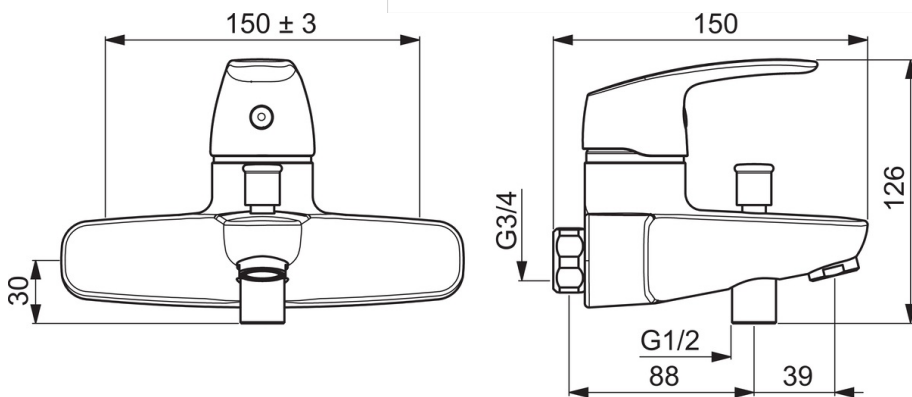

EAN: 6414150078989
static.oras.com/1040

Смеситель для ванны и душа. Двухкомпонентная прочная рукоятка обеспечивает удобство использования. Встроенные опции ограничения температуры и напора воды.

- Bathtub
- Однорычажный
- Настенный монтаж
- Хром
- Фиксированный излив
- Каскадный
- Однорычажный смеситель, Рукоятка с маркировкой Х+Г воды
- Вытяжной дивертер
- Ограничитель температуры
- Обратный клапан, ϕ 40-мм керамический картридж для управления расходом и температурой воды

ТЕХНИЧЕСКИЕ ДАННЫЕ

Параметры расхода воды

Расход воды при 300 кПа	0.33 l/s
Потеря давления при расходе 0.2 л/с	160 кПа
Потеря давления при расходе 0.3 л/с	295 кПа

Технические характеристики

Подключение горячей воды	max. +80°C
Рабочее давление	50 - 1000 кПа
Установочные размеры	G1/2
Установочная ширина	CC150$\pm$ 3 mm
Длина/расстояние	161 mm
Материал	Латунь

Regulations

Стандарт EN	EN 817
Уровень шума	II (ISO 3822) Oras lab.