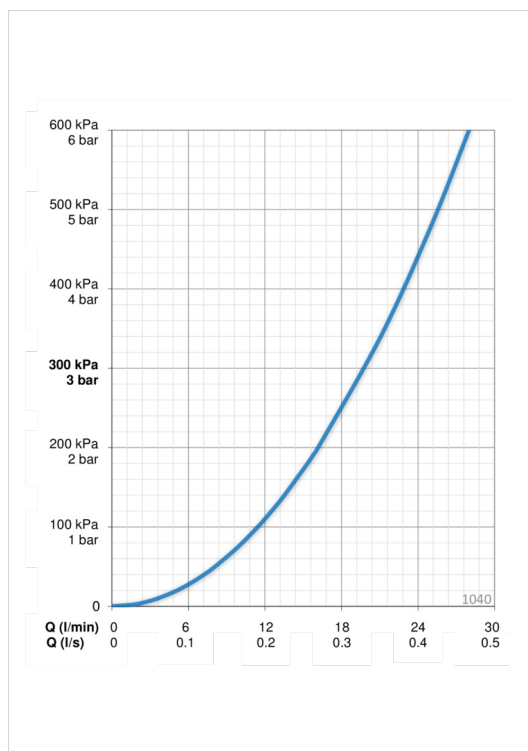

EAN: 6414150078989
static.oras.com/1040

Смеситель для ванны и душа. Двухкомпонентная прочная рукоятка обеспечивает удобство использования. Встроенные опции ограничения температуры и напора воды.

- Bathtub
- Однорычажный
- Настенный монтаж
- Хром
- Фиксированный излив
- Каскадный
- Однорычажный смеситель, Рукоятка с маркировкой Х+Г воды
- Вытяжной дивертер
- Ограничитель температуры
- Обратный клапан, ϕ 40-мм керамический картридж для управления расходом и температурой воды

ТЕХНИЧЕСКИЕ ДАННЫЕ

Параметры расхода воды

Расход воды при 300 кПа	0.33 l/s
Потеря давления при расходе 0.2 л/с	160 кПа
Потеря давления при расходе 0.3 л/с	295 кПа

Технические характеристики

Подключение горячей воды	max. +80°C
Рабочее давление	50 - 1000 кПа
Установочные размеры	G1/2
Установочная ширина	CC150$\pm$ 3 mm
Длина/расстояние	161 mm
Материал	Латунь

Regulations

Стандарт EN	EN 817
Уровень шума	II (ISO 3822) Oras lab.