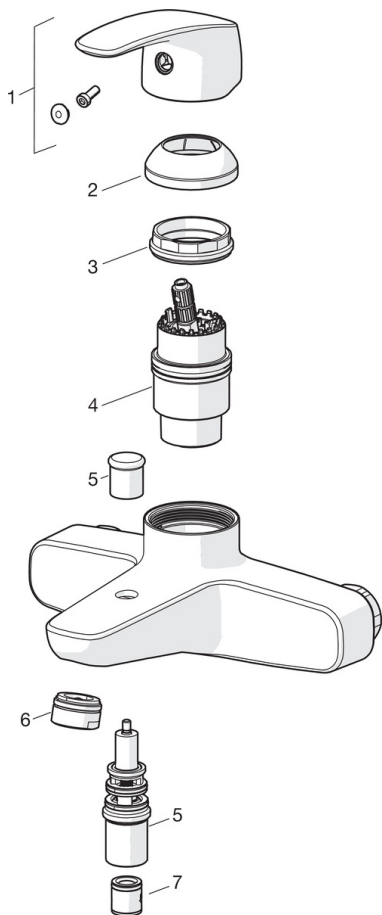

Запасные части

SP1040

	Название	Код
01	Рычаг	602502V
02	Защитная чашечка	602503V
03	Зажимная гайка	158726
04	Картридж, комплект	158890
05	Переключатель	602103V
06	Аэратор, M24x1 C	601987V
07	Обратный клапан	601989V