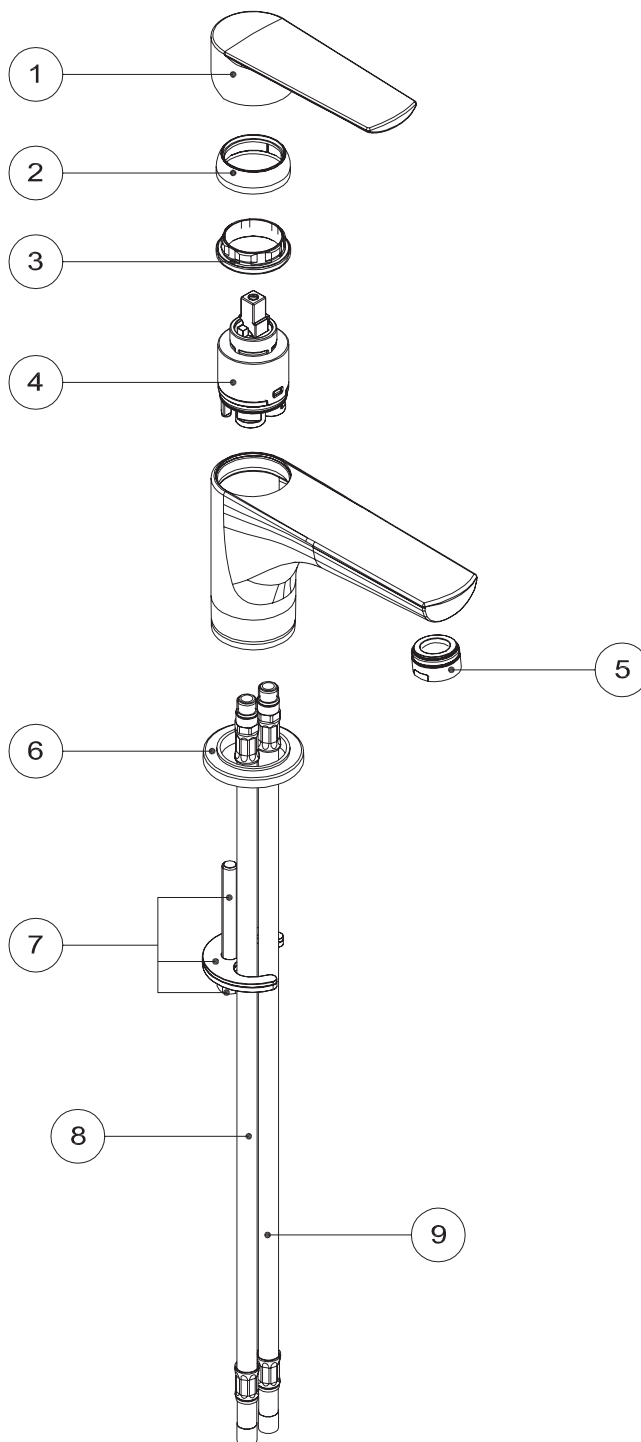

Hafa® Mix

Art: 1381005

Spare Parts

Hafa®

Hafa
Svarvaregatan 5, Box 525
SE-301 80 Halmstad
SWEDEN

Garanti/Warranty.
Service, resevdelar/spare-parts
Sweden: Tel: +46 (0)35 15 44 75
Norway: Tel: +47 69 31 02 30
Finland: Puh: 0207 43 50 00

www.hafa.se
www.hafa.dk
www.hafabad.no
www.hafa.se
www.hafabathroom.ru
www.hafa.eu

E-mail:
service@hafa.se
service@hafabad.no