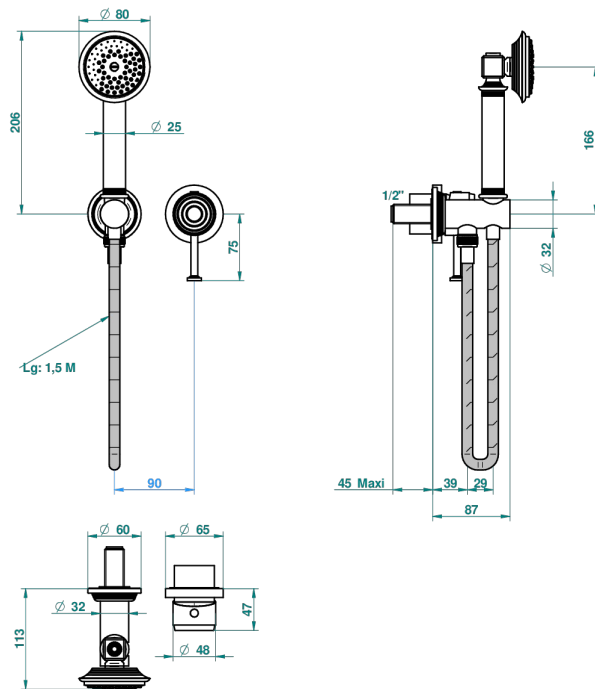

WEST COAST С РУЧКАМИ-РУКОЯТКАМИ С ГИЛЬОШЕМ

U9D-6561B

Trim only for wall mixer with complete handshower on hook

Compatible avec

5840/MA
5840/MA/W

5840/MAUS

61465

07/02/2019

ХАРАКТЕРИСТИКИ

- West coast с ручками-рукоятками с гильошем
- Trim only for wall mixer with complete handshower on hook

ДОСТУПНЫЕ ВАРИАНТЫ ПОКРЫТИЙ

Blush PVD - H62
Graphite PVD - H64
Matt Umber PVD - H67
Matt blush PVD - H60
Matt graphite PVD - H65
Umber PVD - H66

Аранья (чёрный никель) - D24
Бронза - D01
Золото - F01
Матовая красная старинная медь - H07
Матовое золото - F07
Матовое светлое золото - F31

Матовый никель - C01
Матовый хром - C02
Никель - B01
Покрытие PVD бронза - F33
Покрытие PVD золотистый цвет - H52
Покрытие PVD латунь - H49

Покрытие PVD матовая бронза - F34
Покрытие PVD матовая латунь - H50
Покрытие PVD матовый золотистый - H53
Покрытие PVD матовый никель - H56
Покрытие PVD никель - H55
Розовое золото - F27

Сатинированное золото - F03
Сатинированное светлое золото - F32
Сатинированный хром - C03
Светлое золото - F30
Серебро с родием - F18
Состаренный никель - H28