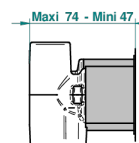

61465

07/02/2019

ХАРАКТЕРИСТИКИ

- West coast с ручками-рукоятками с гильошем
- Trim only for wall mixer with complete handshower on hook

ДОСТУПНЫЕ ВАРИАНТЫ ПОКРЫТИЙ

Blush PVD - H62
Graphite PVD - H64
Matt Umber PVD - H67
Matt blush PVD - H60
Matt graphite PVD - H65
Umber PVD - H66

Аранья (чёрный никель) - D24
Бронза - D01
Золото - F01
Матовая красная старинная медь - H07
Матовое золото - F07
Матовое светлое золото - F31

Матовый никель - C01
Матовый хром - C02
Никель - B01
Покрытие PVD бронза - F33
Покрытие PVD золотистый цвет - H52
Покрытие PVD латунь - H49

Покрытие PVD матовая бронза - F34
Покрытие PVD матовая латунь - H50
Покрытие PVD матовый золотистый - H53
Покрытие PVD матовый никель - H56
Покрытие PVD никель - H55
Розовое золото - F27

Сатинированное золото - F03
Сатинированное светлое золото - F32
Сатинированный хром - C03
Светлое золото - F30
Серебро с родием - F18
Состаренный никель - H28