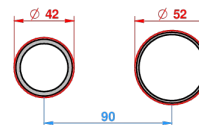

61465

07/02/2019

ХАРАКТЕРИСТИКИ

- West coast с ручками-рукоятками с гильошем
- Trim only for wall mixer with complete handshower on hook

ДОСТУПНЫЕ ВАРИАНТЫ ПОКРЫТИЙ

Blush PVD - H62
Graphite PVD - H64
Matt Umber PVD - H67
Matt blush PVD - H60
Matt graphite PVD - H65
Umber PVD - H66

Аранья (чёрный никель) - D24
Бронза - D01
Золото - F01
Матовая красная старинная медь - H07
Матовое золото - F07
Матовое светлое золото - F31

Матовый никель - C01
Матовый хром - C02
Никель - B01
Покрытие PVD бронза - F33
Покрытие PVD золотистый цвет - H52
Покрытие PVD латунь - H49

Покрытие PVD матовая бронза - F34
Покрытие PVD матовая латунь - H50
Покрытие PVD матовый золотистый - H53
Покрытие PVD матовый никель - H56
Покрытие PVD никель - H55
Розовое золото - F27

Сатинированное золото - F03
Сатинированное светлое золото - F32
Сатинированный хром - C03
Светлое золото - F30
Серебро с родием - F18
Состаренный никель - H28