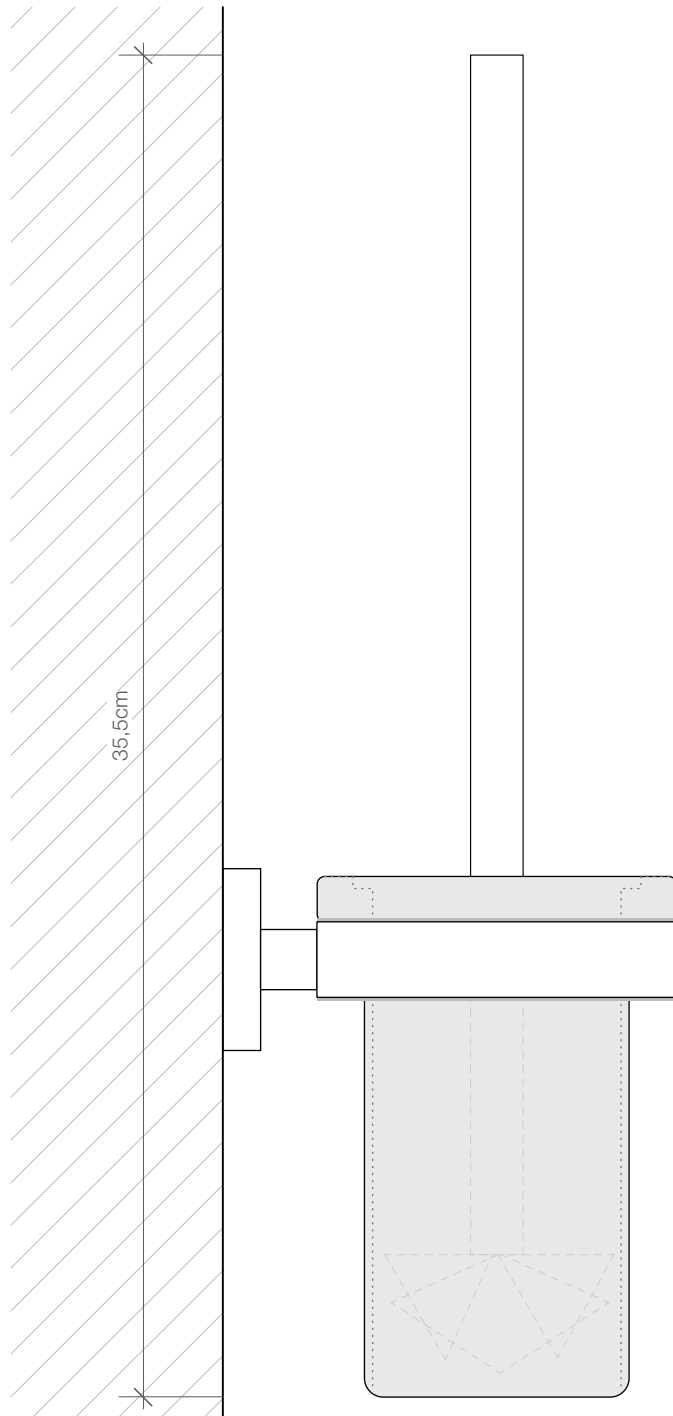

DECOR WALTHER

BA WBG

Wand WC  
Bürstengarnitur  
*Toilet brush set wall  
mounted*

M 1 : 2

Chrom  
*Chrome*

35,5 . 9,5 . 12 cm

Seitenansicht  
*Side view*

Draufsicht  
*Top view*

Alle Angaben ohne Gewähr.  
Maß und Modelländerungen  
vorbehalten.  
*All information without engagement.  
Measurement and changes  
conditionally.*

[www.decor-walther.de](http://www.decor-walther.de)