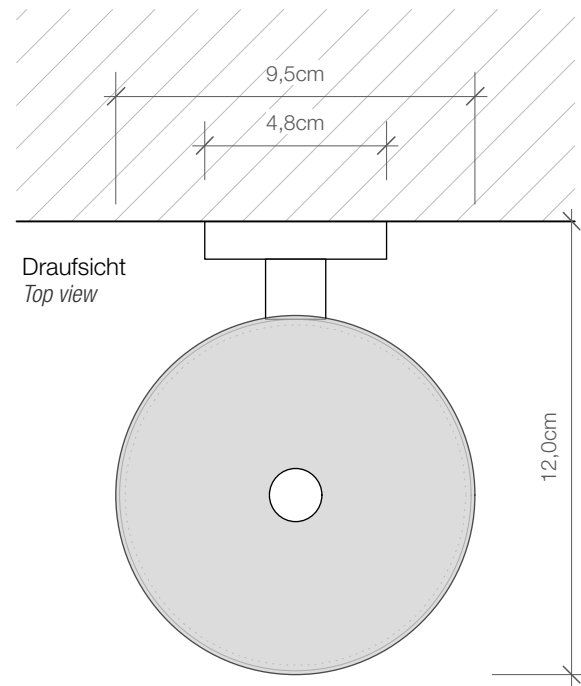

DECOR WALTHER

BA WBG

Wand WC  
Bürstengarnitur  
*Toilet brush set wall  
mounted*

M 1 : 2

Chrom  
*Chrome*

35,5 . 9,5 . 12 cm

Seitenansicht  
*Side view*

Draufsicht  
*Top view*

Alle Angaben ohne Gewähr.  
Maß und Modelländerungen  
vorbehalten.  
*All information without engagement.  
Measurement and changes  
conditionally.*

[www.decor-walther.de](http://www.decor-walther.de)